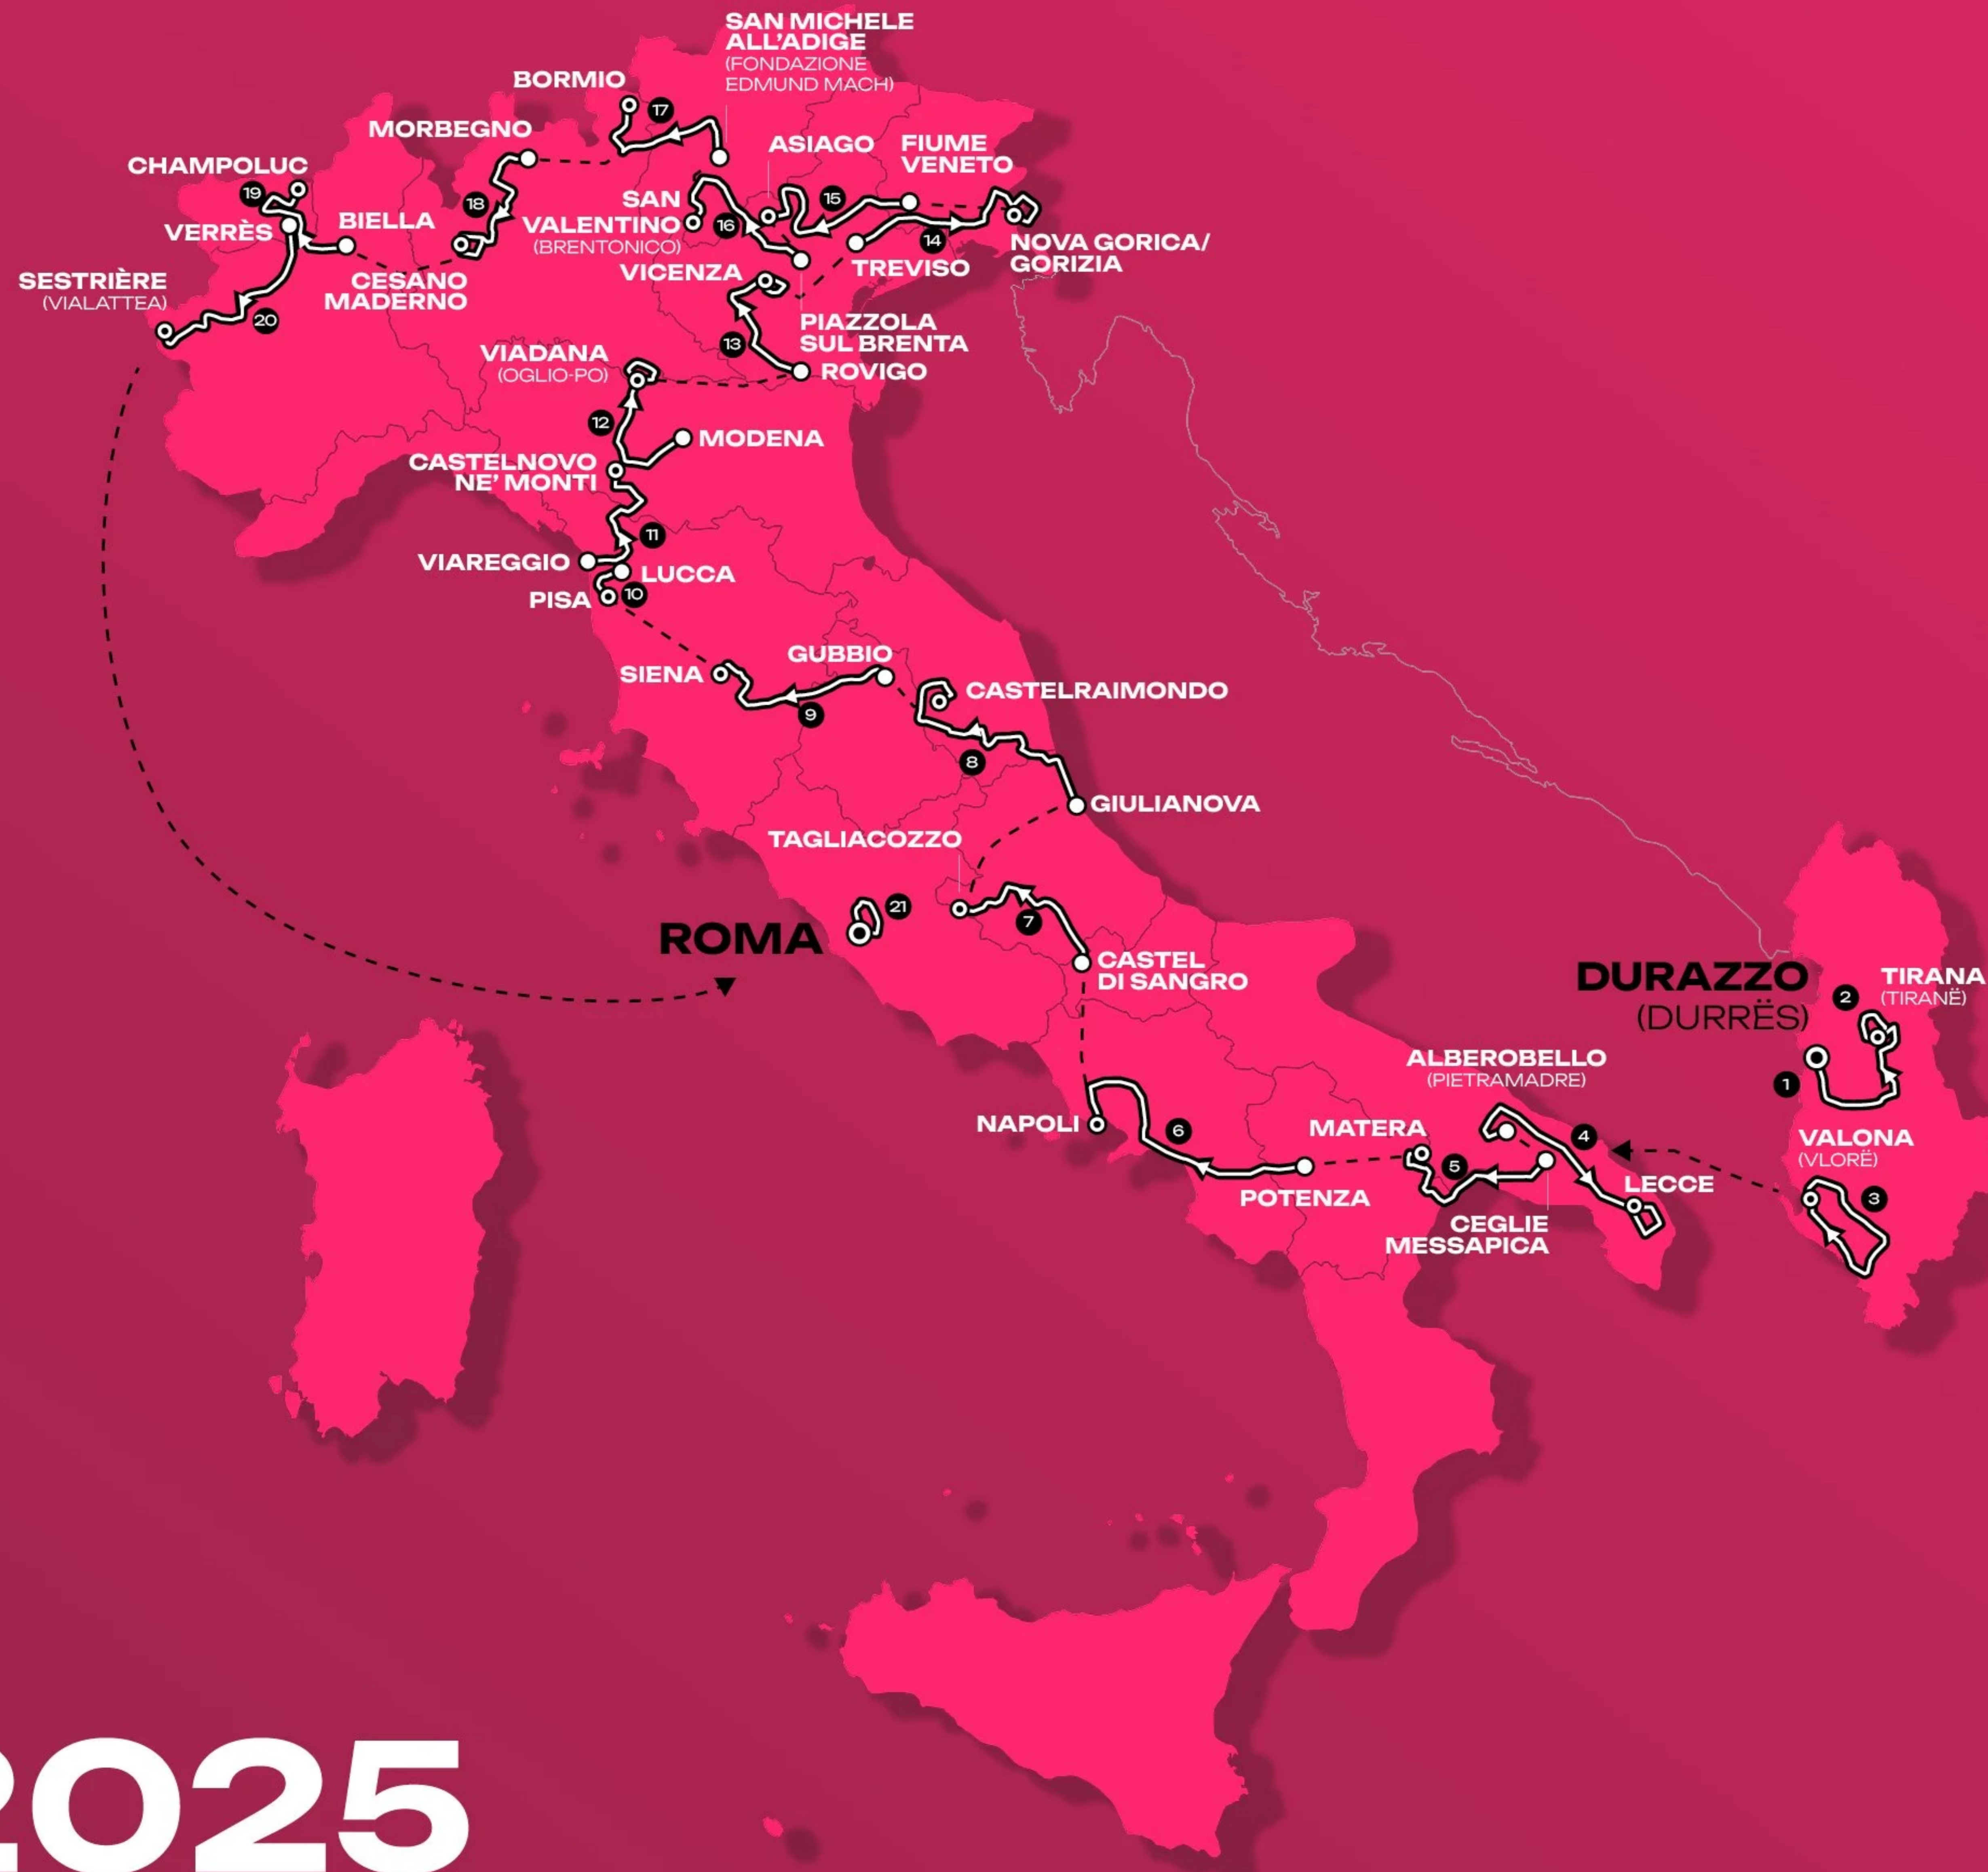

# THE ROUTE

# 2025

## STAGES LIST

S01	★★★★☆	164 KM	DURAZZO (DURRËS) - TIRANA (TIRANË)
	FRI 09/05		
S02	★★★★☆	13,7 KM	TIRANA (TIRANË) - TIRANA (TIRANË) TUDOR ITT
	SAT 10/05		
S03	★★★★☆	160 KM	VALONA (VLORE) - VALONA (VLORE)
	SUN 11/05		
S04	★★★★☆	187 KM	ALBEROBELLO (PIETRAMADRE) - LECCE
	TUE 13/05		
S05	★★★★☆	144 KM	CEGLIE MESSAPICA - MATERA
	WED 14/05		
S06	★★★★☆	226 KM	POTENZA - NAPOLI
	THU 15/05		
S07	★★★★☆	168 KM	CASTEL DI SANGRO - TAGLIACOZZO
	FRI 16/05		
S08	★★★★☆	197 KM	GIULIANOVA - CASTELRAIMONDO
	SAT 17/05		
S09	★★★★☆	181 KM	GUBBIO - SIENA
	SUN 18/05		
S10	★★★★☆	28,6 KM	LUCCA - PISA TUDOR ITT
	TUE 20/05		
S11	★★★★☆	185 KM	VIAREGGIO - CASTELNOVO NE' MONTI
	WED 21/05		
S12	★★★★☆	172 KM	MODENA - VIADANA (OGLIO-PO)
	THU 22/05		
S13	★★★★☆	180 KM	ROVIGO - VICENZA
	FRI 23/05		
S14	★★★★☆	186 KM	TREVISO - NOVA GORICA/GORIZIA
	SAT 24/05		
S15	★★★★☆	214 KM	FIUME VENETO - ASIAGO
	SUN 25/05		
S16	★★★★☆	199 KM	PIAZZOLA SUL BRENTA - SAN VALENTINO (BRENTONICO)
	TUE 27/05		
S17	★★★★☆	154 KM	SAN MICHELE ALL'ADIGE (FONDAZIONE EDMUND MACH) - BORMIO
	WED 28/05		
S18	★★★★☆	144 KM	MORBEGNO - CESANO MADERNO
	THU 29/05		
S19	★★★★☆	166 KM	BIELLA - CHAMPOLUC
	FRI 30/05		
S20	★★★★☆	203 KM	VERRÈS - SESTRIÈRE (VIALATTEA)
	SAT 31/05		
S21	★★★★☆	141 KM	ROMA - ROMA
	SUN 01/06		