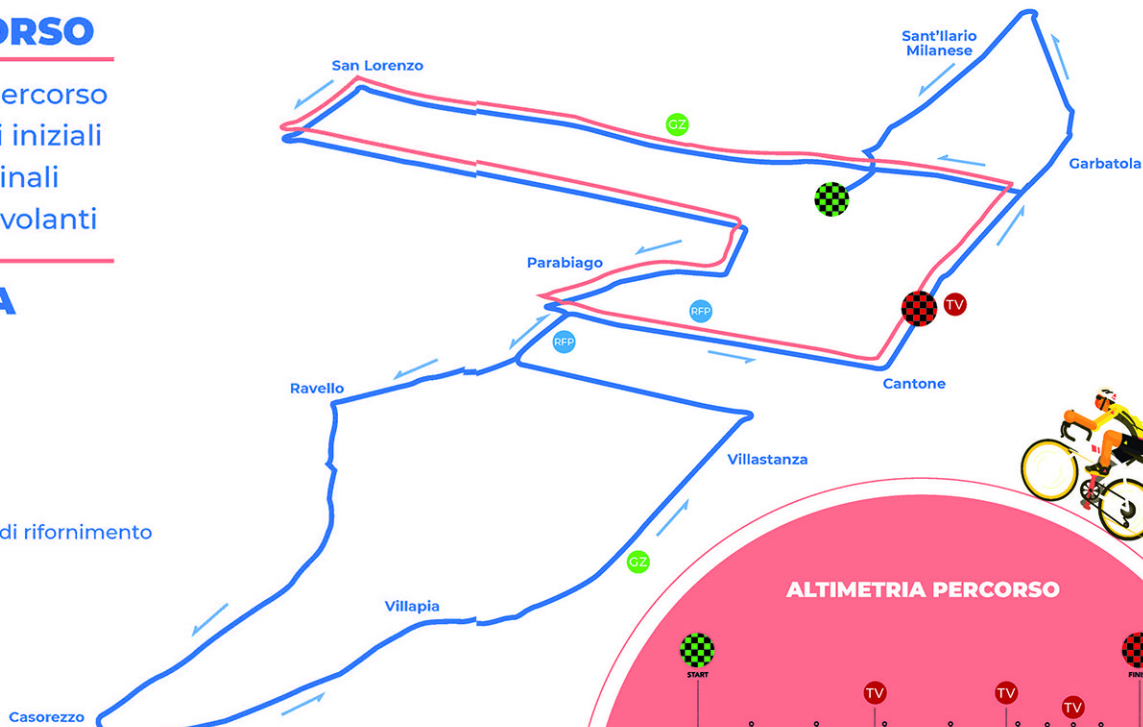

## IL PERCORSO

**153** Km di percorso

**5** Giri lunghi iniziali

**4** Giri corti finali

**3** Traguardi volanti

## LEGENDA

- Giro lungo
- Giro corto
- Start
- Finish
- GZ Green zone
- TV TV
- RFP Punto fisso di rifornimento

## ALTIMETRIA PERCORSO