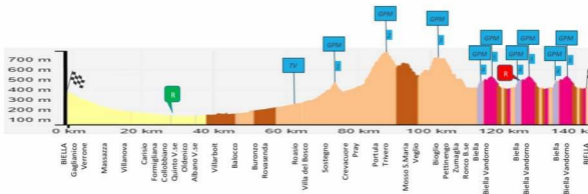

Educare giovani vincenti nella vita
con il Ciclismo

28° Giro Della Provincia di Biella - 82a TORINO-BIELLA

21 aprile 2024 – 21 April 2024

Altimetria Generale - Altimétrie générale

n°	Nome della salita Nom del la Montée	Lunghezza m. Longueur m.	Altitudine iniziale m. Altitude initial m.	Altitudine finale m. Altitude finale m.	Dislivello m. Différence de hauteur %	Pendenza media % Pent moyenne %	Pendenza massima % Pente maximale %
1	SOSTEGNO	7.400	285	471	206	2,8%	9%
2	TRIVERO	5.000	491	746	256	5,1%	12%
3	BIOGLIO	4.000	514	689	186	4,7%	11%
4	BORGO PIAZZO	700	413	470	57	8,0%	15%
5	LA NERA - VANDORNO	1.000	468	523	60	6,0%	17%