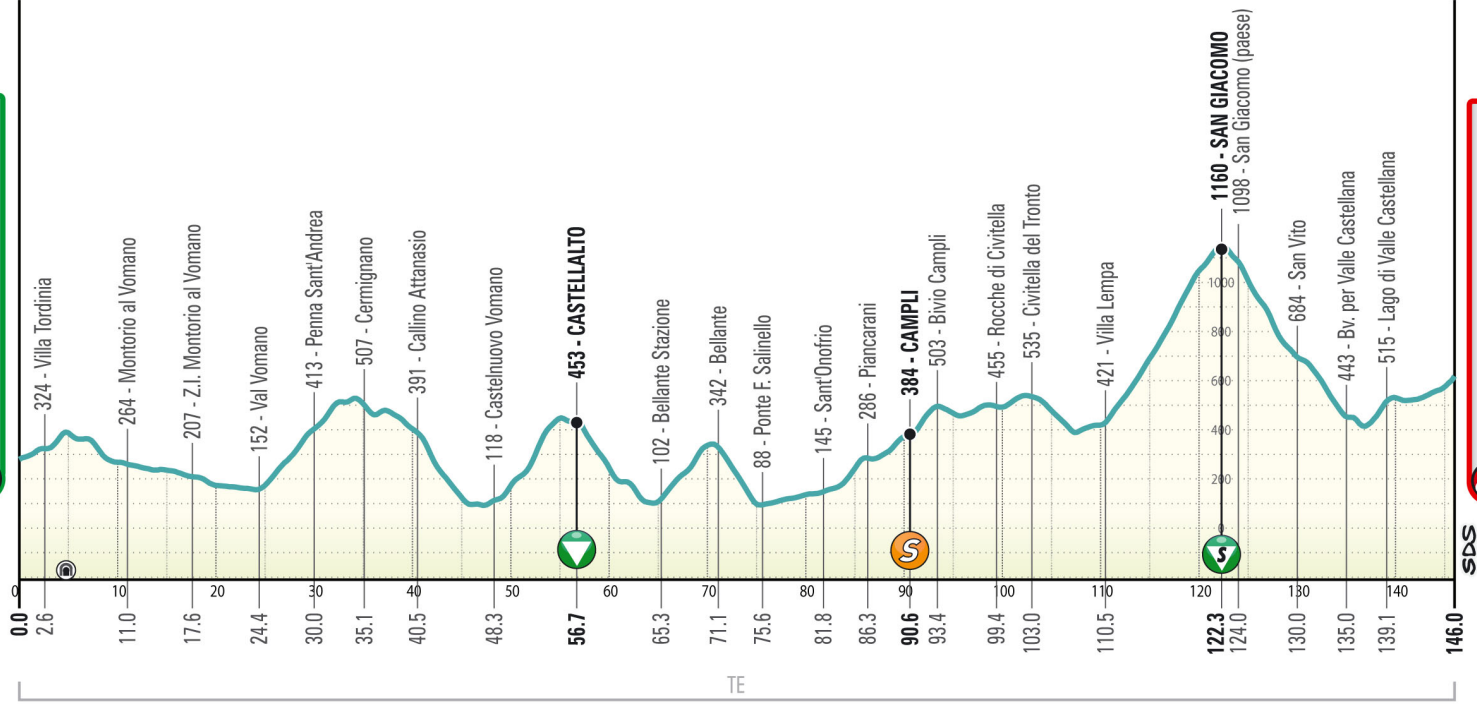

# 429 - TORRICELLA SICURA

# 622 - VALLE CASTELLANA

SDS