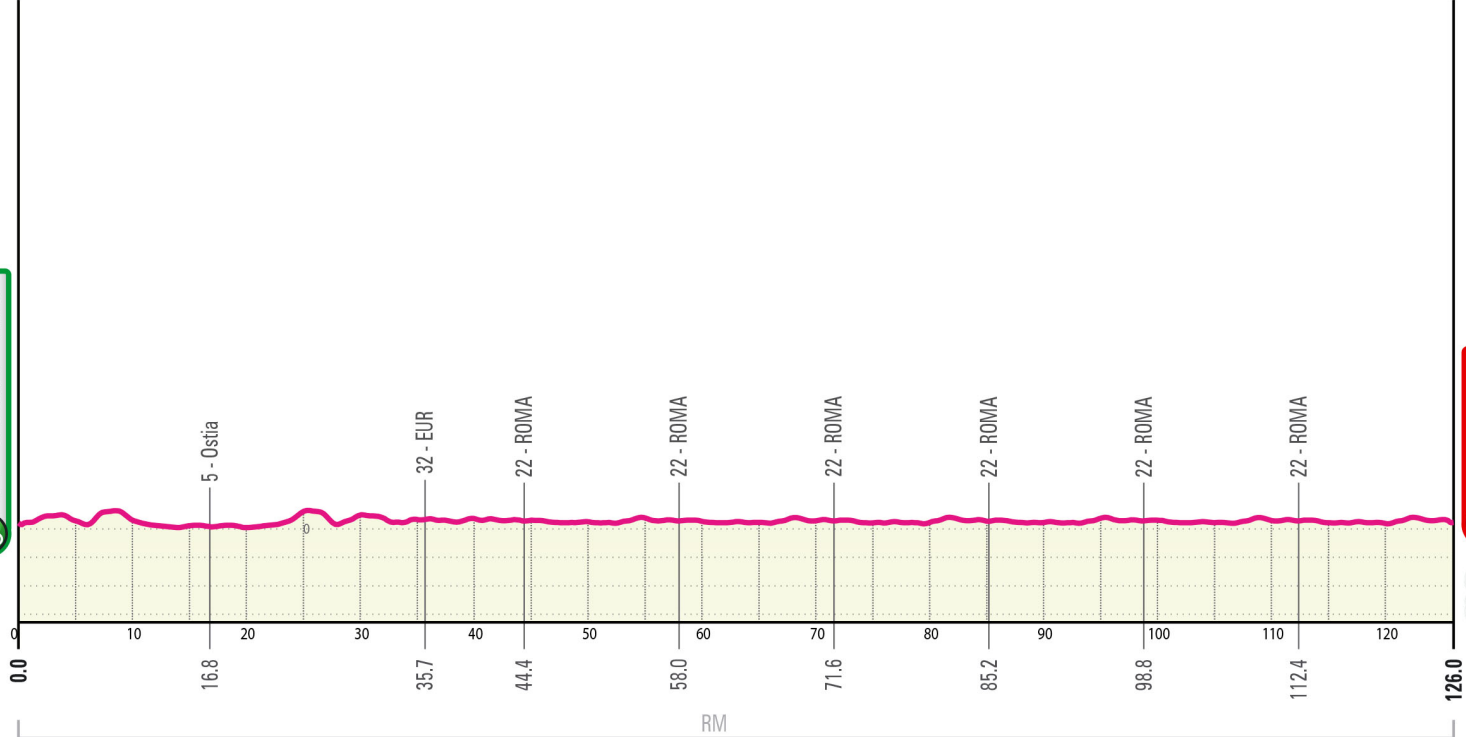

32 - ROMA - EUR

22 - ROMA

SDS