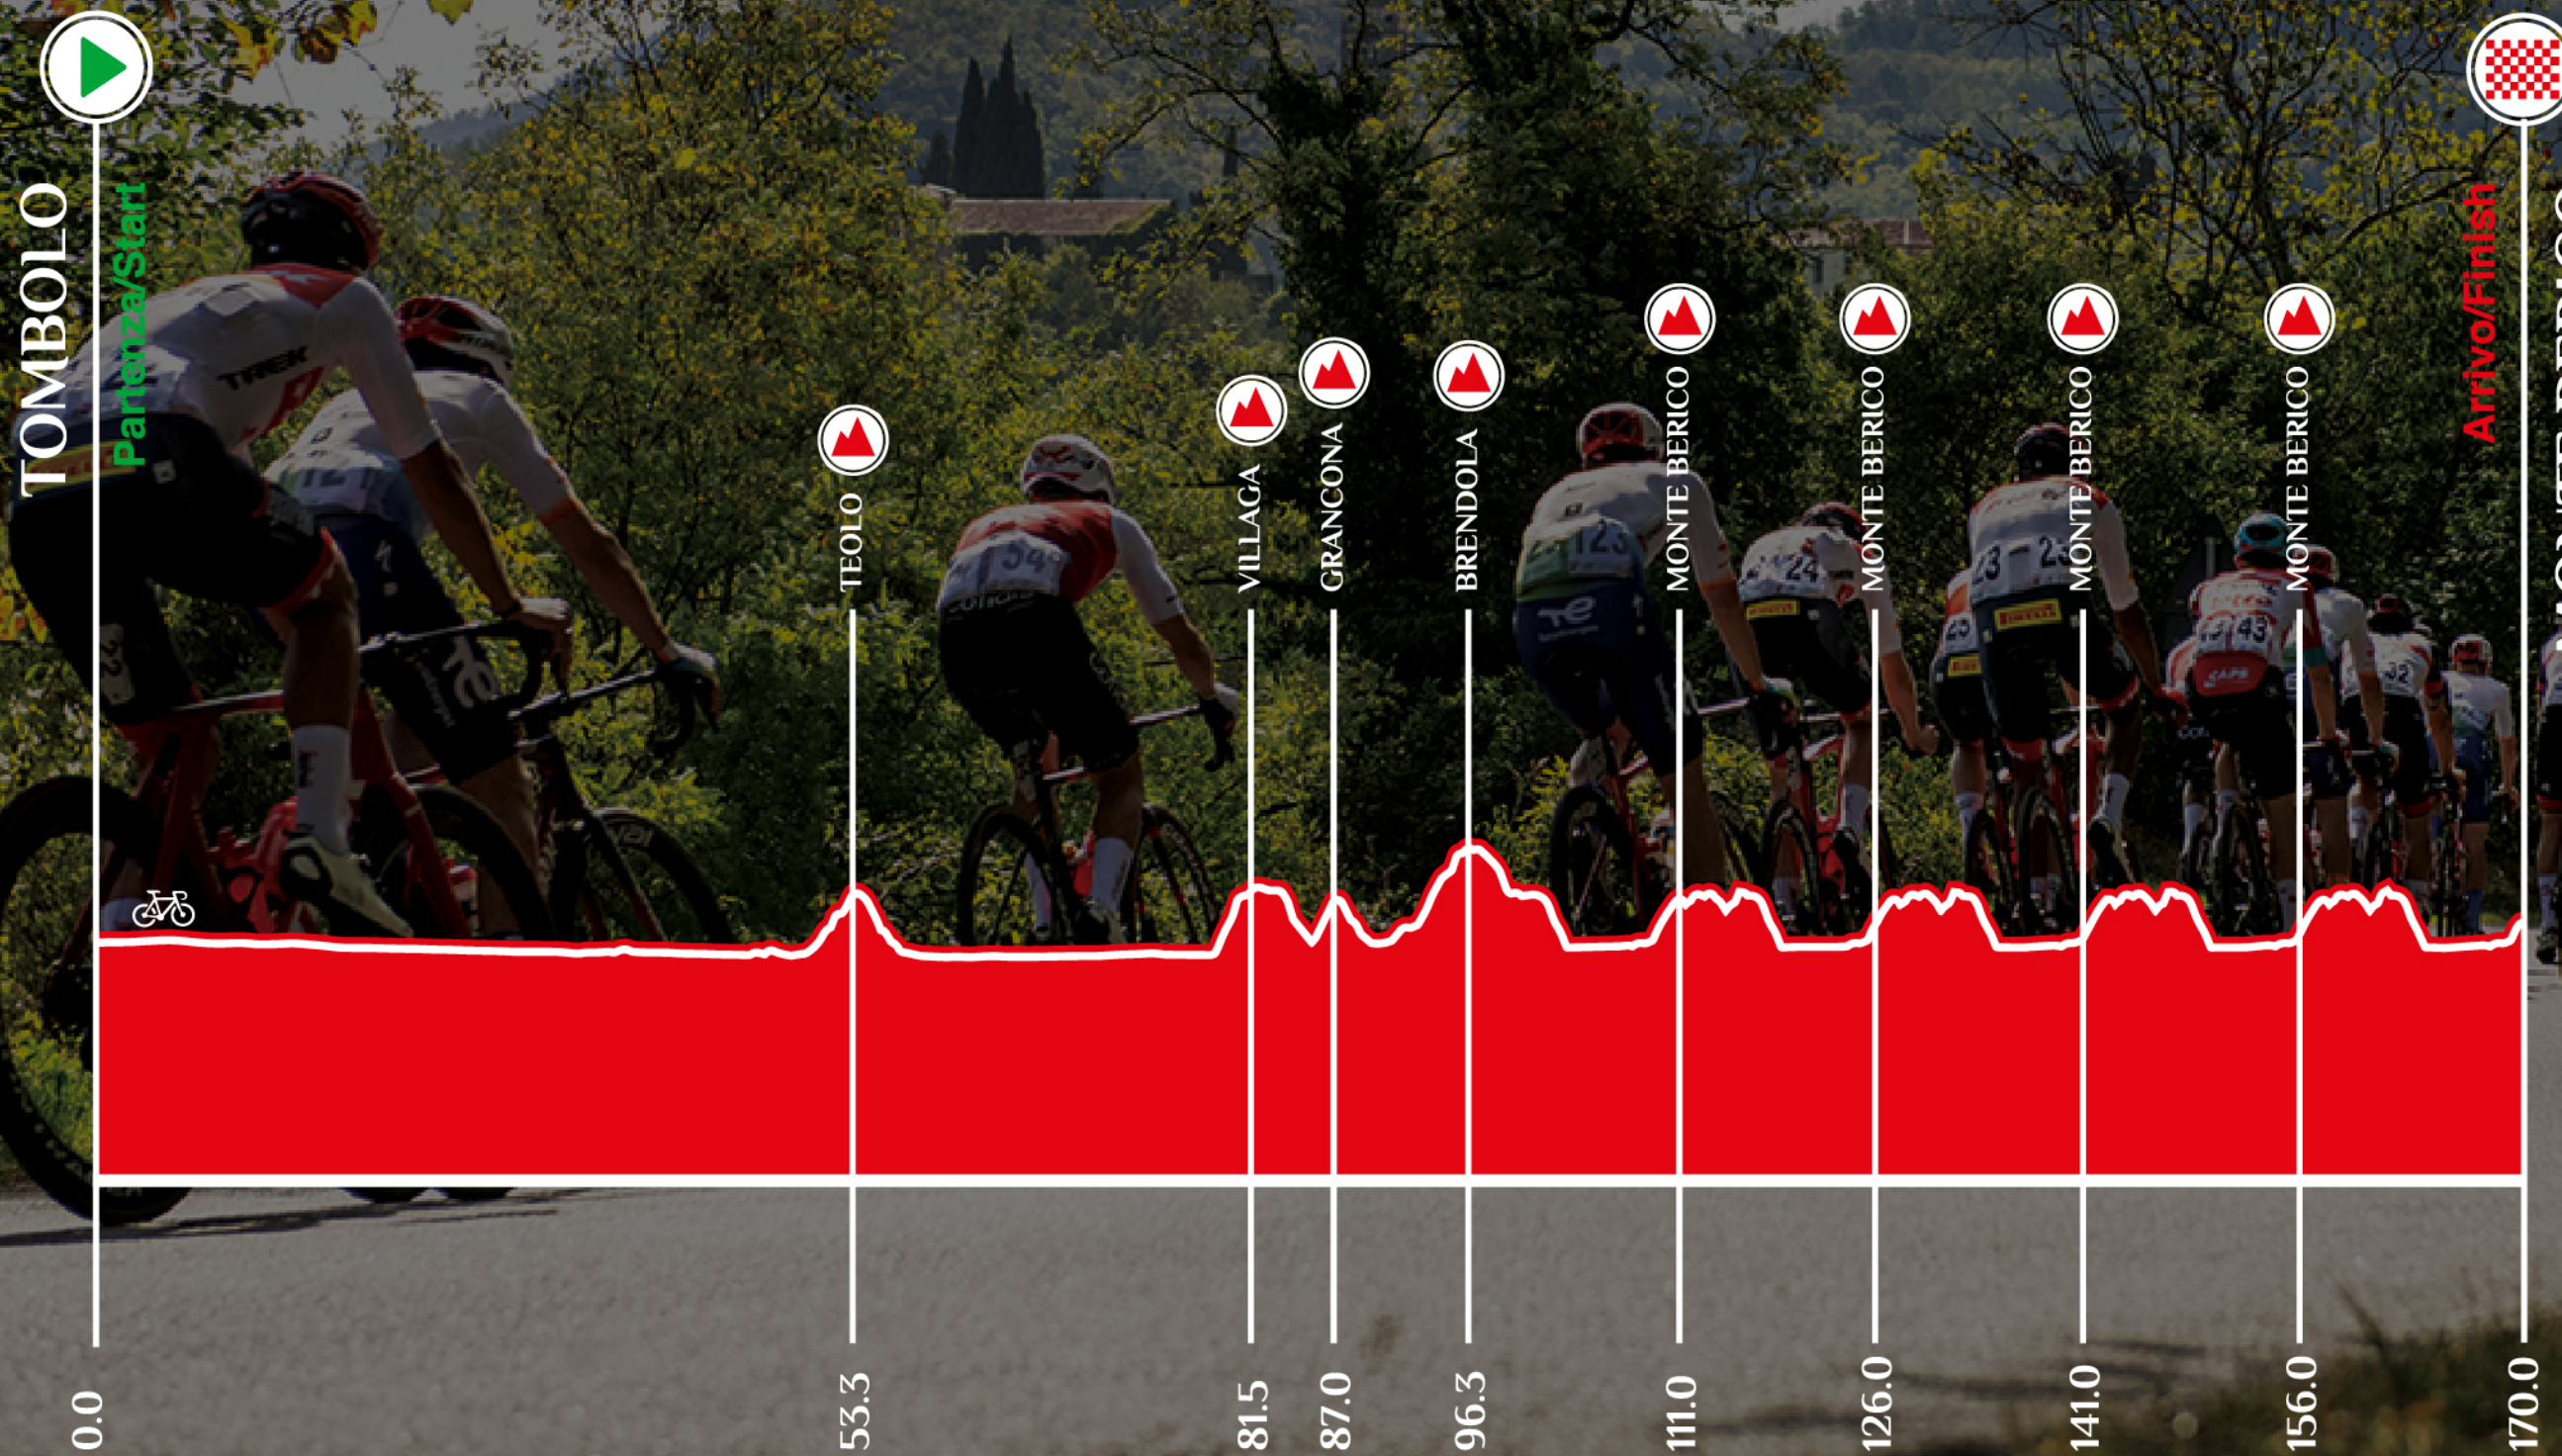

GIRO DEL VENETO

L'ALTIMETRIA

Dislivello: 1.670 mt.

L'ALTIMETRIA

#RIDETHEDREAMLAND