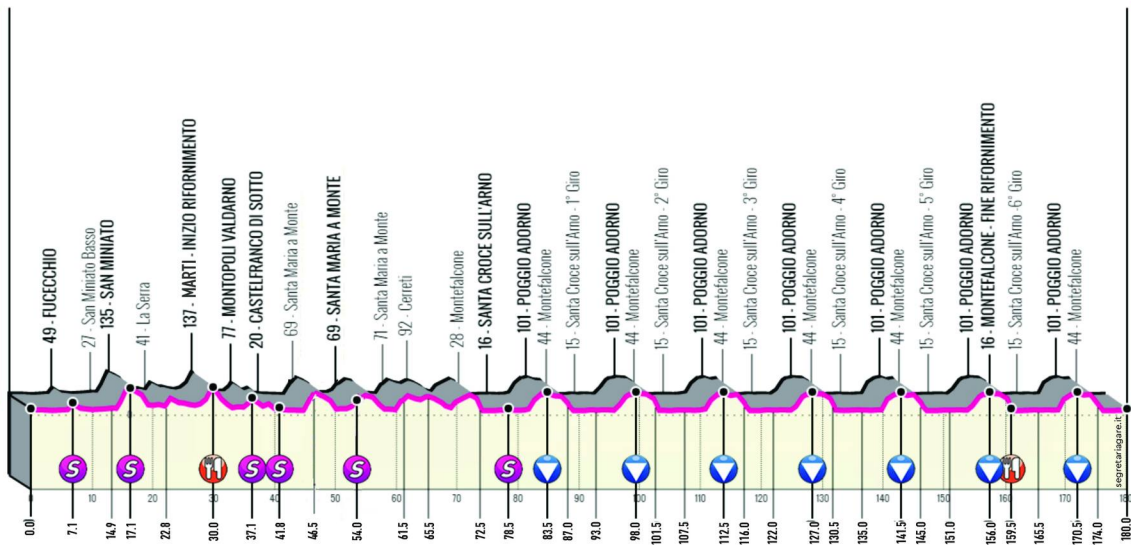

Comune di
SANTA CROCE
SULL'ARNO

**GRAN
PREMIO**

INDUSTRIA DEL CUOIO E DELLE PELLI

U.C. SANTA CROCE S/ARNO ASD

GARA NAZIONALE ELITE UNDER 23

16 - SANTA CROCE SULL'ARNO

15 - SANTA CROCE SULL'ARNO

segreteria@ucsc.it