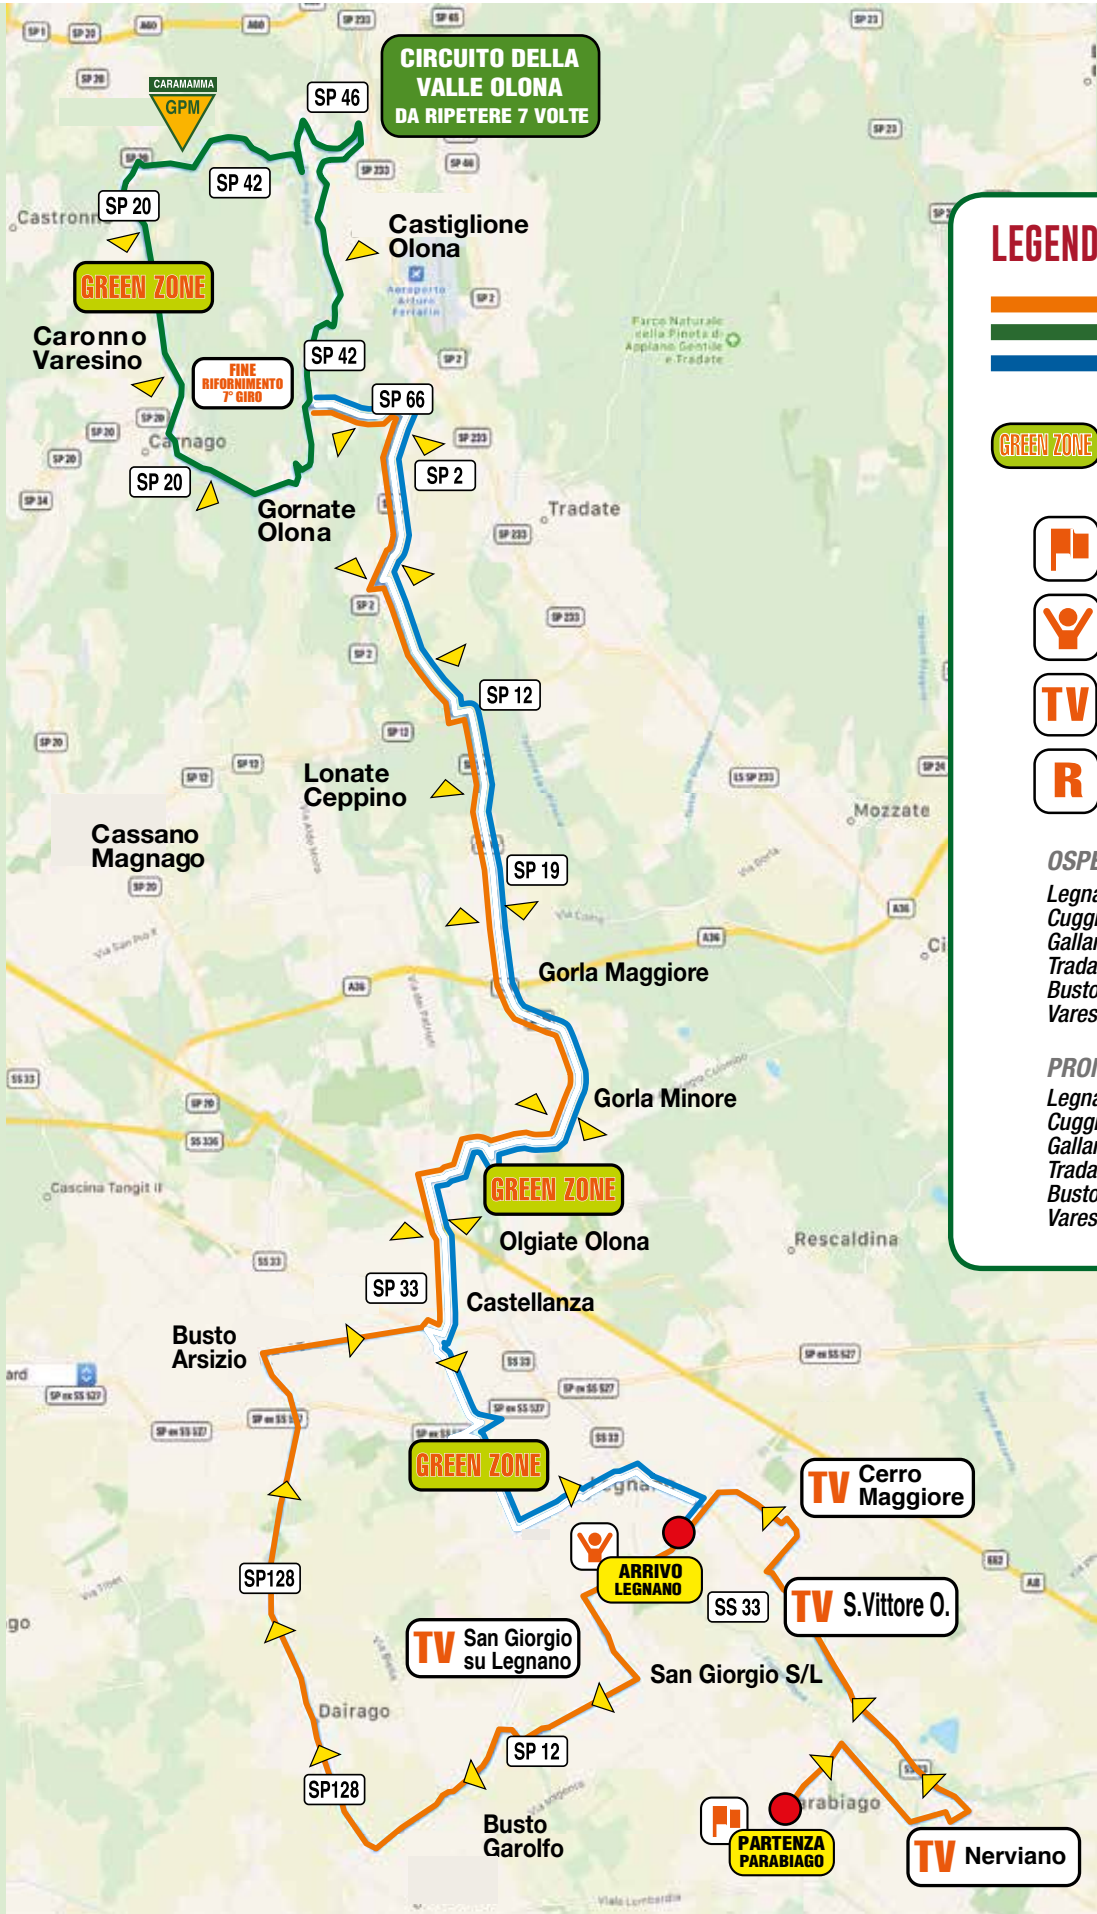

LEGENDA

- Andata
- Circuito Valle Olona
- Ritorno

GREEN ZONE
Olgiate Olona
Caronno Varesino
Olgiate Olona
Legnano

- Partenza
- Arrivo
- Traguardo volante
- Rifornimento fisso

OSPEDALI - HOPITAUX
Legnano 0331 449 111
Cuggiono 02 973 31
Gallarate 0331 751 111
Tradate 0331 817 111
Busto Arsizio 0331 699 111
Varese 0332 278 111

PRONTO SOCCORSO
Legnano 0331 449 111
Cuggiono 02 973 31
Gallarate 0331 751 111
Tradate 0331 817 111
Busto Arsizio 0331 699 111
Varese 0332 278 111