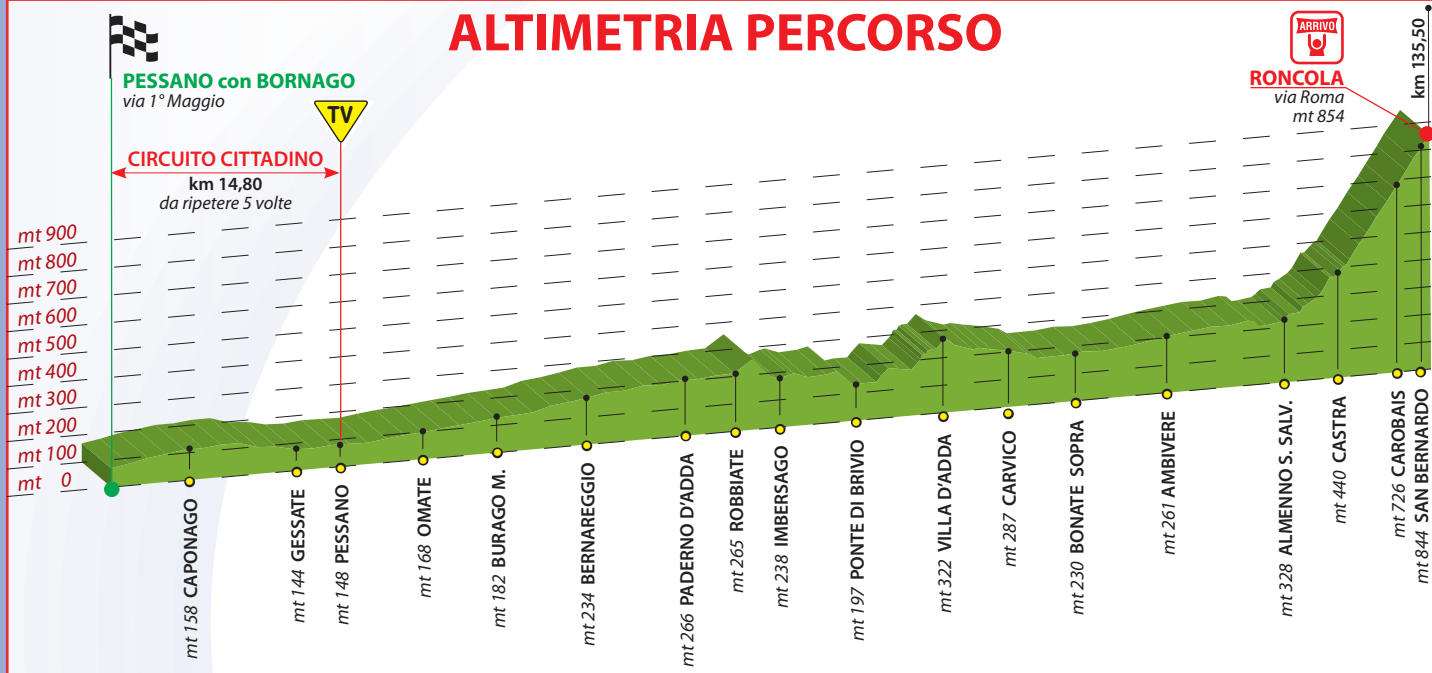

ALTIMETRIA PERCORSO

CRONOTABELLA

LOCALITÀ	km	38 km/h	40 km/h	45 km/h
Pessano, Via 1° Maggio	0,00	11:00	11:00	11:00
Pessano, SP 13	0,60	11:00	11:00	11:00
Caponago SP 215	4,80	11:07	11:07	11:06
Cavenago SP 176	7,80	11:12	11:11	11:10
Cambiago SP 176	8,40	11:13	11:12	11:11
Gessate SP 176	11,00	11:17	11:16	11:14
Pessano, SP 13	15,20	11:24	11:22	11:20
Omate	77,90	13:03	12:56	12:43
Burago	79,10	13:04	12:58	12:45
Vimercate, SP 3	84,30	13:13	13:06	12:52
Bernareggio	90,30	13:22	13:15	13:00
Verderio Inf. SP 03	90,30	13:22	13:15	13:00
Paderno d'Adda	94,50	13:29	13:21	13:06
Robbiate	96,80	13:32	13:25	13:09
Imbersago	100,50	13:38	13:30	13:14
Arlate-Calco	101,50	13:40	13:32	13:15
LOCALITÀ	km	38 km/h	40 km/h	45 km/h
Brivio	103,80	13:43	13:35	13:18
Cisano Bergamasco	104,20	13:44	13:36	13:18
Villa d'Adda	107,00	13:48	13:40	13:22
Carvico	109,30	13:52	13:43	13:25
Terno d'Isola	114,50	13:00	13:51	13:32
Bonate Sopra	115,40	14:02	13:53	13:33
Presezzo	116,40	14:03	13:54	13:35
Ponte San Pietro	117,30	14:05	13:55	13:36
Ambivere	121,00	14:11	14:01	13:41
San Sosimo	125,50	14:18	14:08	13:47
Barzana	127,00	14:20	14:10	13:49
Almenno S.B.	128,50	14:22	14:12	13:51
Almenno S.S.	129,00	14:23	14:13	13:52
Castra	131,30	14:27	14:16	13:55
Carobais	134,20	14:31	14:21	13:58
Roncola	135,50	14:33	14:23	14:00