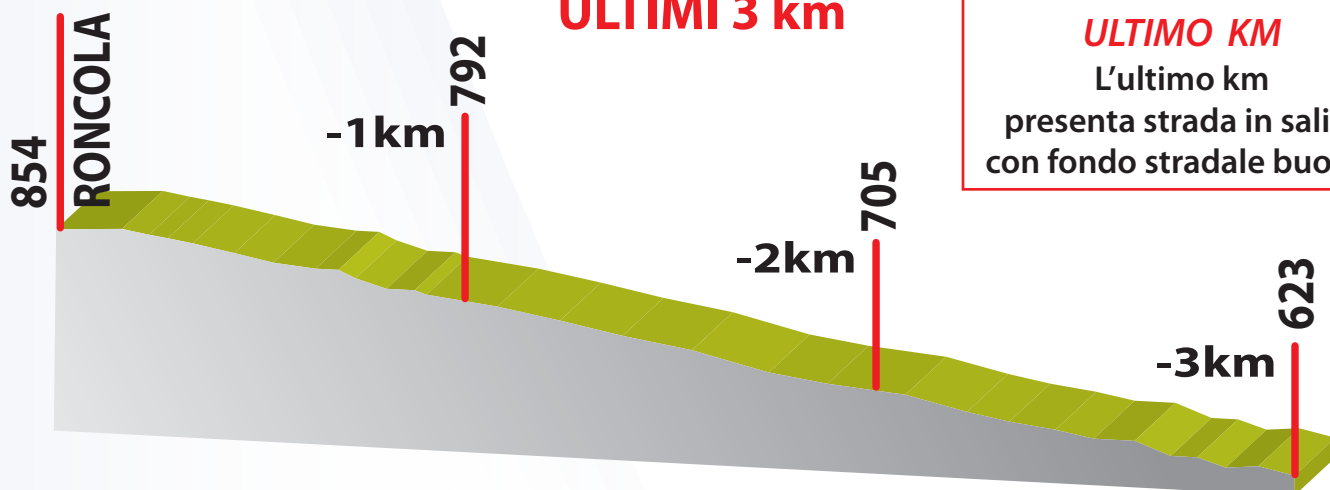

Il percorso originario è stato rivisto e modificato nella salita conclusiva che quest'anno porterà i corridori a Roncola attraverso la Strada Provinciale 172 da Almenno San Salvatore (attraversando le località di Castra e Carobais)

ALTIMETRIA PERCORSO

CRONOTABELLA

LOCALITÀ	km	38 km/h	40 km/h	45 km/h
Pessano, Via 1° Maggio	0,00	11:00	11:00	11:00
Pessano, SP 13	0,60	11:00	11:00	11:00
Caponago SP 215	4,80	11:07	11:07	11:06
Cavenago SP 176	7,80	11:12	11:11	11:10
Cambiago SP 176	8,40	11:13	11:12	11:11
Gessate SP 176	11,00	11:17	11:16	11:14
Pessano, SP 13	15,20	11:24	11:22	11:20
Omate	77,90	13:03	12:56	12:43
Burago	79,10	13:04	12:58	12:45
Vimercate, SP 3	84,30	13:13	13:06	12:52
Bernareggio	90,30	13:22	13:15	13:00
Verderio Inf. SP 03	90,30	13:22	13:15	13:00
Paderno d'Adda	94,50	13:29	13:21	13:06
Robbiate	96,80	13:32	13:25	13:09
Imbersago	100,50	13:38	13:30	13:14
Arlate-Calco	101,50	13:40	13:32	13:15
LOCALITÀ	km	38 km/h	40 km/h	45 km/h
Brivio	103,80	13:43	13:35	13:18
Cisano Bergamasco	104,20	13:44	13:36	13:18
Villa d'Adda	107,00	13:48	13:40	13:22
Carvico	109,30	13:52	13:43	13:25
Terno d'Isola	114,50	13:00	13:51	13:32
Bonate Sopra	115,40	14:02	13:53	13:33
Presezzo	116,40	14:03	13:54	13:35
Ponte San Pietro	117,30	14:05	13:55	13:36
Ambivere	121,00	14:11	14:01	13:41
San Sosimo	125,50	14:18	14:08	13:47
Barzana	127,00	14:20	14:10	13:49
Almenno S.B.	128,50	14:22	14:12	13:51
Almenno S.S.	129,00	14:23	14:13	13:52
Castra	131,30	14:27	14:16	13:55
Carobais	134,20	14:31	14:21	13:58
Roncola	135,50	14:33	14:23	14:00

ULTIMI 3 km

ULTIMO KM

L'ultimo km
presenta strada in salita
con fondo stradale buono.

PUNTI GREEN ZONE

- 1 • Località Caponago
- 2 • Località Ponte San Pietro
- 3 • ai meno 5 km

**PERCORSO
PESSANO-RONCOLA 2022**