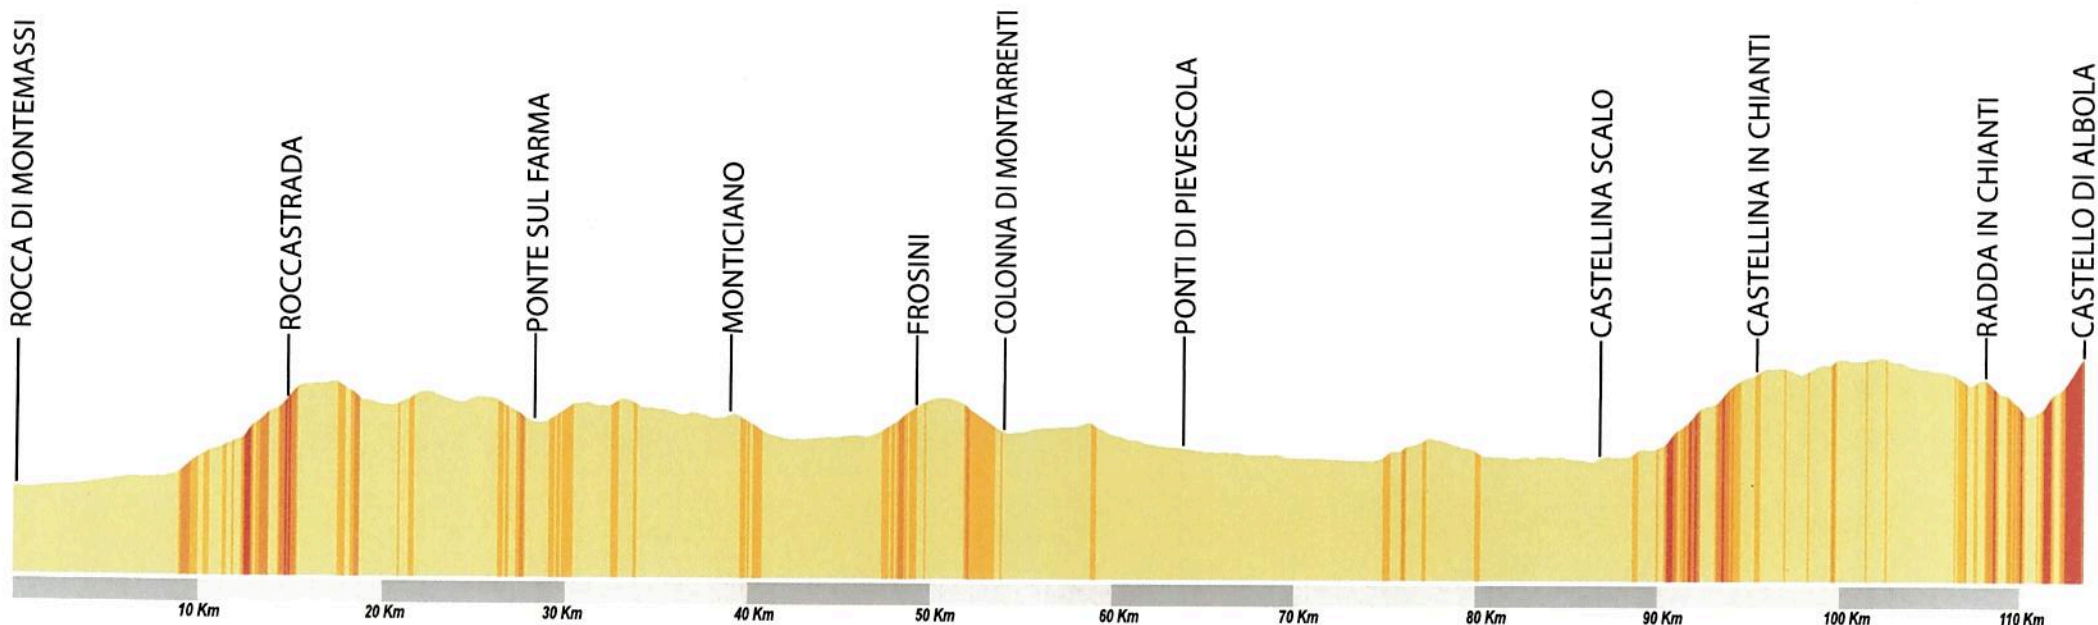

A.S.D. POLISPORTIVA TRIPETETOLO

SABATO | 30 APRILE | ORE 14:00
GARA CICLISTICA IN LINEA KM 114

Categoria: UNDER23/ELITE (Cl. 1.19)

Roccastrada - 6,600 mt
pend. media 5,10%

Frosini - 2,600 mt
pend. media 5,20%

Castellina - 5,900 mt
pend. media 5,60%

Albola - 2,600 mt
pend. media 9,20%