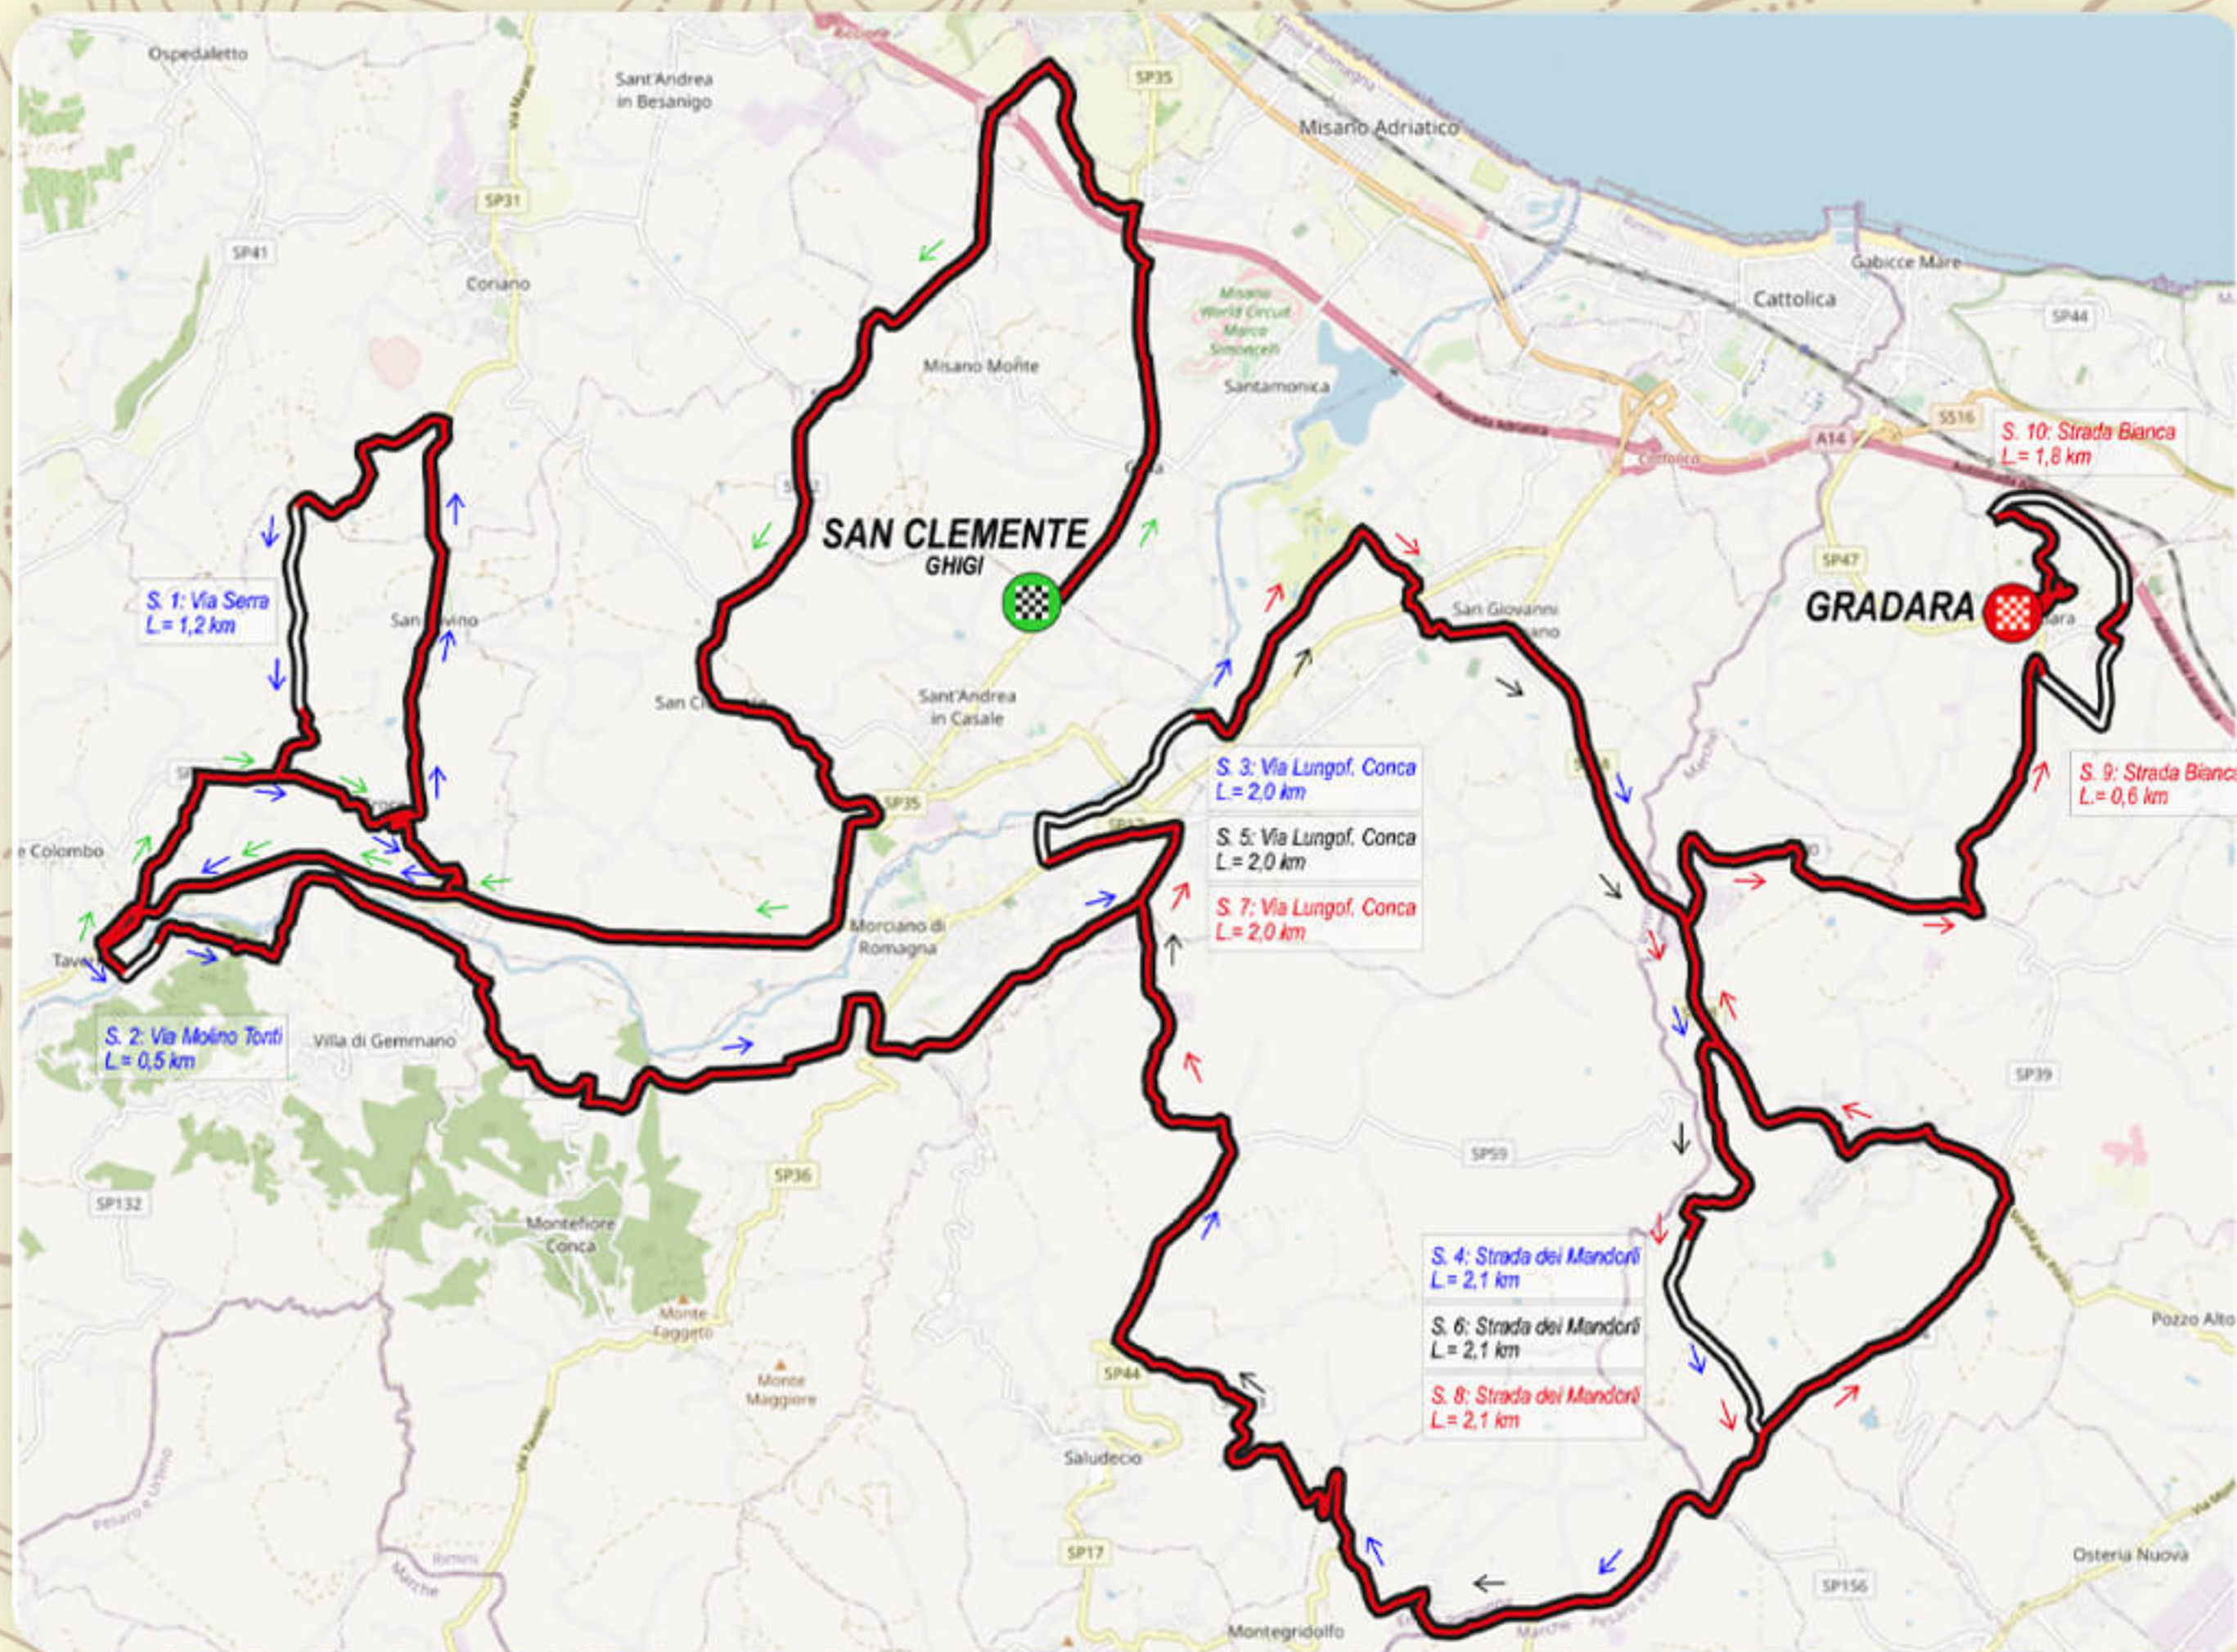

STRADE BIANCHE DI ROMAGNA Under 23

28 MAGGIO

2022

 155,8 km

 2306 m