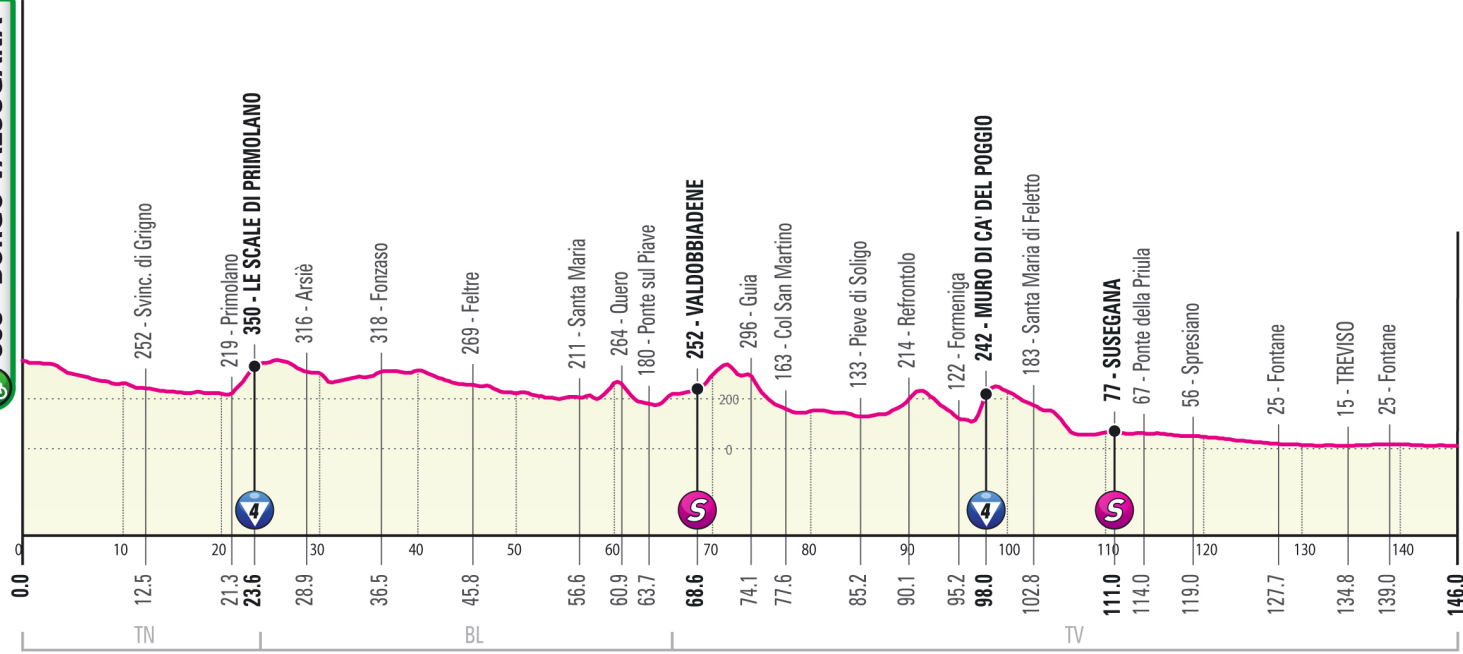

# 358 - BORGO VALSUGANA

SDS

15 - TREVISO