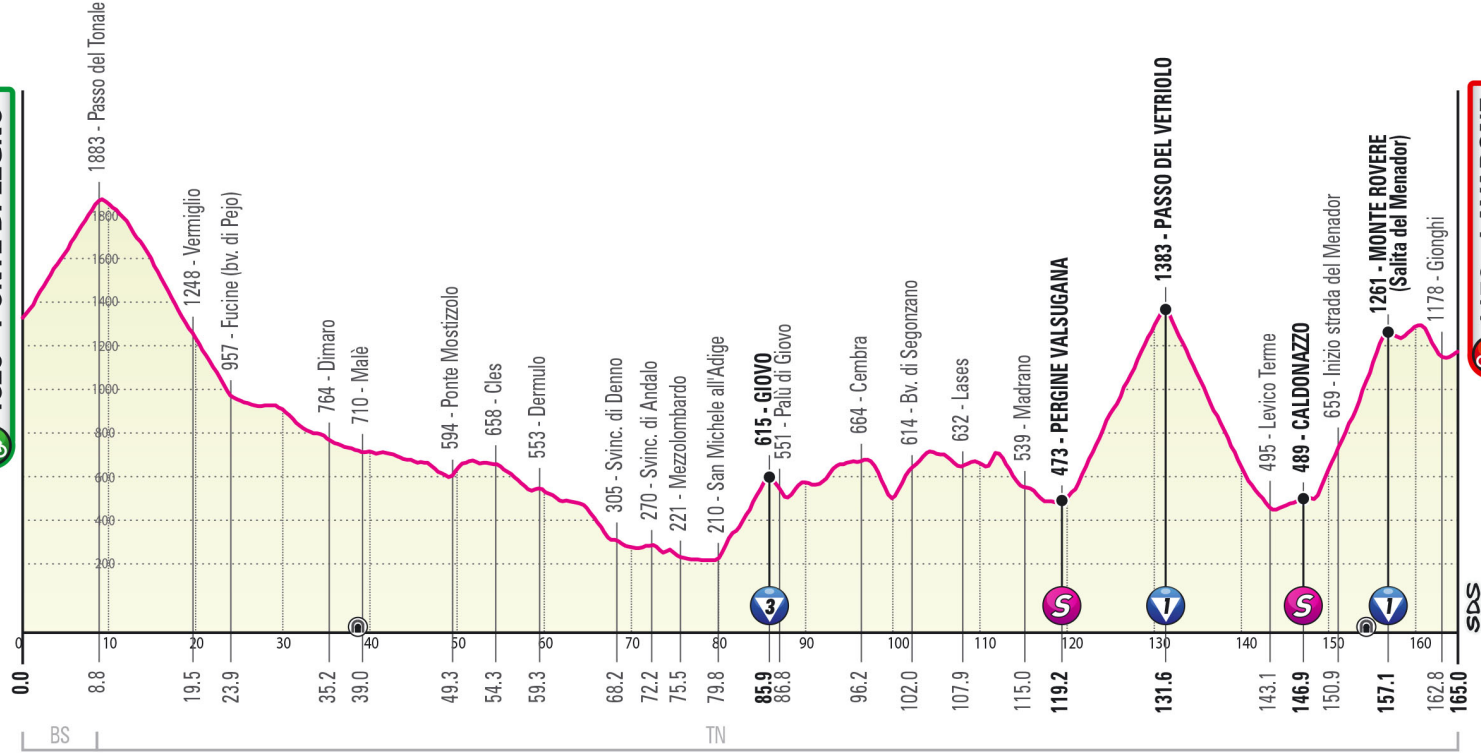

# 1325 - PONTE DI LEGNO

BS

TN

SDS