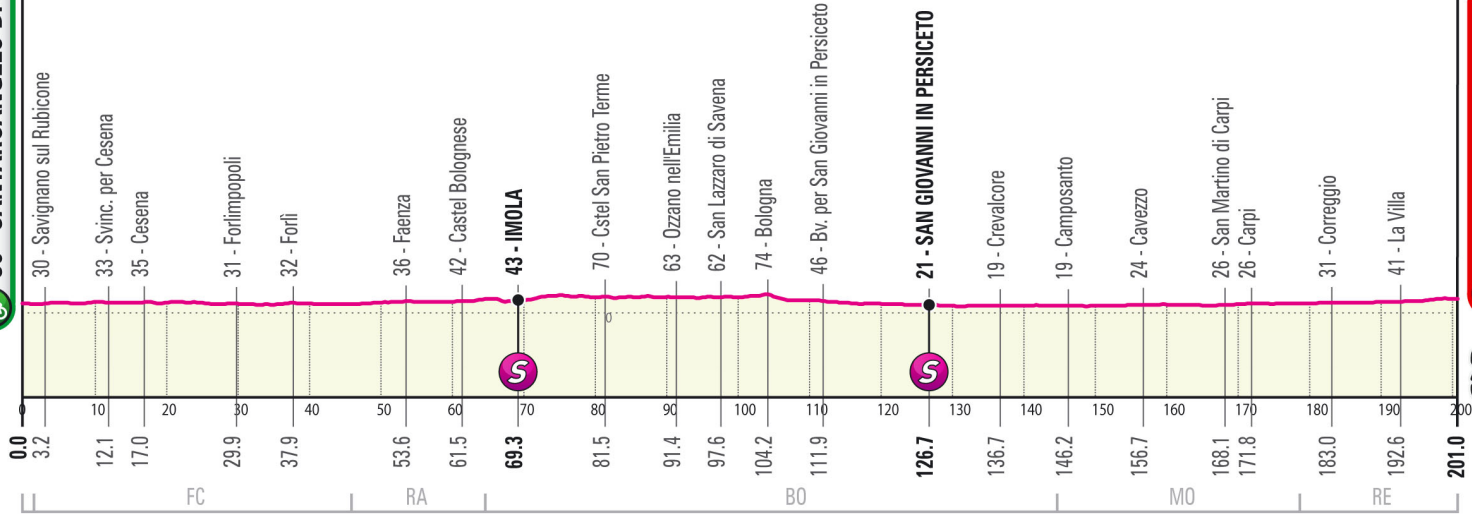

36 - SANTARCANGELO DI ROMAGNA

SDS

55 - REGGIO EMILIA