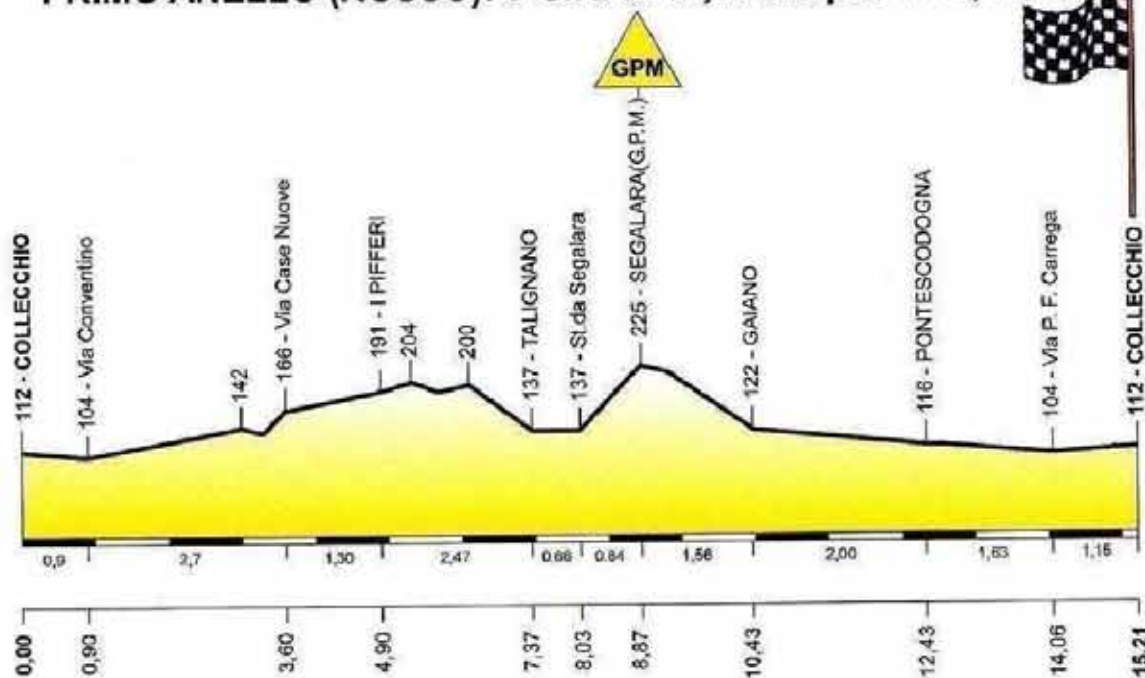

85^a COPPA COLLECCHIO

Premi di classifica

SECONDO TABELLA FEDERALE

Premi di rappresentanza - targhe - coppe trofei

PROSCIUTTI - COPPE - FORMAGGI - SALAMI E ALTRI PRODOTTI.

PRIMO ANELLO (ROSSO): 8 GIRI di 12,43 km pari a 99,440 km

SECONDO ANELLO (AZZURRO): 3 GIRI di 15,210 km pari a 45,630 km

LUNGHEZZA TOTALE DELLA CORSA: 145,070 km