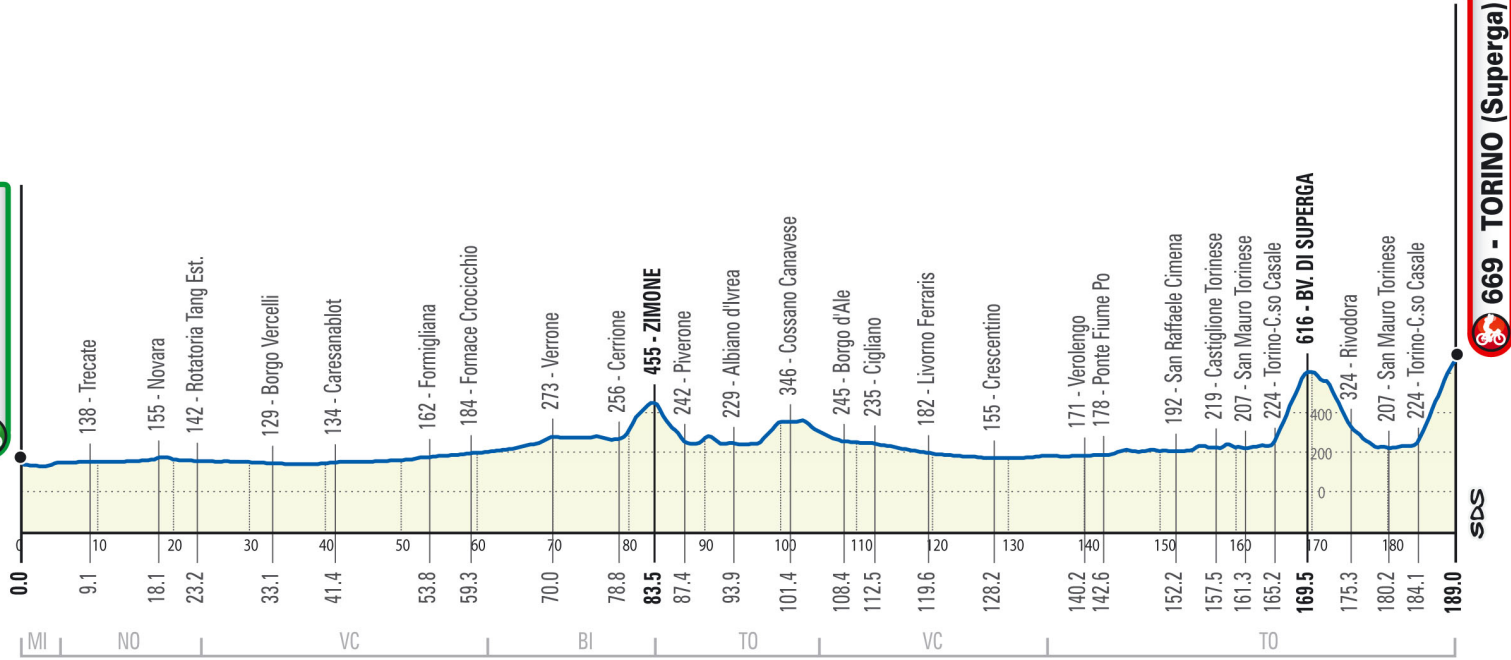

134 - MAGENTA

669 - TORINO (Superga)

SDS