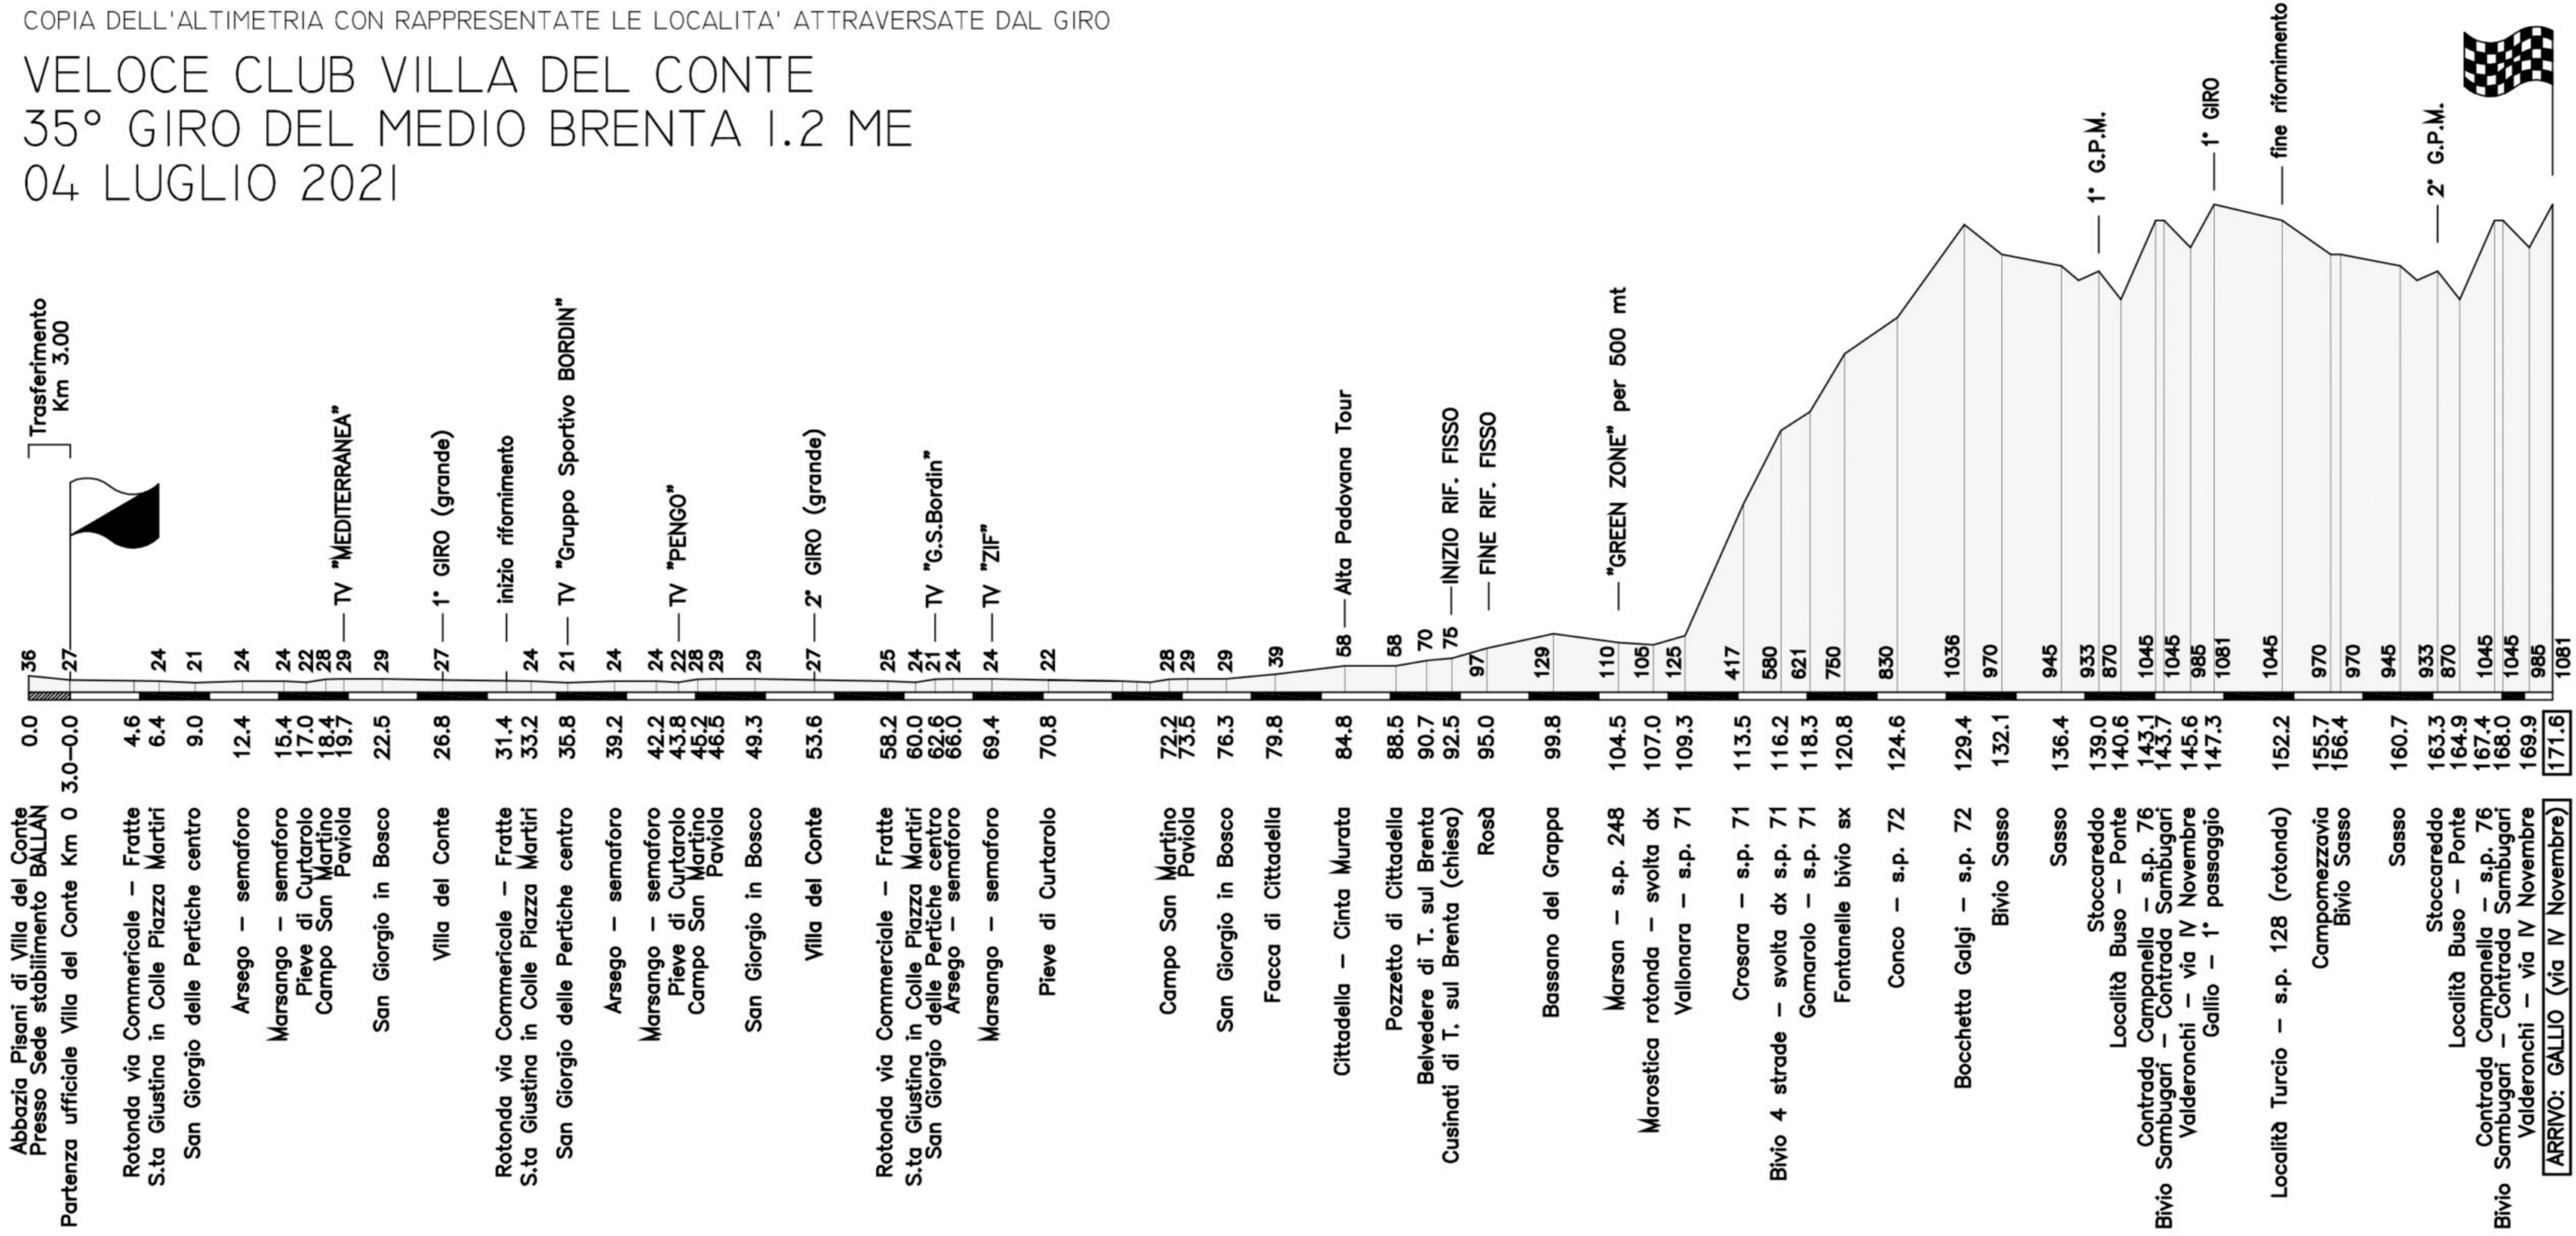

1 CM : 200 MT (DISLIVELLO)

COPIA DELL'ALTIMETRIA CON RAPPRESENTATE LE LOCALITA' ATTRAVERSATE DAL GIRO

VELOCE CLUB VILLA DEL CONTE  
35° GIRO DEL MEDIO BRENTA I.2 ME  
04 LUGLIO 2021

1 CM : 6.5 KM (DISTANZA)