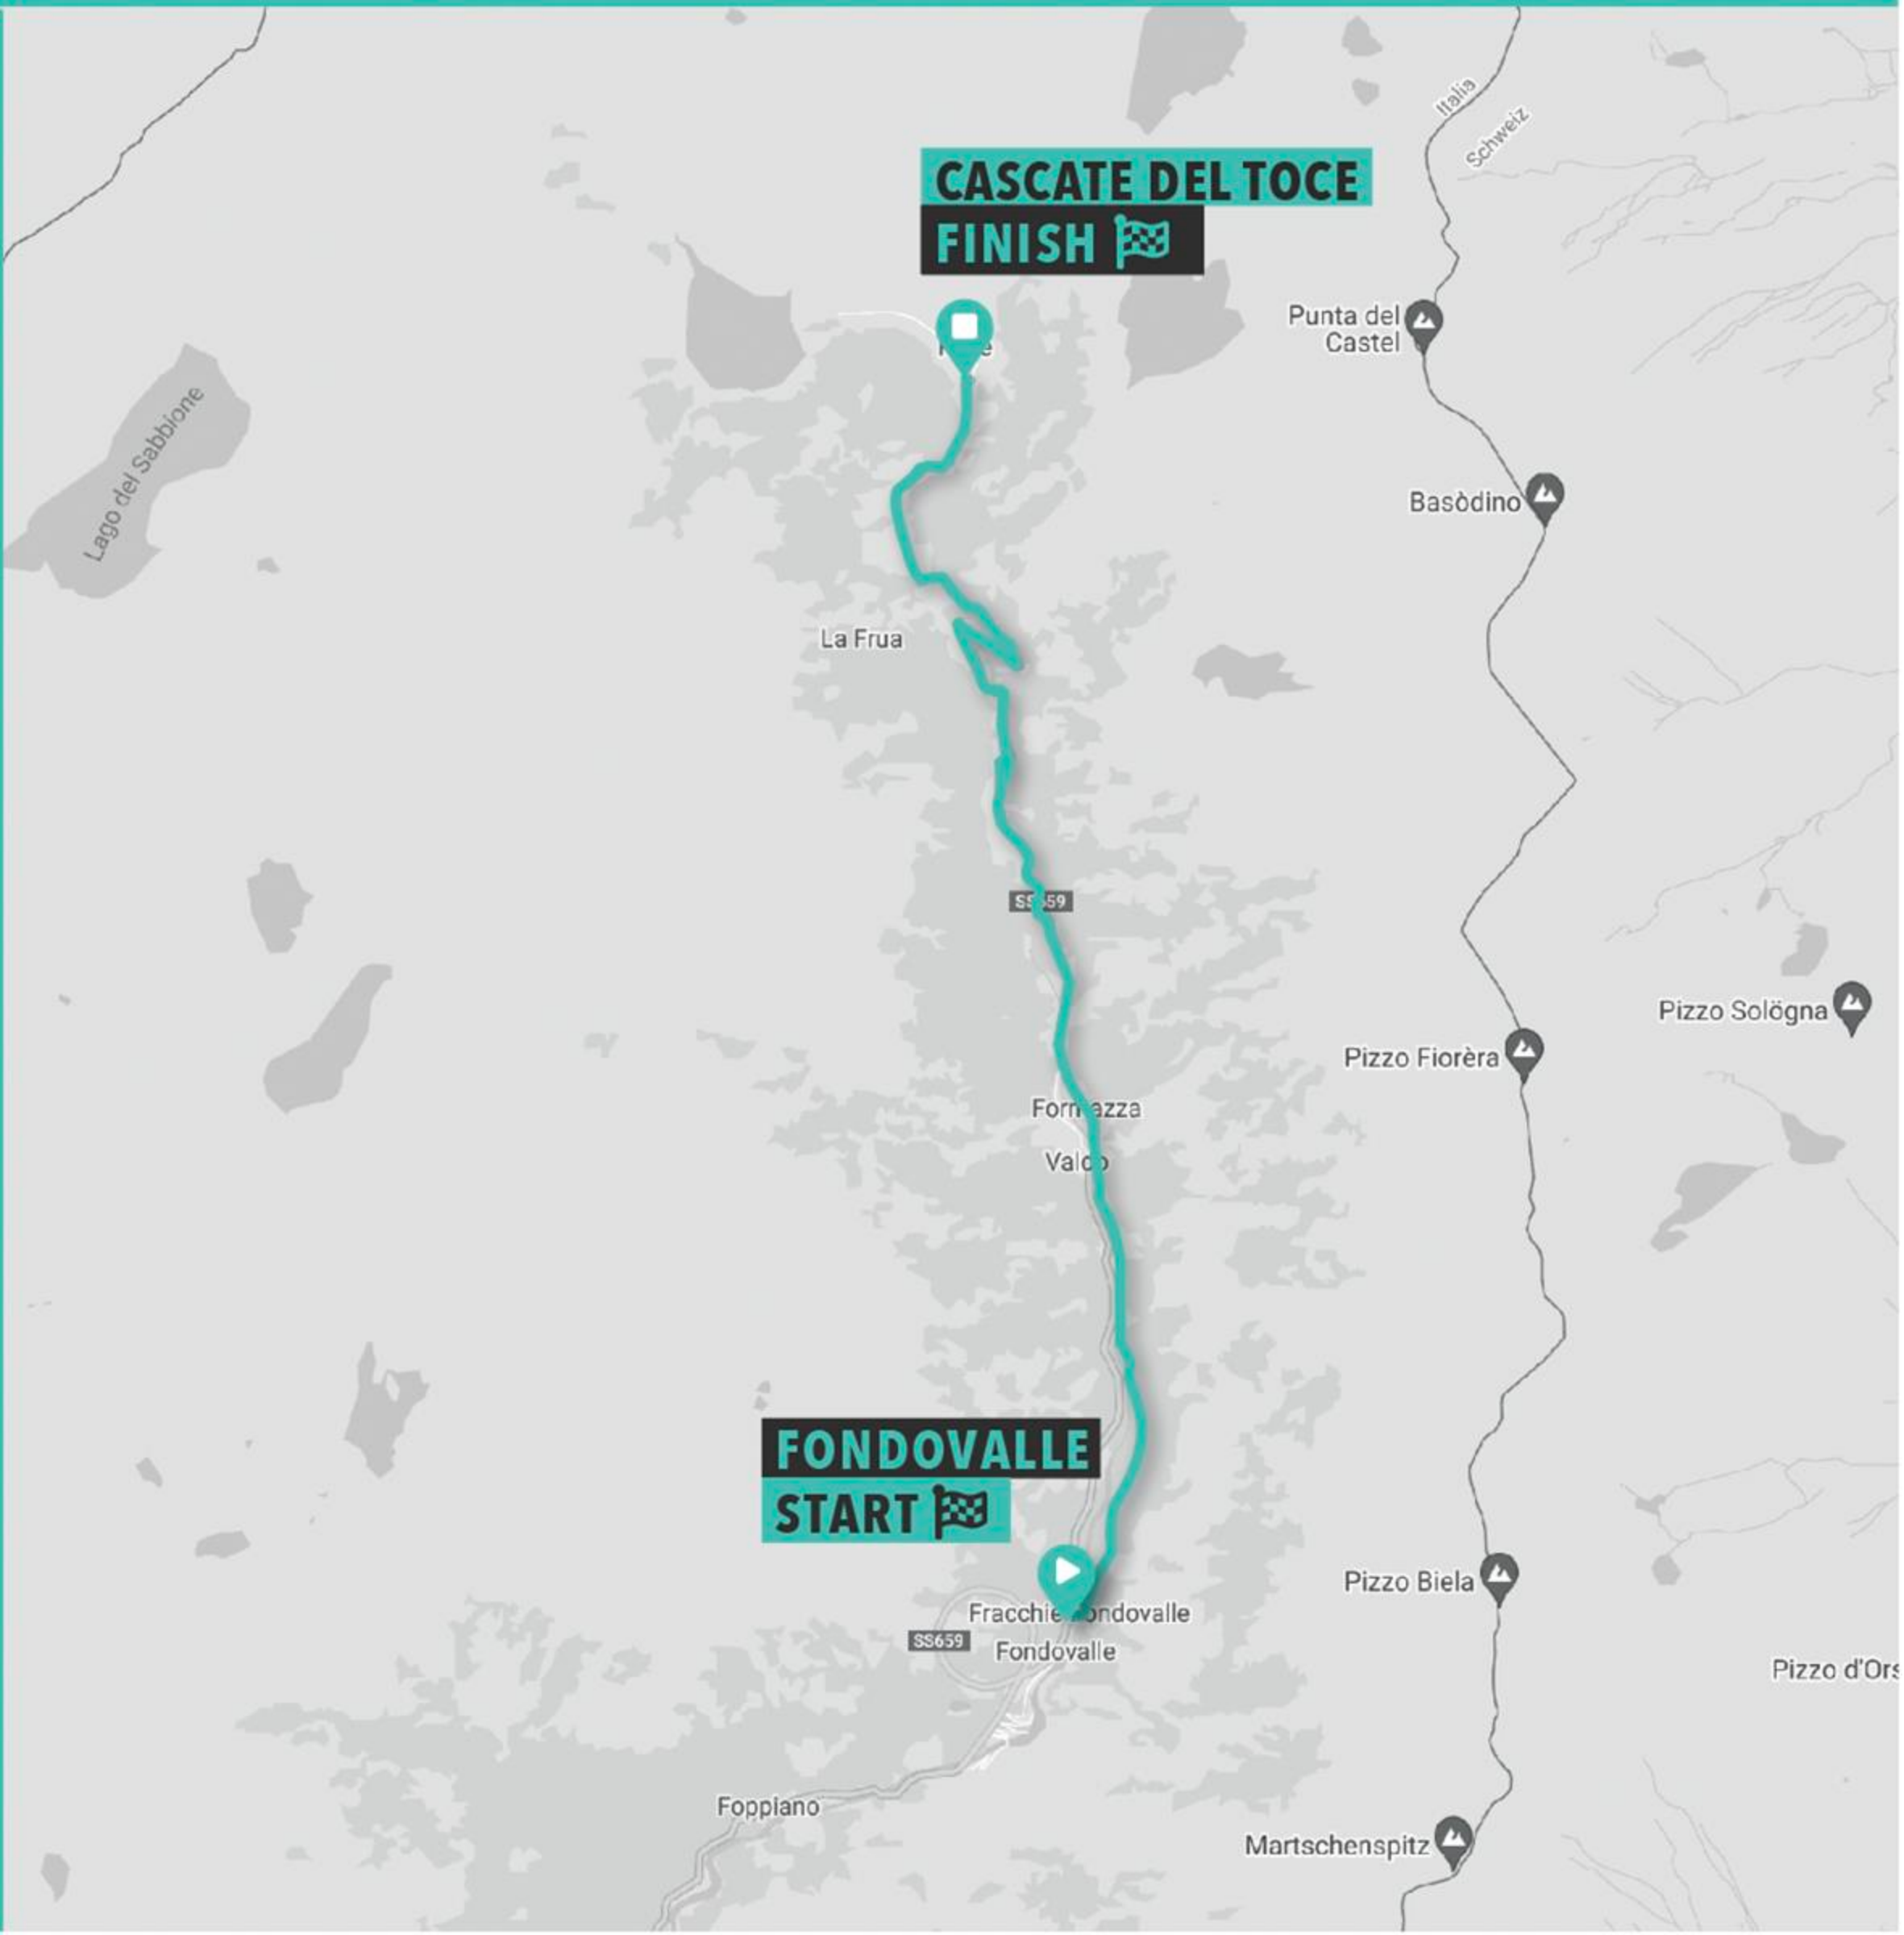

**CASCATE DEL TOCE**  
**FINISH** 🏁

**FONDOVALLE**  
**START** 🏁

Lago del Sabbione

La Frua

SS59

Fornazza  
Valco

SS659

Fracchie Fondovalle  
Fondovalle

Foppiano

Punta del Castel

Basòdino

Pizzo Fiorèra

Pizzo Sològna

Pizzo Biela

Pizzo d'Ors

Martschenspitz

Italia  
Schweiz