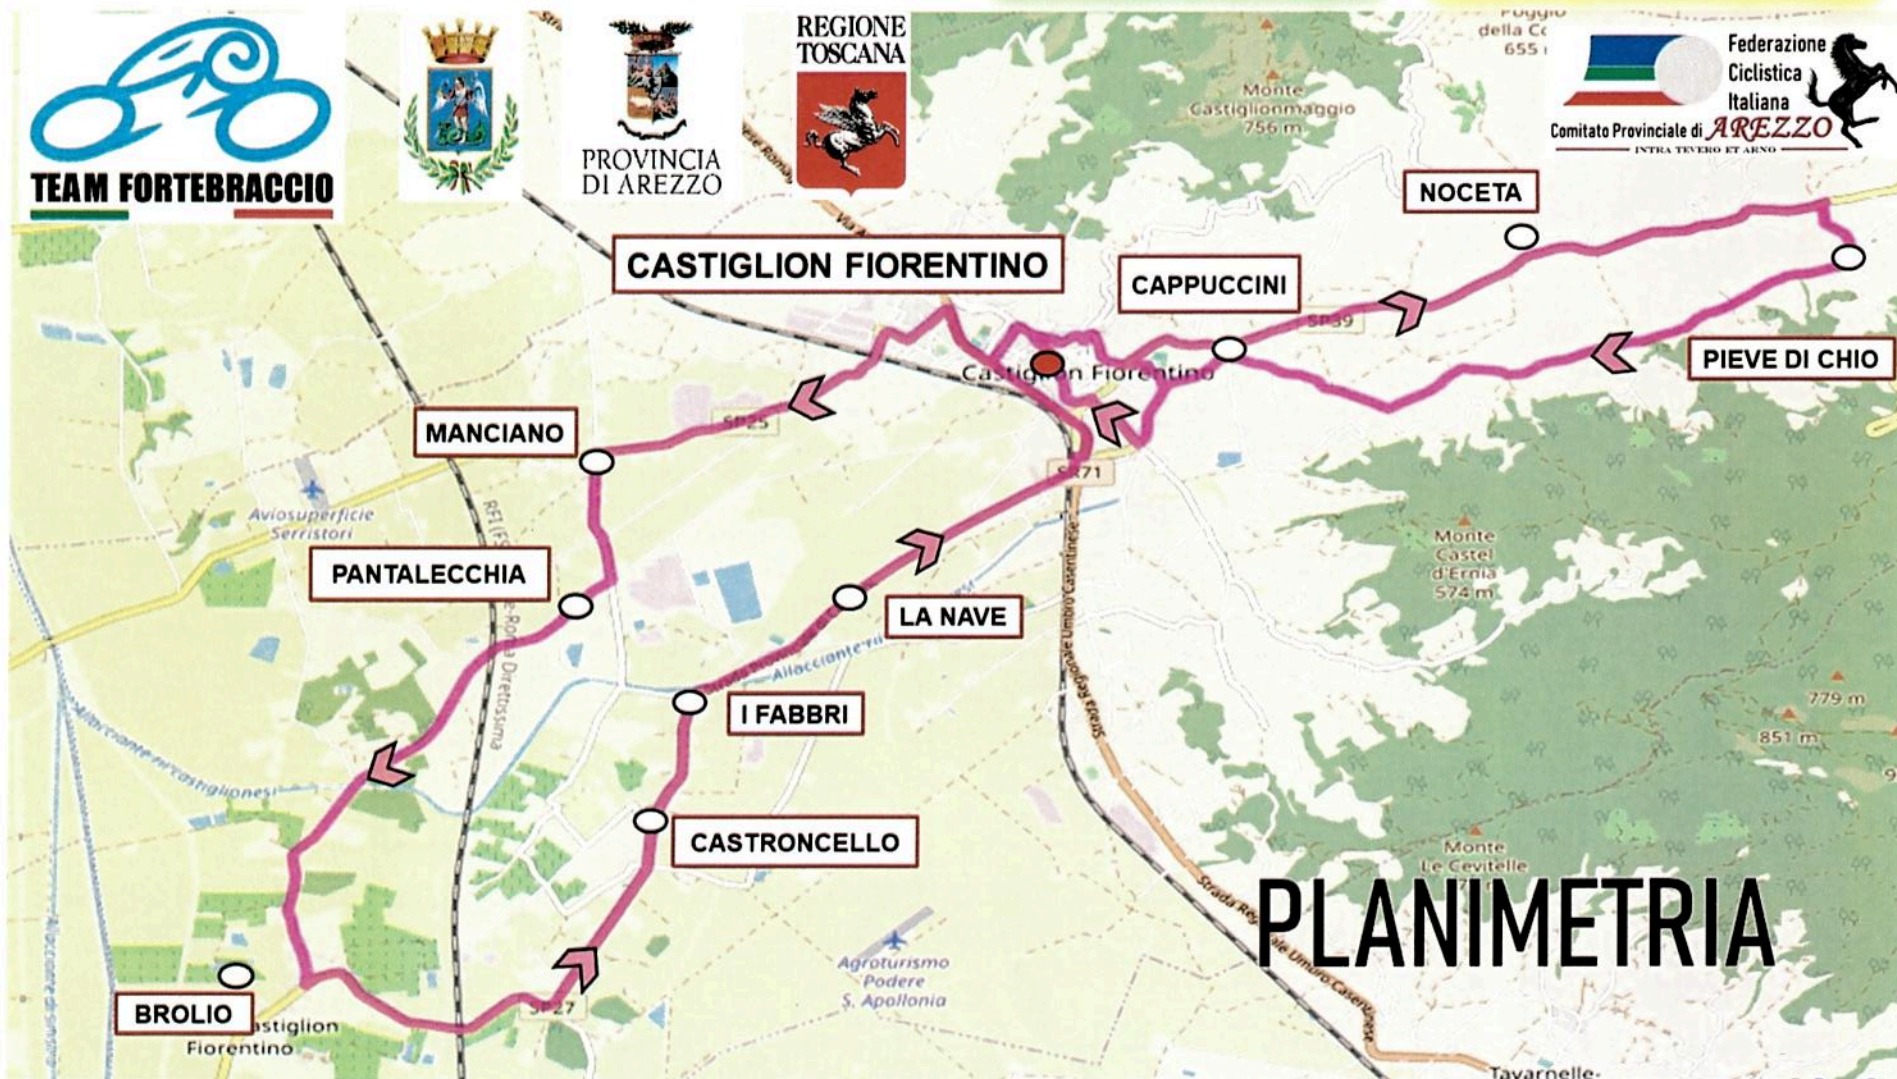

A.C. CASTIGLIONESE

menci
21° TROFEO

21° Coppa
A.C. CASTIGLIONESE

18° Coppa Comune CITTÀ di
CASTIGLION FIORENTINO

PLANIMETRIA

PERCORSO DETTAGLIATO : **ORE 12,50** TRASFERIMENTO CASTIGLION FIORENTINO VIA G. MARCONI A LOC. CAPPUCCINI Km 1,5
PARTENZA UFFICIALE CAPPUCCINI ORE 13.00 NOCETA-PIEVE DI CHIO-CAPPUCCINI-CASTIGLION FIORENTINO VIA DELLA GATTA- (inizio salita) VIA G. MARCONI (sotto lo striscione di arrivo in senso contrario) MANCIANO-PANTALECCHIA-BROLIO-CASTRONCELLO-LA NAVE- CASTIGLION FIORENTINO PORTA FIORENTINA-PORTA ROMANA-CAPPUCCINI; **GIRO DA RIPETERE n. 3 VOLTE.**
INDI GIRO DA RIPETERE 4 VOLTE ; CASTIGLION FIORENTINO, CAPPUCCINI-NOCETA-PIEVE DI CHIO-CASTIGLION FIORENTINO CAPPUCCINI A SX, VIA DELLA CASINA, VIA DELLA CONSOLAZIONE, VIA TRIESTE, **CASTIGLION FIORENTINO VIA G. MARCONI ARRIVO Km 153,9**