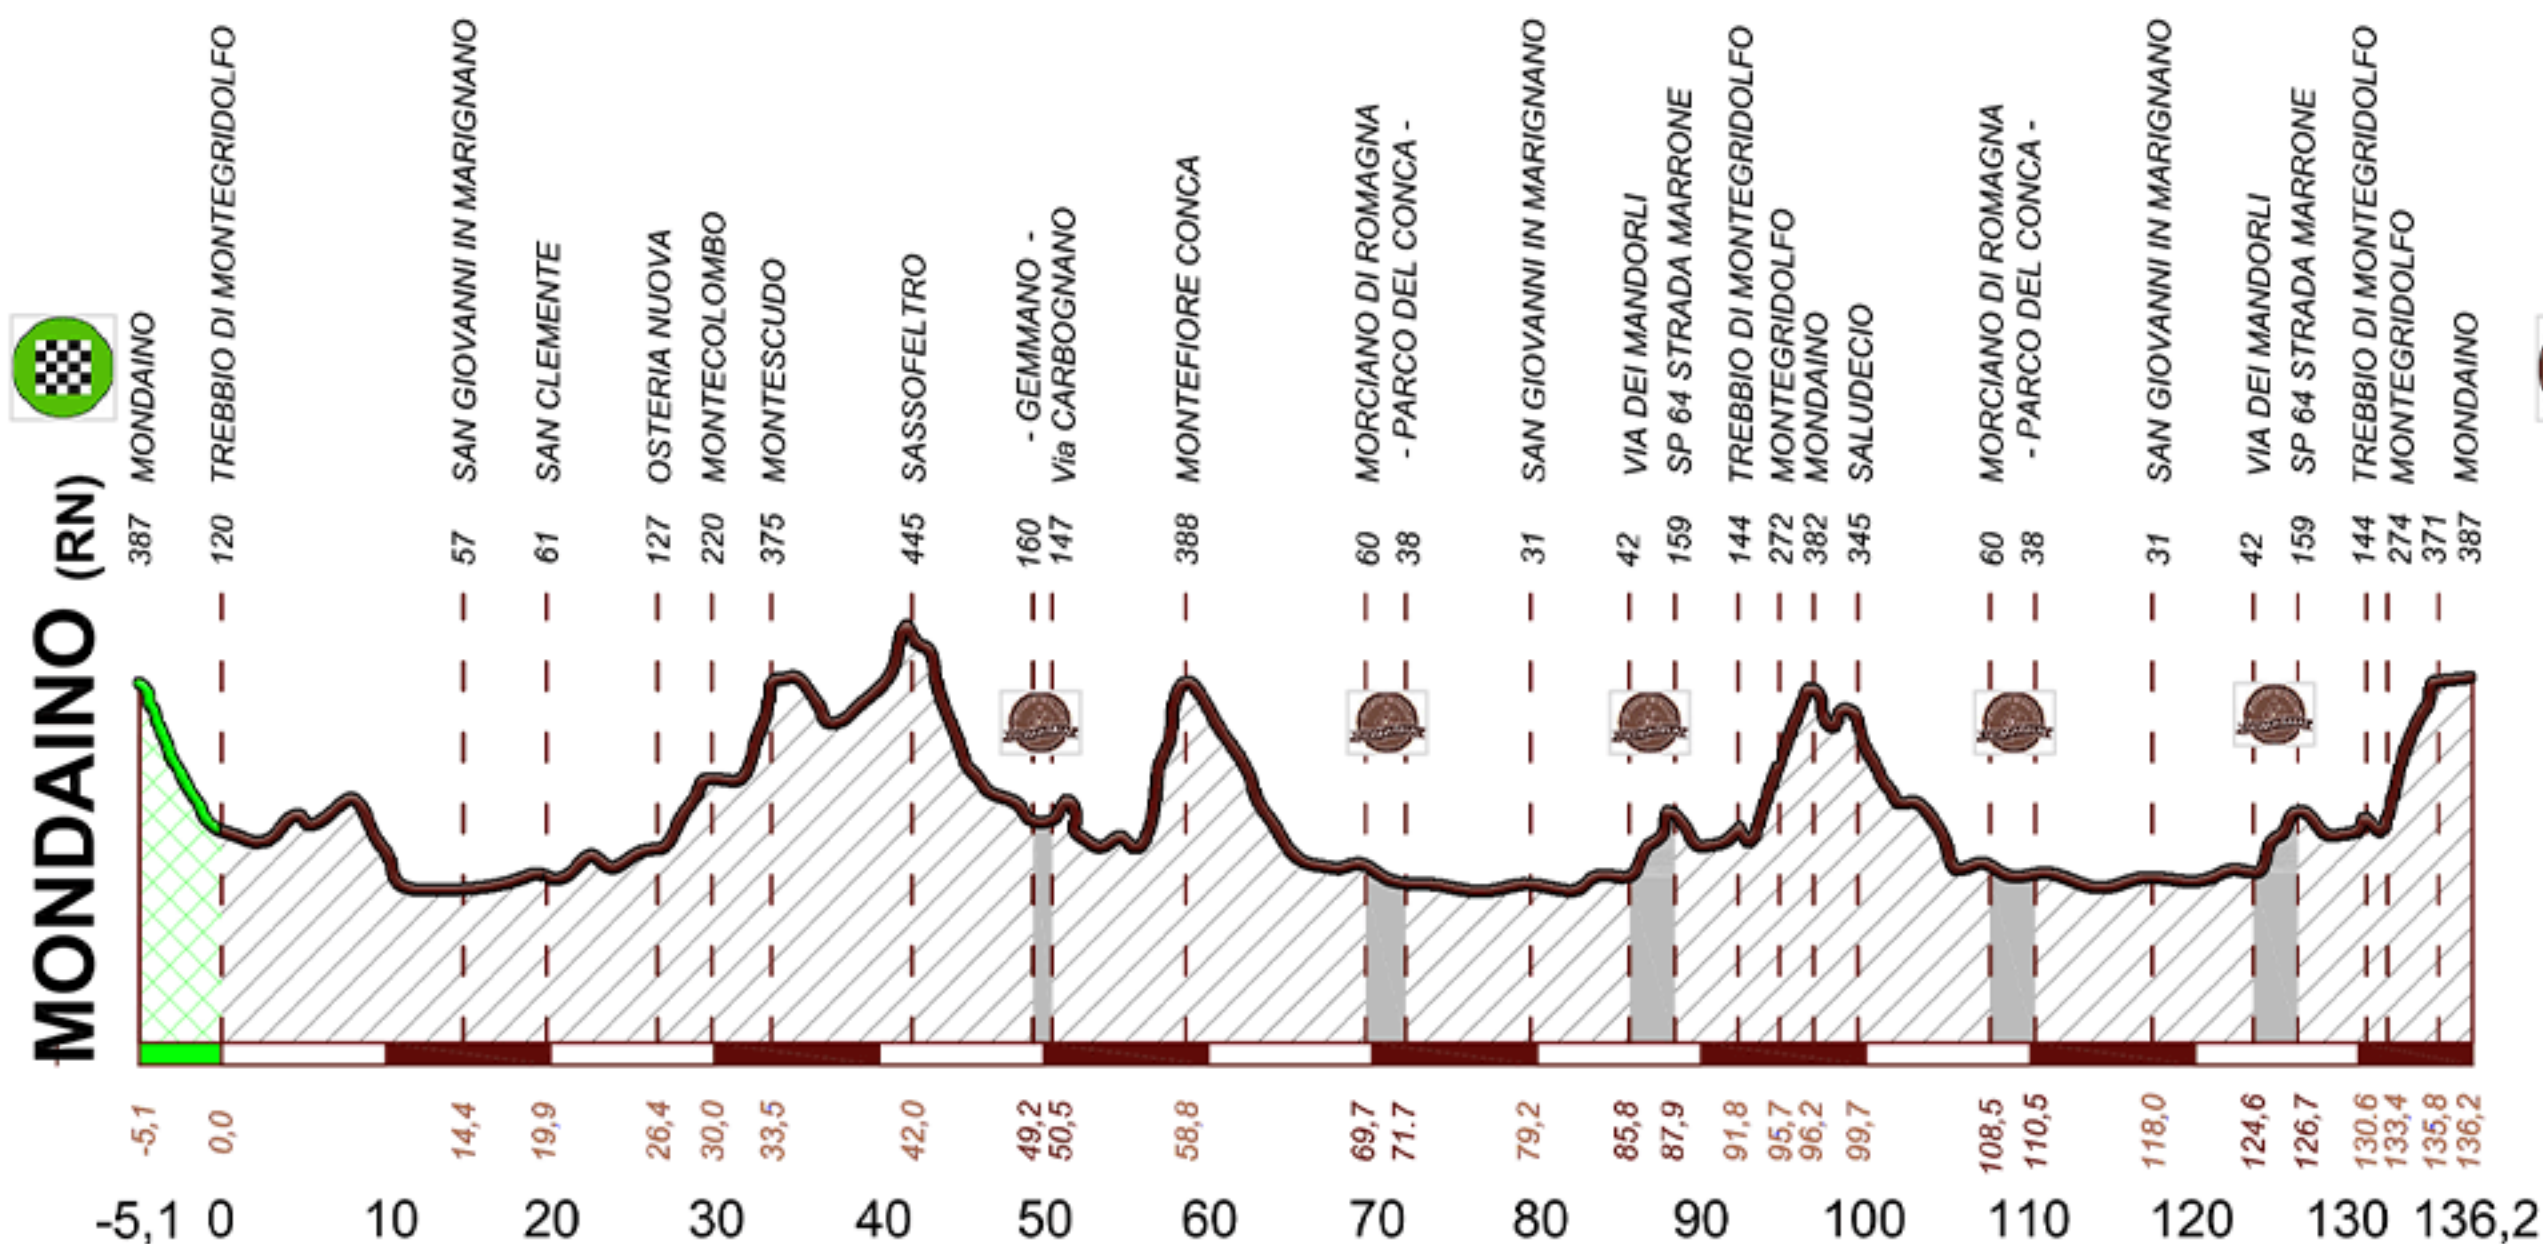

136,2 km

2303 m

20 APRILE

2021

# STRADE BIANCHE DI ROMAGNA

Elite/ Under 23