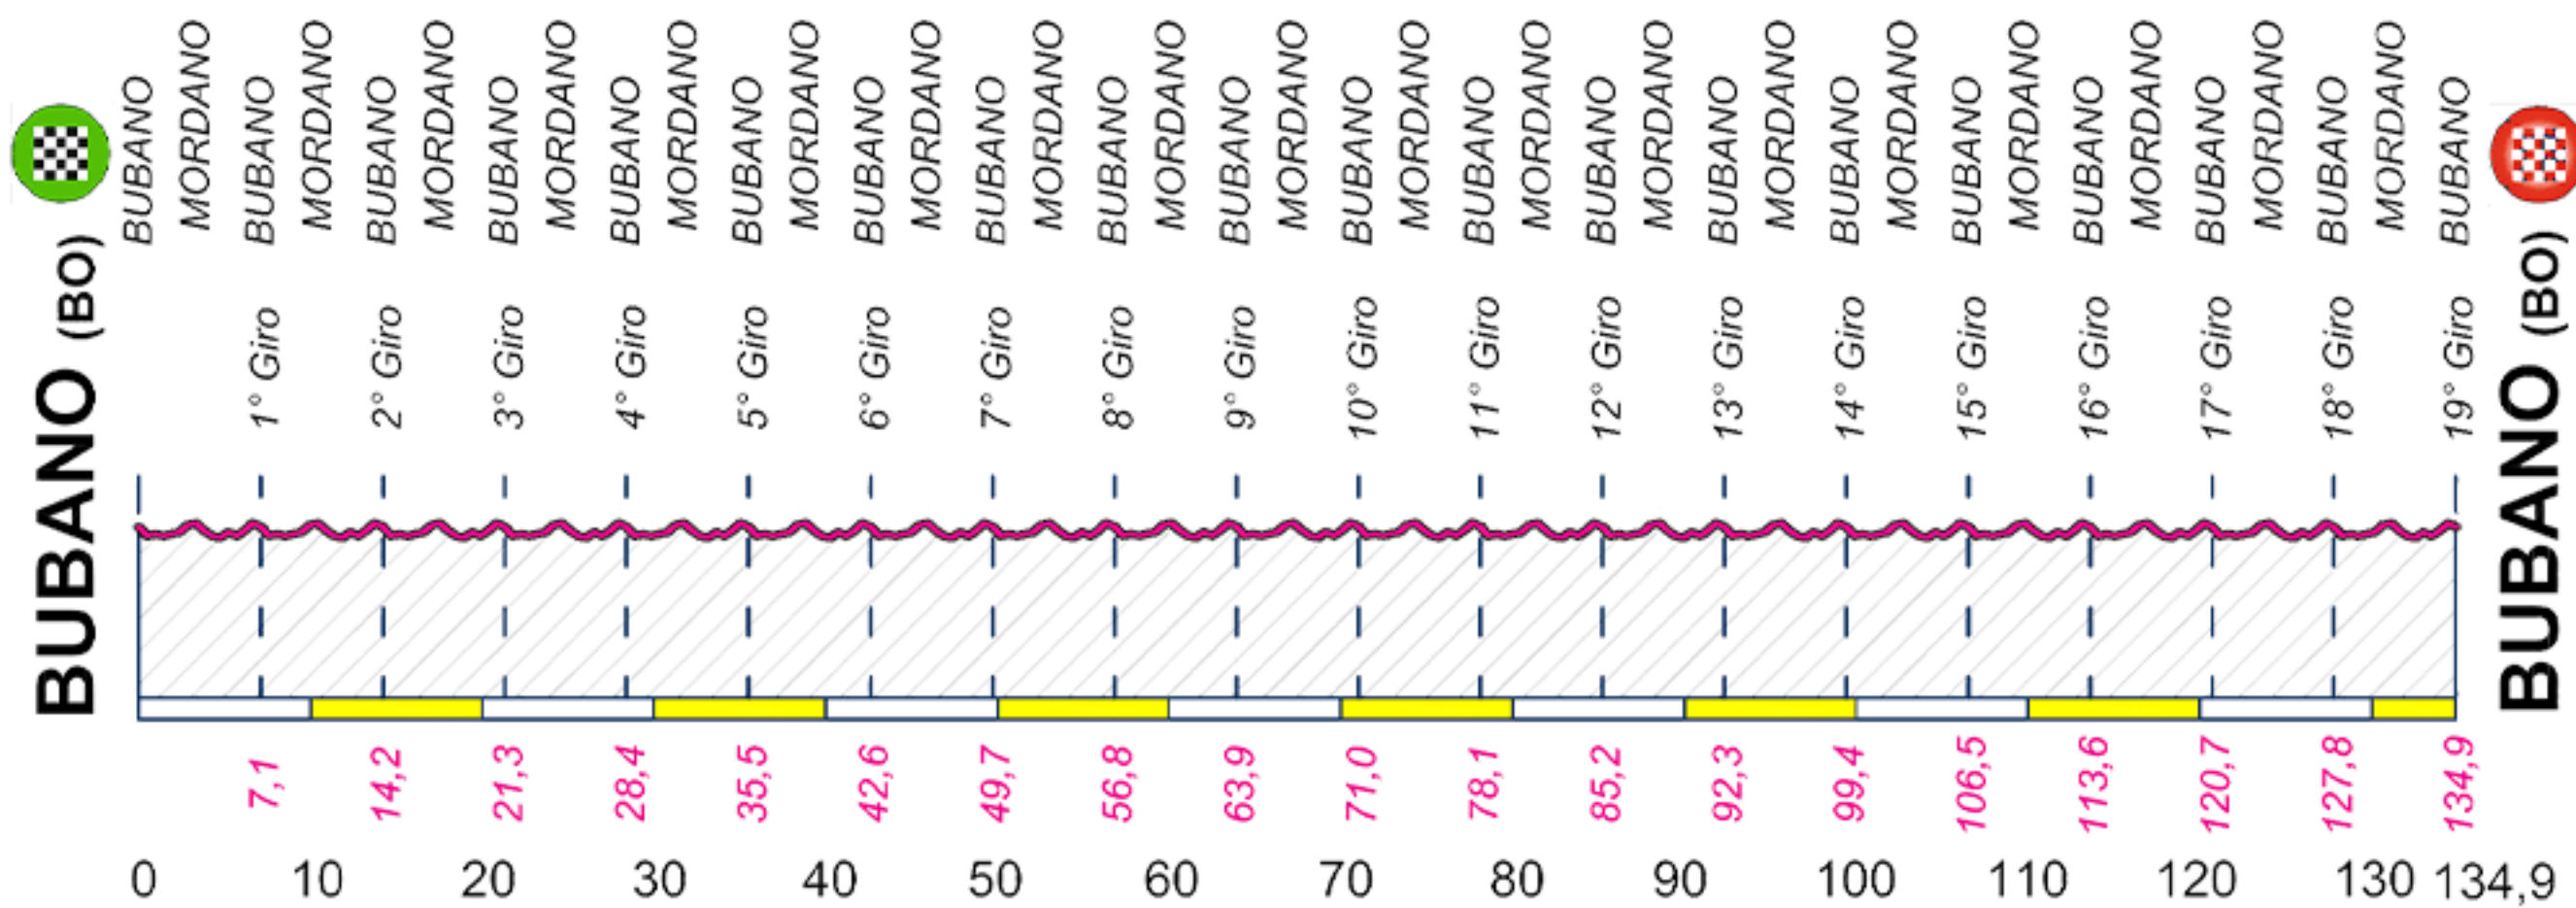

134,9 km

836 m

17 APRILE

2021

100° ANNIVERSARIO
ANTONIO PLACCI Elite/ Under 23

EXTRAGIRO