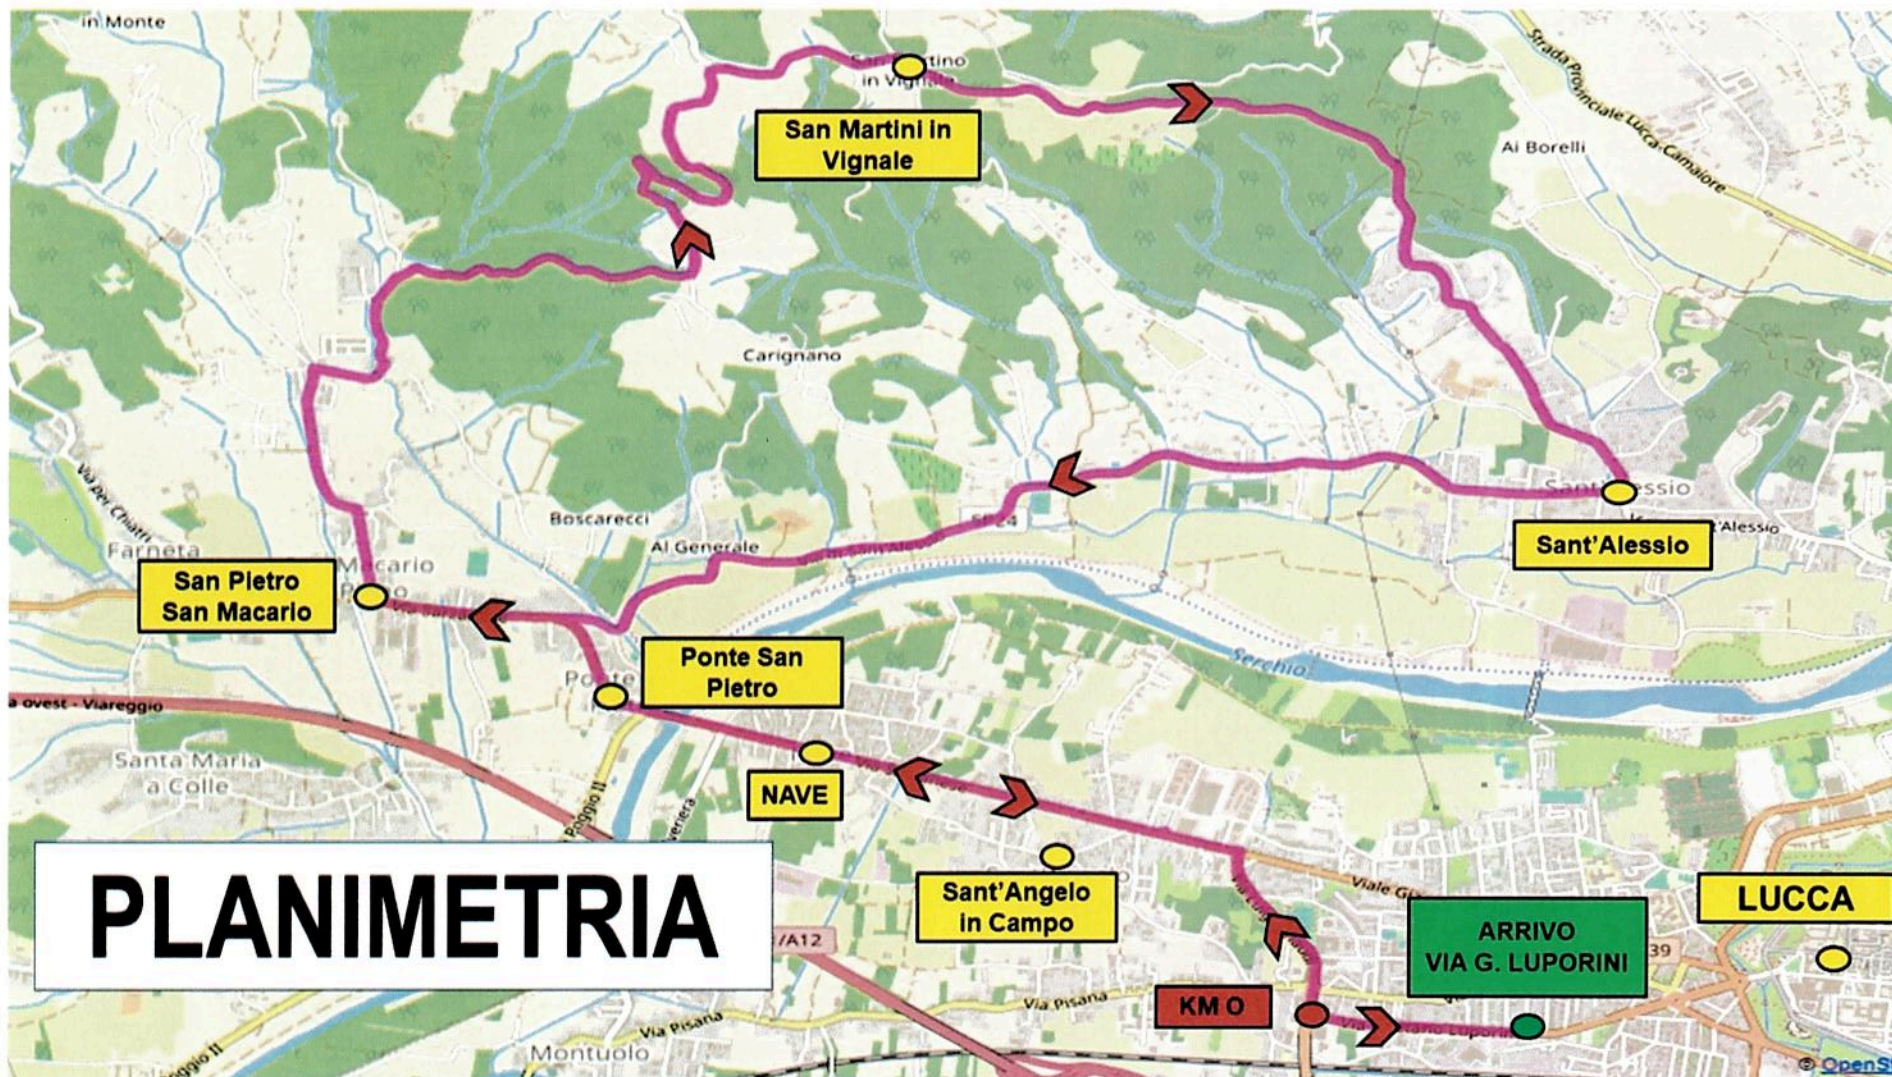

POL. TRIPETETOLO

Federazione
Ciclistica
Italiana

1° Trofeo PIZZERIA RISTORANTE "ONE PENNY"

Memomiarl Mauro **DINUCCI**

Lucca 07 marzo 2021

Evento Nazionale Elite Under 23 Cl. 1.12

DETTAGLIO PERCORSO : TRASFERIMENTO : VIA FERRI, VIA LUPORINI, VIA EINAUDI DOPO LA ROTONDA PARTENZA UFFICIALE 700 mt.
 SANT'ANGELO IN CAMPO, NAVE, PONTE SAN PIETRO, SAN MACARIO, SAN MARTINO IN VIGNALE, SANT'ALESSIO, PONTE SAN PIETRO Km 32,3.
 INDI DA RIPETERE NR.7 VOLTE GIRO DI Km 14 : ULTIMO GIRO Km 17,4 : PONTE SAN PIETRO, SAN MACARIO, SAN MARTINO IN VIGNALE,
 SANT'ALESSIO, PONTE SAN PIETRO, NAVE, SANT'ANGELO IN CAMPO, VIA EINAUDI, VIA G. LUPORINI **ARRIVO Km 134,1**