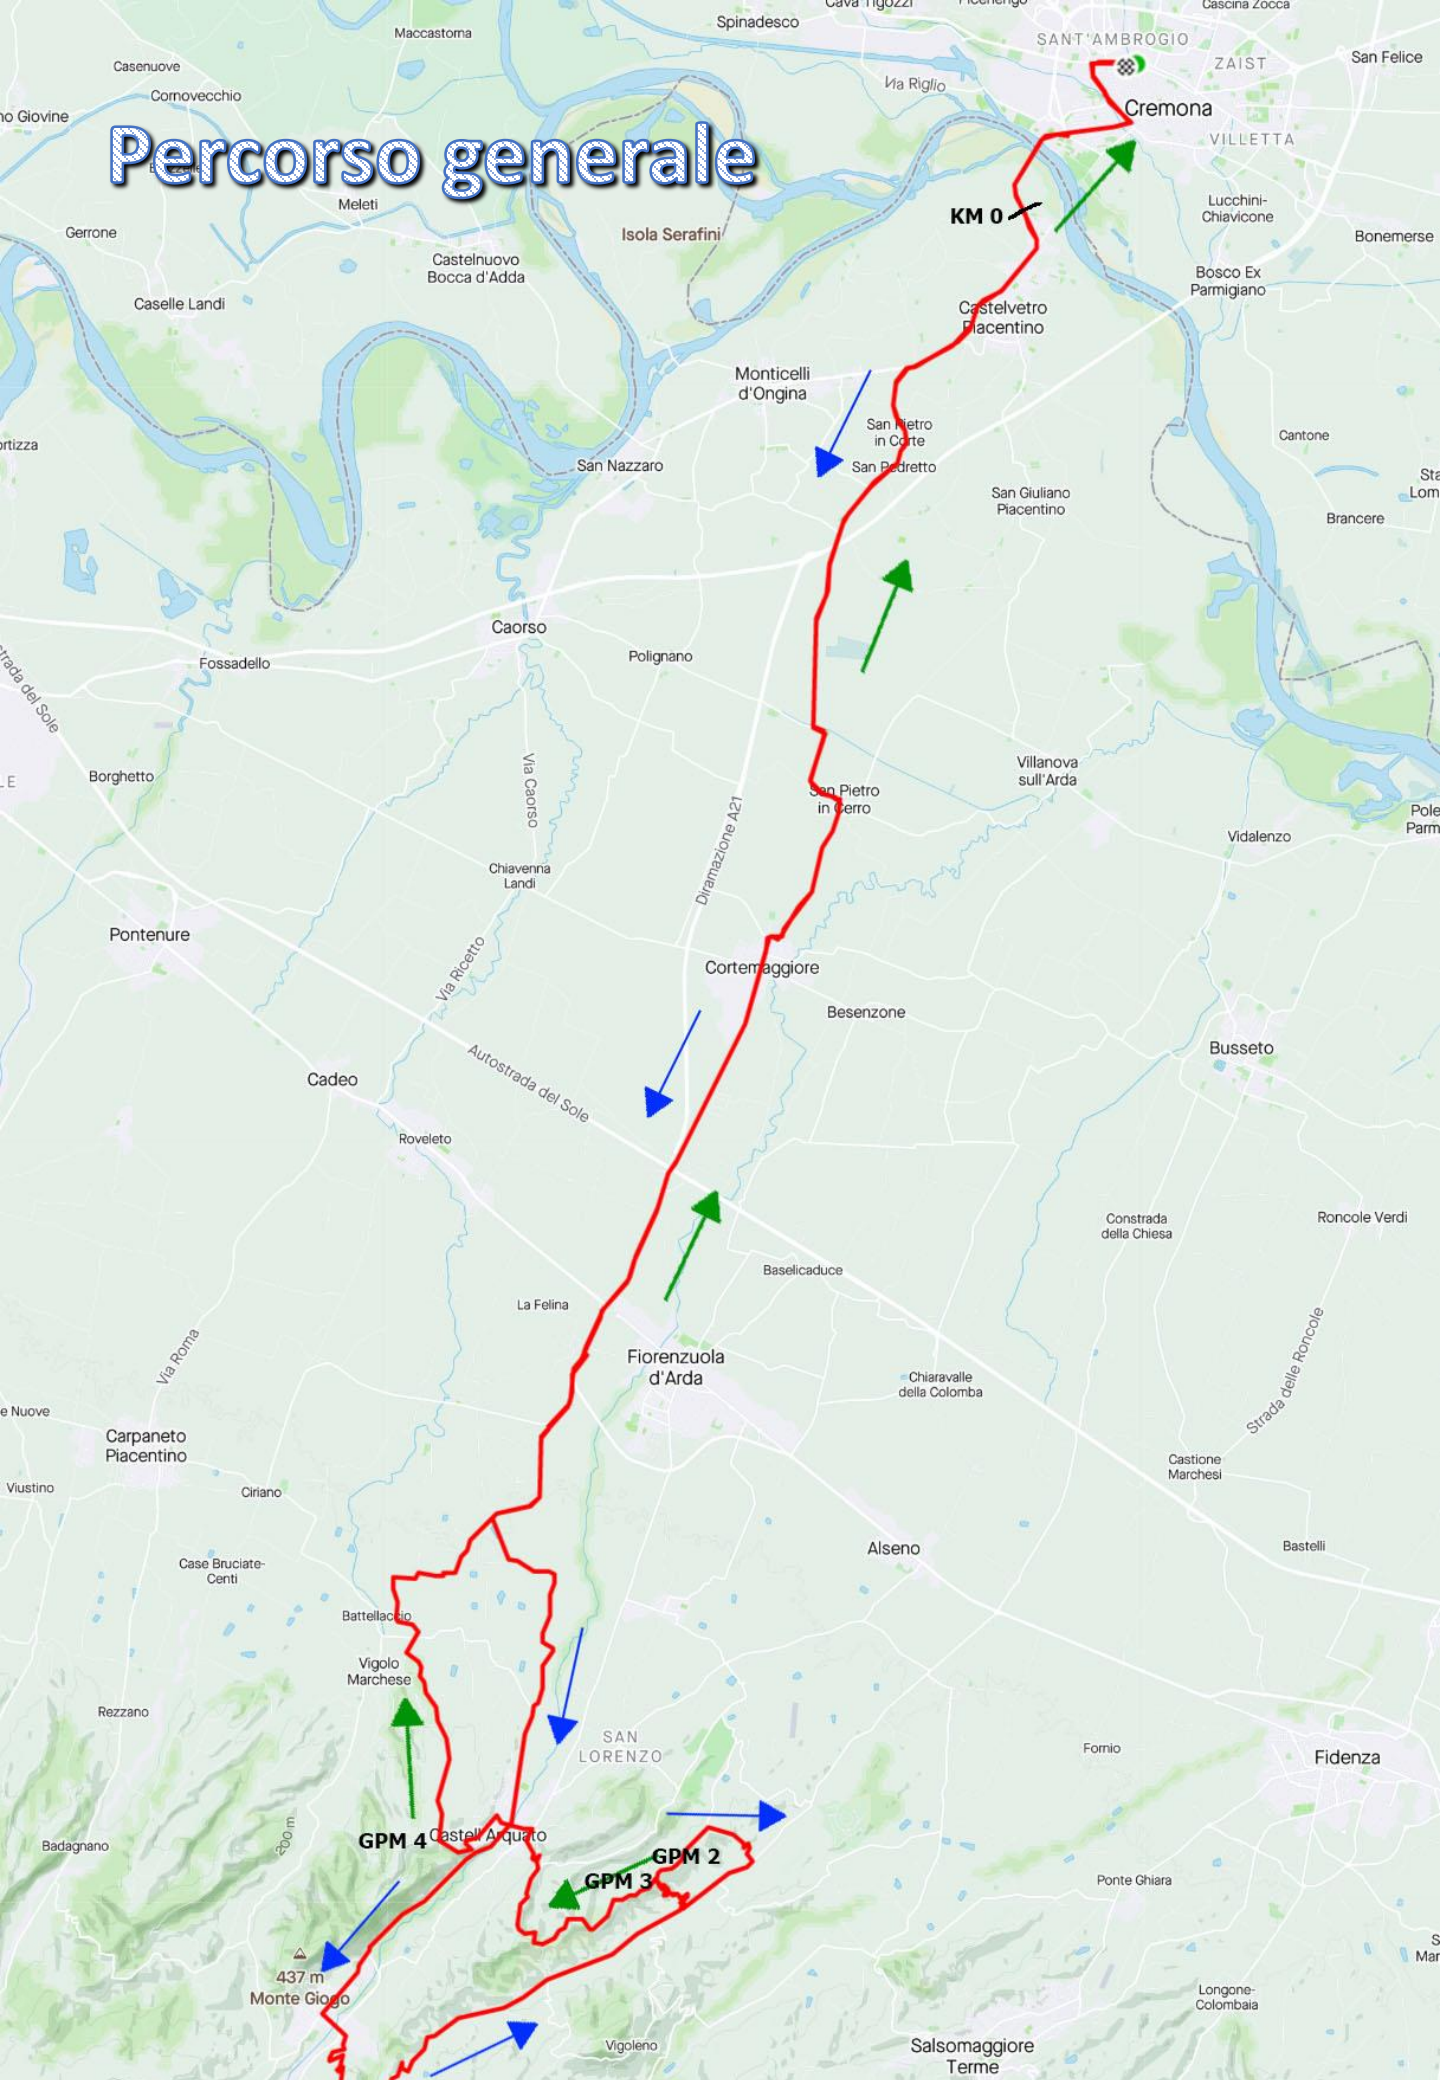

Via Comonte, 24/c

Tel. +39 035 295 153 - info@clivatech.com

Percorso generale

Dettaglio GPM

Altimetria

Tabella oraria

ITINERARIO	PERCORSO KM			MEDIA 44 Km/h	
	Km Parziale	KM Percorsi	KM Mancanti	Tempo	Ora
Cremona - Via Dante		-5,0			09:20
Castelvetro Piacentino Km 0		0,0	110,0	0:00	09:30
San Pietro in Cerro	12,9	12,9	97,1	0:17	09:30
Cortemaggiore	3,0	15,9	94,1	0:21	09:47
Cavalcavia A1	5,3	21,2	88,8	0:28	09:51
Fiorenzuola (dev. SS9 per Carpaneto)	4,5	25,7	84,3	0:35	09:58
Innesto SP6Bis	7,1	32,8	77,2	0:44	10:05
Castell'Arquato	1,2	34,0	76,0	0:46	10:14
Lugagnano centro	5,9	39,9	70,1	0:54	10:16
Lugagnano inizio salita	0,5	40,4	69,6	0:55	10:24
Vernasca GPM 1	3,6	44,0	66,0	1:00	10:25
Vernasca fine discesa	2,9	46,9	63,1	1:03	10:30
Bacedasco Basso	5,5	52,4	57,6	1:11	10:33
Bacedasco Alto GPM 2	1,5	53,9	56,1	1:13	10:41
Paolini	1,4	55,3	54,7	1:15	10:43
Inneso SP 12 (fine discesa)	1,3	56,6	53,4	1:17	10:45
Bacedasco Basso	1,5	58,1	51,9	1:19	10:47
Bacedasco Alto GPM 3	1,8	59,9	50,1	1:21	10:49
Castell'Arquato	6,4	66,3	43,7	1:30	10:51
Castell'Arquato GPM 4	1,9	68,2	41,8	1:33	11:00
Vigolo Marchese	3,6	71,8	38,2	1:37	11:03
Fiorenzuola innesto SS9	8,1	79,9	30,1	1:48	11:07
Cavalcavia A1	3,8	83,7	26,3	1:54	11:18
Cortemaggiore	4,0	87,7	22,3	1:59	11:24
San Pietro in Cerro	3,3	91,0	19,0	2:04	11:29
Castelvetro Piacentino innesto SP210	9,2	100,2	9,8	2:16	11:34
Cremona Largo Moreni	5,8	106,0	4,0	2:24	11:46
Cremona Piazza Cadorna	1,2	107,2	2,8	2:26	11:54
Cremona Via Dante	2,8	110,0	0,0	2:30	11:56