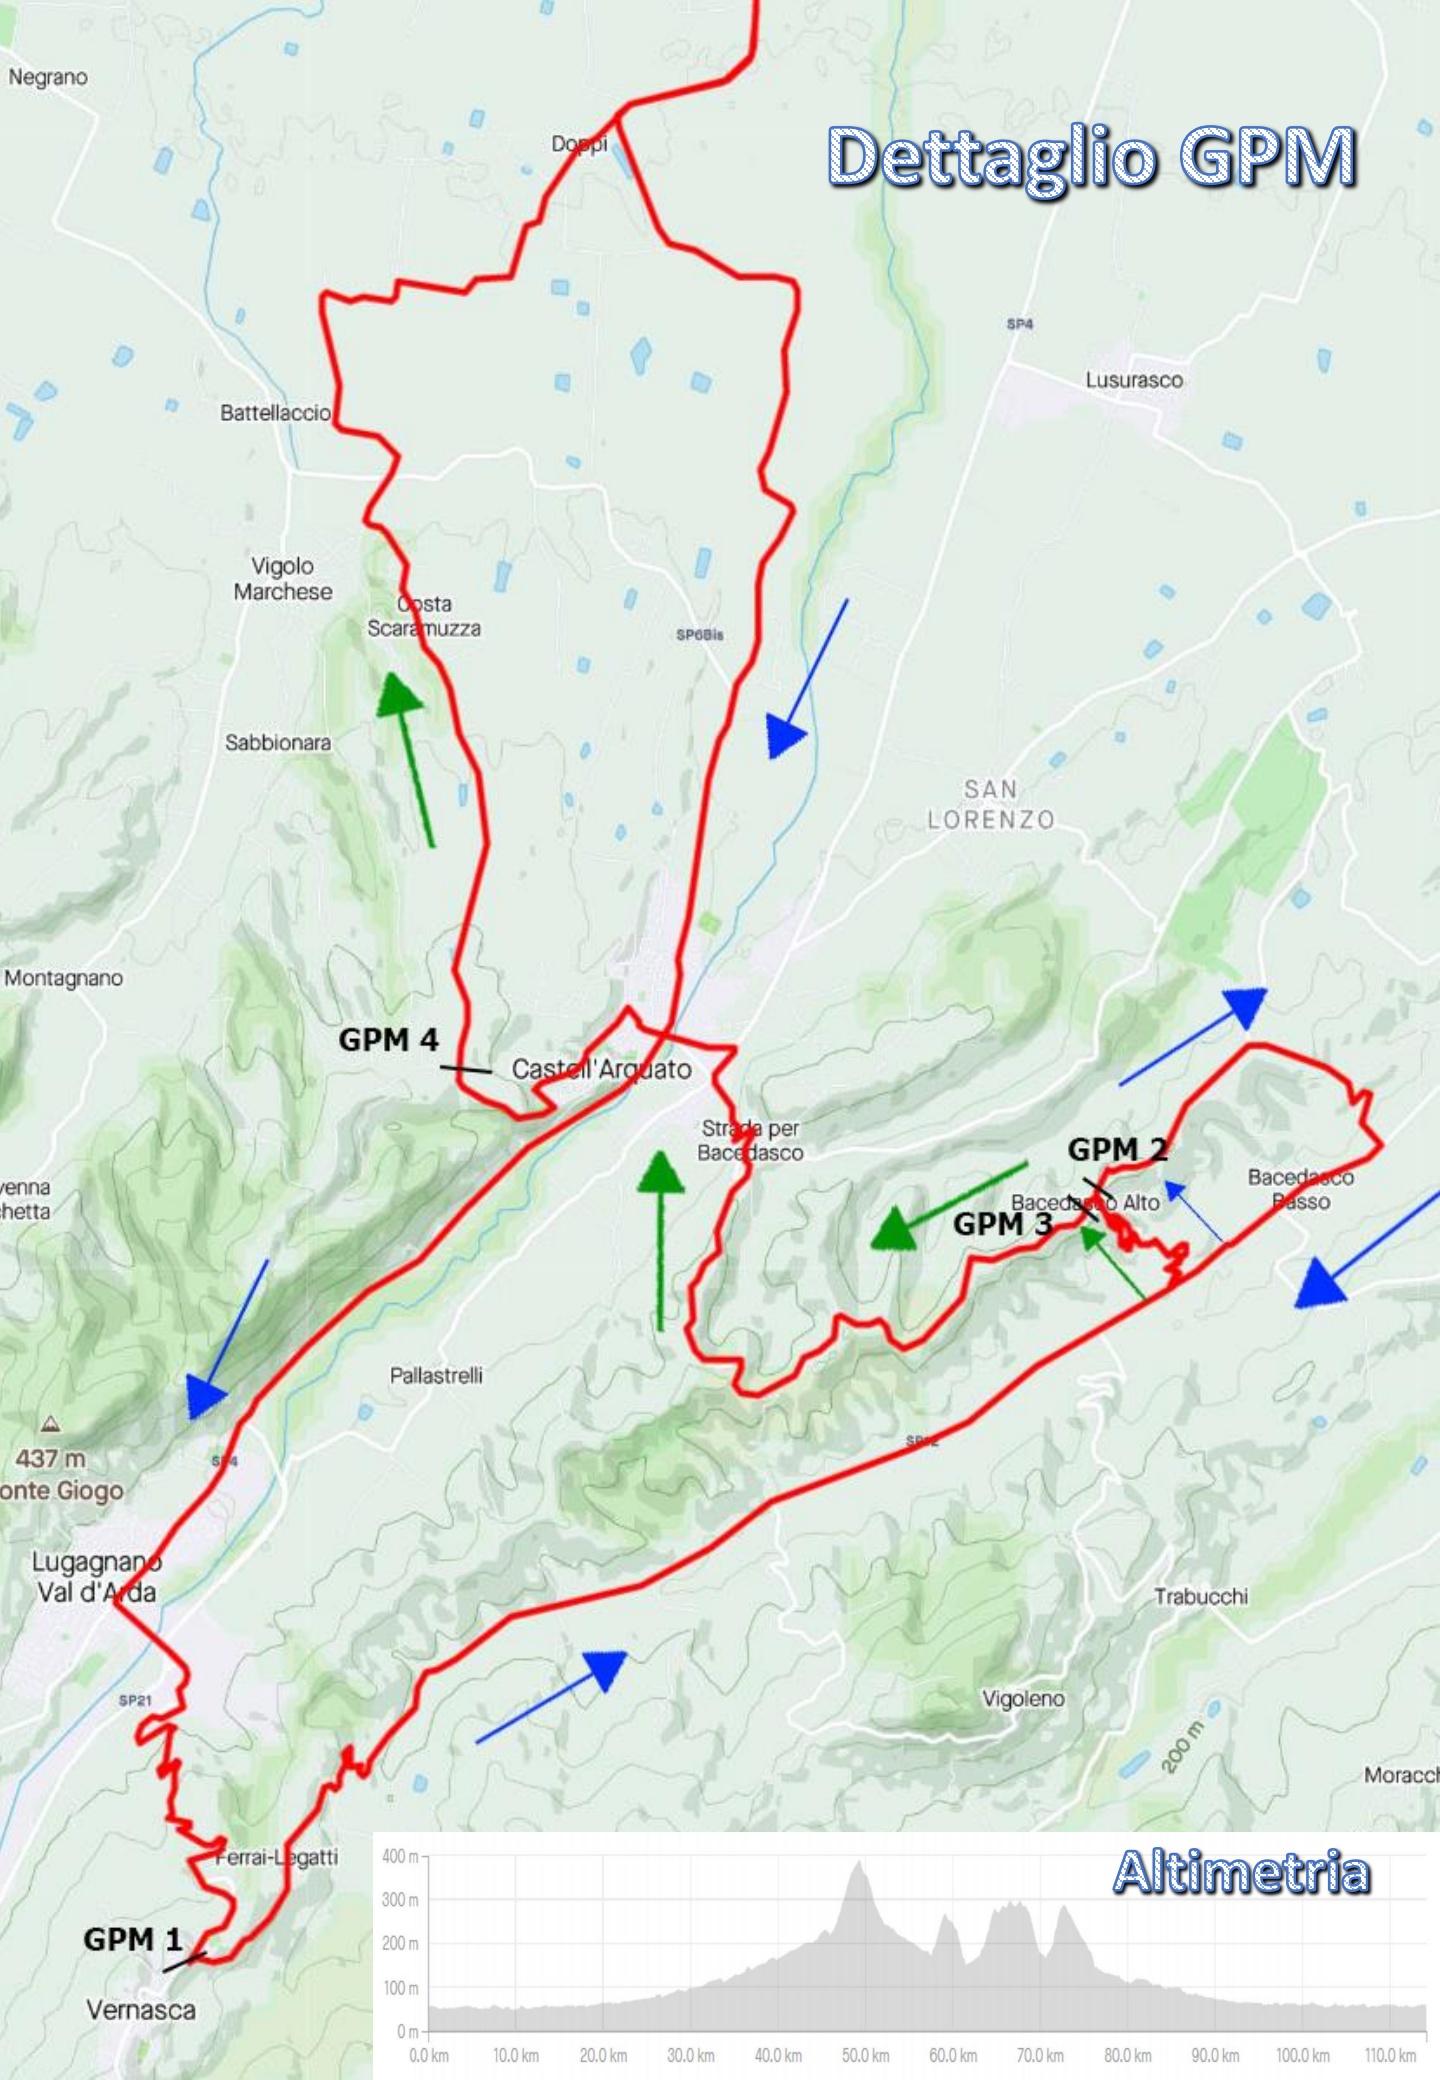

Via Comonte, 24/c

Tel. +39 035 295 153 - info@clivatech.com

Percorso generale

Dettaglio GPM

Altimetria

Tabella oraria

ITINERARIO	PERCORSO KM			MEDIA 44 Km/h	
	Km Parziale	KM Percorsi	KM Mancanti	Tempo	Ora
Cremona - Via Dante		-5,0			09:20
Castelvetro Piacentino Km 0		0,0	110,0	0:00	09:30
San Pietro in Cerro	12,9	12,9	97,1	0:17	09:30
Cortemaggiore	3,0	15,9	94,1	0:21	09:47
Cavalcavia A1	5,3	21,2	88,8	0:28	09:51
Fiorenzuola (dev. SS9 per Carpaneto)	4,5	25,7	84,3	0:35	09:58
Innesto SP6Bis	7,1	32,8	77,2	0:44	10:05
Castell'Arquato	1,2	34,0	76,0	0:46	10:14
Lugagnano centro	5,9	39,9	70,1	0:54	10:16
Lugagnano inizio salita	0,5	40,4	69,6	0:55	10:24
Vernasca GPM 1	3,6	44,0	66,0	1:00	10:25
Vernasca fine discesa	2,9	46,9	63,1	1:03	10:30
Bacedasco Basso	5,5	52,4	57,6	1:11	10:33
Bacedasco Alto GPM 2	1,5	53,9	56,1	1:13	10:41
Paolini	1,4	55,3	54,7	1:15	10:43
Inneso SP 12 (fine discesa)	1,3	56,6	53,4	1:17	10:45
Bacedasco Basso	1,5	58,1	51,9	1:19	10:47
Bacedasco Alto GPM 3	1,8	59,9	50,1	1:21	10:49
Castell'Arquato	6,4	66,3	43,7	1:30	10:51
Castell'Arquato GPM 4	1,9	68,2	41,8	1:33	11:00
Vigolo Marchese	3,6	71,8	38,2	1:37	11:03
Fiorenzuola innesto SS9	8,1	79,9	30,1	1:48	11:07
Cavalcavia A1	3,8	83,7	26,3	1:54	11:18
Cortemaggiore	4,0	87,7	22,3	1:59	11:24
San Pietro in Cerro	3,3	91,0	19,0	2:04	11:29
Castelvetro Piacentino innesto SP210	9,2	100,2	9,8	2:16	11:34
Cremona Largo Moreni	5,8	106,0	4,0	2:24	11:46
Cremona Piazza Cadorna	1,2	107,2	2,8	2:26	11:54
Cremona Via Dante	2,8	110,0	0,0	2:30	11:56

KM: 110

Partenza ufficiale alle ore **9.20**;

Descrizione:

Trasferimento ad andatura cicloturistica di **km 5**
fino in località **Castelvetro Piacentino**,

- partenza ufficiale alle ore **9.30**;
- arrivo previsto alle ore **12.00**;