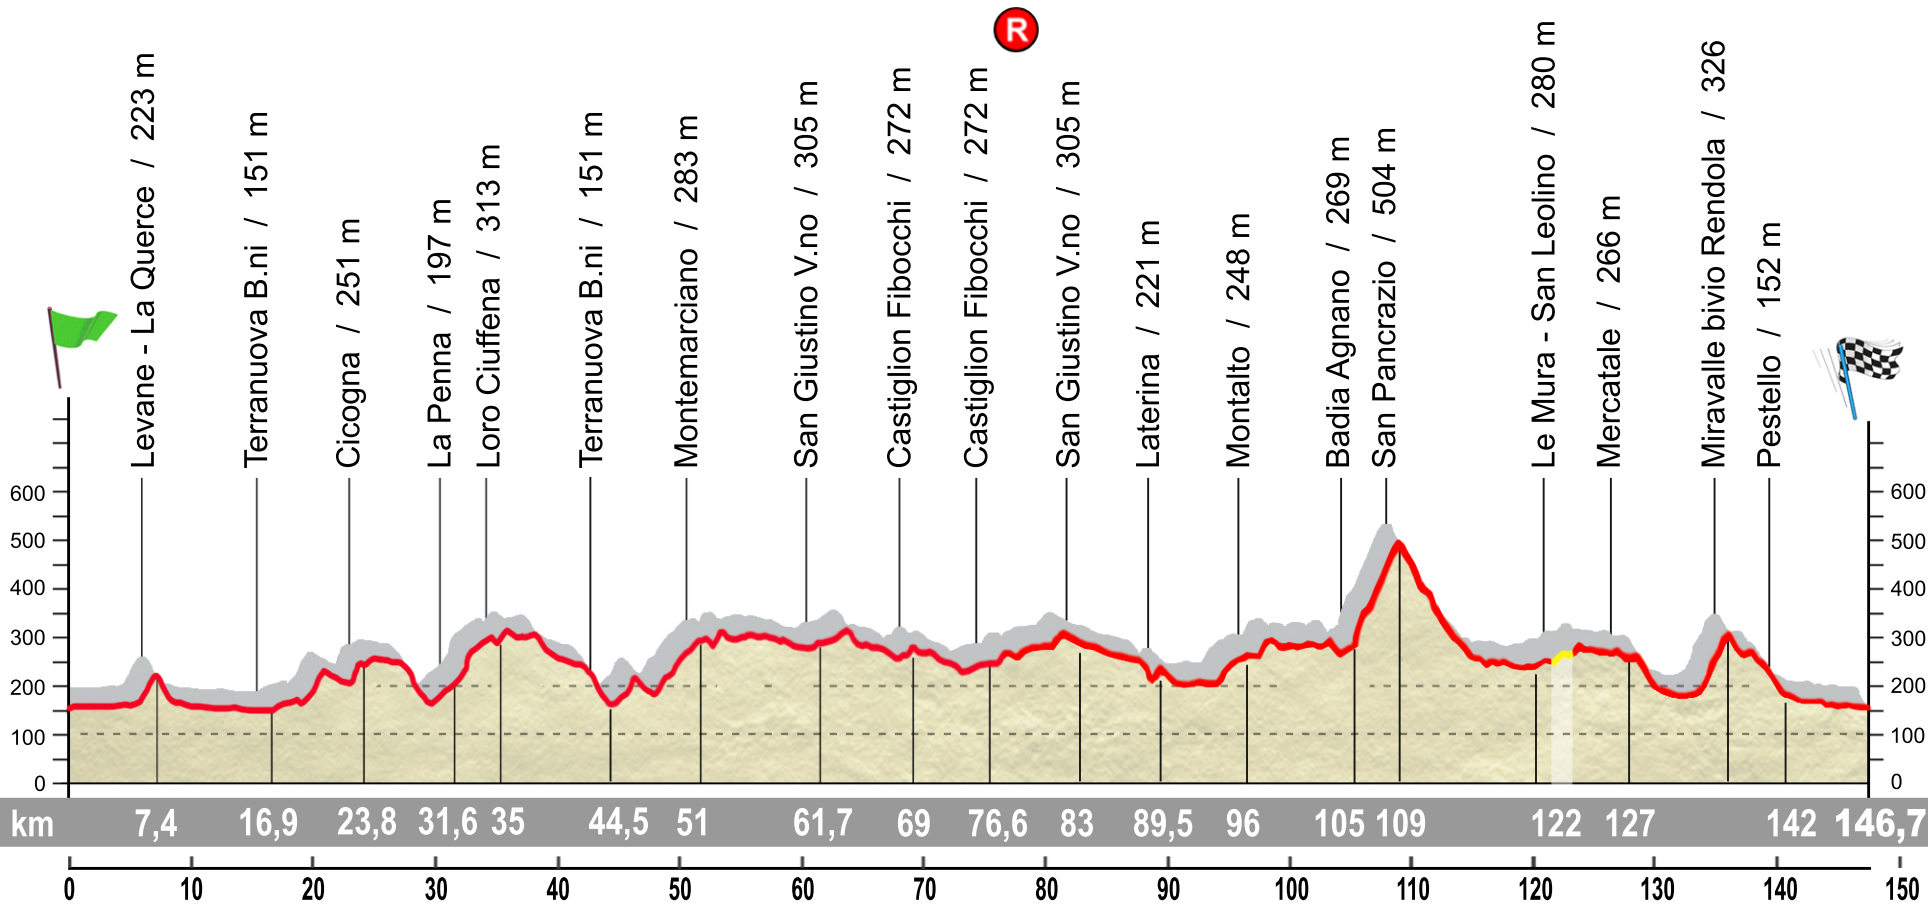

MONTEVARCHI - V.le Matteotti (forno Canu) / 145 m

MONTEVARCHI - V.le Matteotti (forno Canu) / 145 m