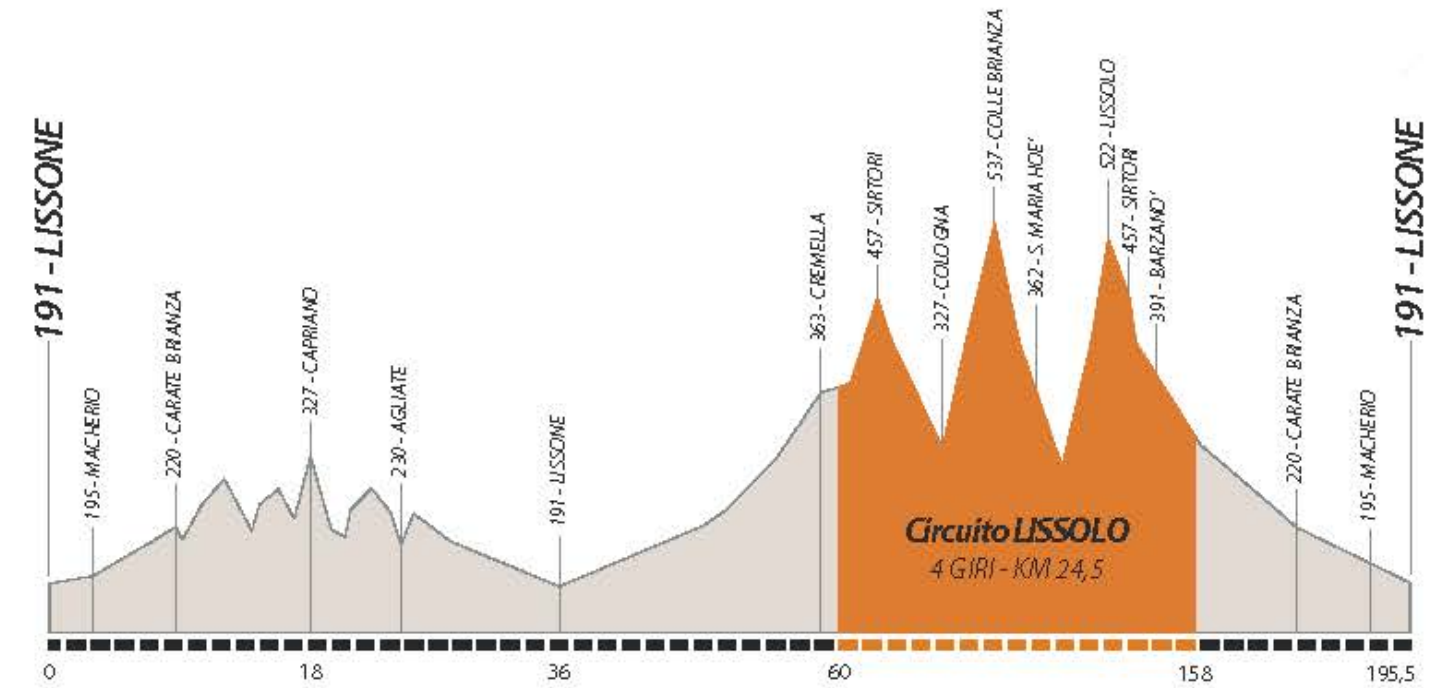

IL PERCORSO · THE ROUTE

ALTIMETRIA GENERALE · GENERAL ALTIMETRY

ALTIMETRIE PARTICOLAREGGIATE · DETAILED ALTIMETRY

KM 0
Départ reel
Official start
via Santa Margherita
ore 11.45

Arrivo
Arrivée
Finish
via Matteotti
ore 16.10 / 16.35

- CIRCUITO INIZIALE**
1 giro / 1 lap - 3,6 km
- CIRCUITO LISSOLO**
4 giri / 4 laps - 24,5 km
- CIRCUITO FINALE**
2 giri / 2 laps - 9,8 km

28 KM
SALITA

1836 M
DISLIVELLO

6.8%
PENDENZA MEDIA