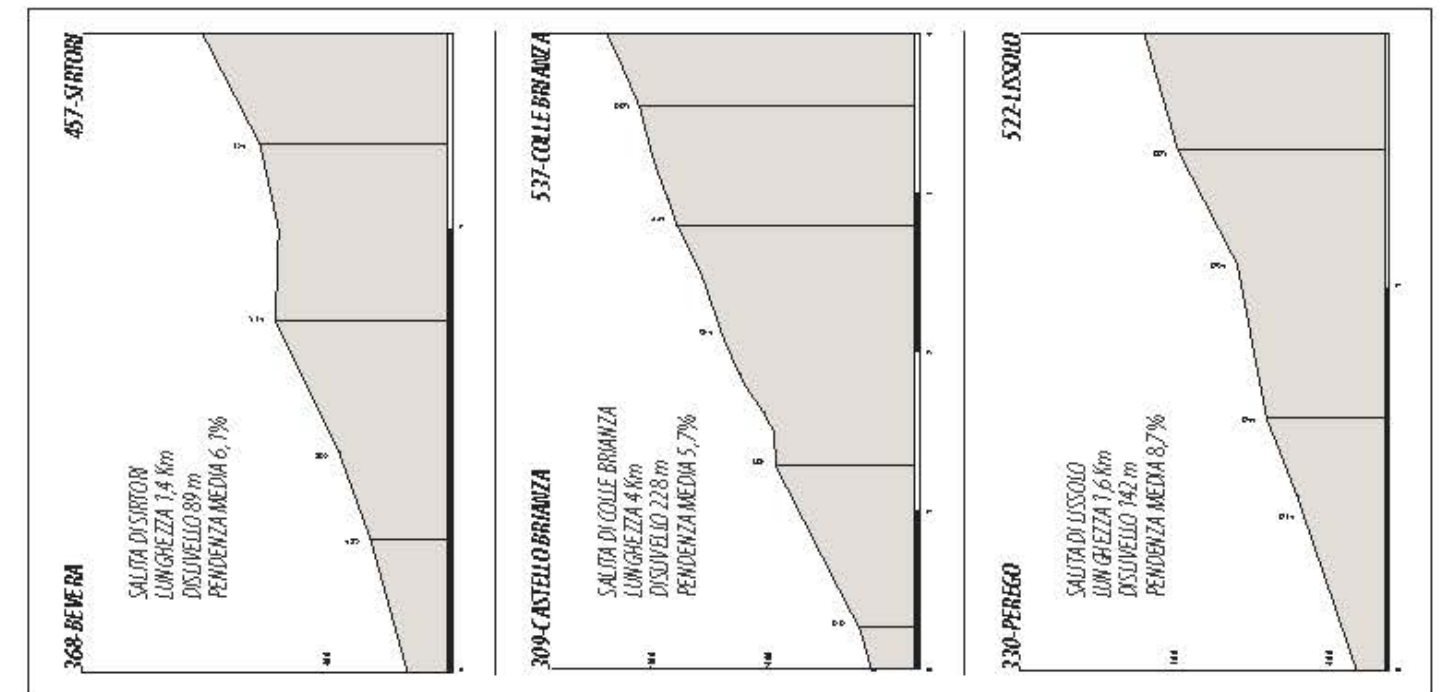

IL PERCORSO · THE ROUTE

ALTIMETRIA GENERALE · GENERAL ALTIMETRY

ALTIMETRIE PARTICOLAREGGIATE · DETAILED ALTIMETRY

KM 0
Départ reel
Official start
via Santa Margherita
ore 11.45

Arrivo
Arrivée
Finish
via Matteotti
ore 16.10 / 16.35

- CIRCUITO INIZIALE**
1 giro / 1 lap - 3,6 km
- CIRCUITO LISSOLO**
4 giri / 4 laps - 24,5 km
- CIRCUITO FINALE**
2 giri / 2 laps - 9,8 km

28 KM
SALITA

1836 M
DISLIVELLO

6.8%
PENDENZA MEDIA