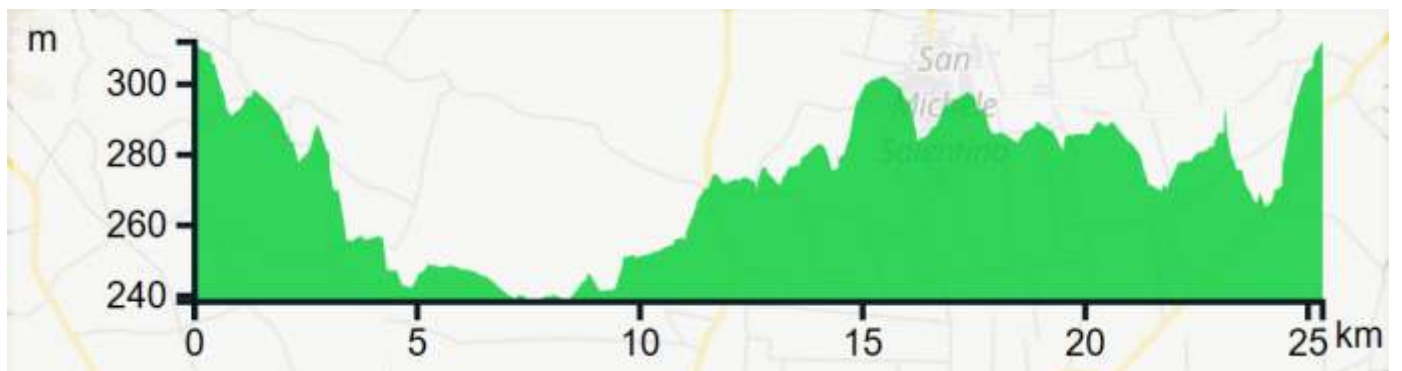

60[^] COPPA MESSAPICA GIRO DELLA VALLE D'ITRIA

ALTIMETRIE

1° GIRO

2-5° GIRO

6-10° GIRO