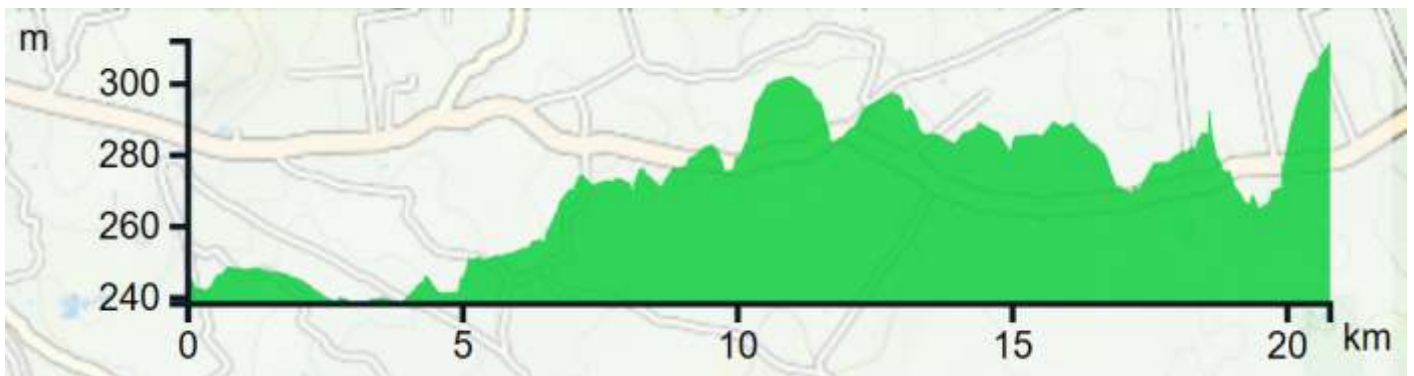

60[^] COPPA MESSAPICA GIRO DELLA VALLE D'ITRIA

ALTIMETRIE

1° GIRO

2-5° GIRO

6-10° GIRO