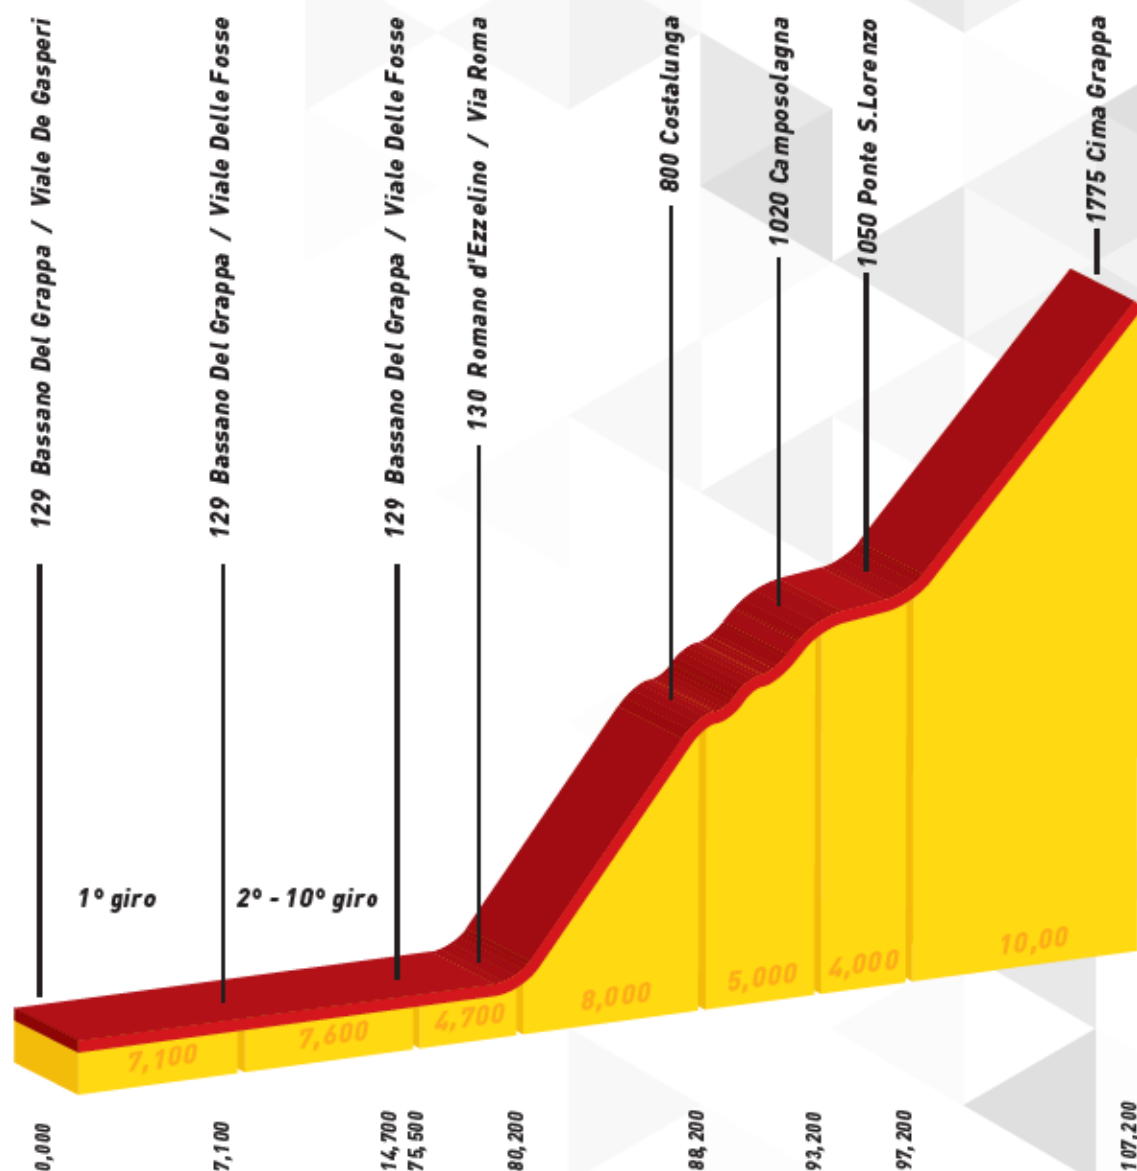

Orari e Altimetria

Località	Dist. Parziale Km	Dist. Totale Km	Media 42 Km/h	Media 44 Km/h	Media 46 Km/h
			Orario Passaggio	Orario Passaggio	Orario Passaggio
Bassano del Grappa Piazza Libertà			10:00	10:00	10:00
Trasferimento - Viale De Gasperi	1,500	0,000	10:05	10:05	10:05
Via Cà Dolfin	2,800	2,800	10:09	10:09	10:09
Viale Parolini	3,000	5,800	10:13	10:13	10:12
Viale delle Fosse	1,100	6,900	10:15	10:14	10:14
2° giro	7,700	14,600	10:26	10:25	10:24
3° giro	7,700	22,300	10:37	10:35	10:34
4° giro	7,700	30,000	10:48	10:46	10:44
5° giro	7,700	37,700	10:59	10:56	10:54
6° giro	7,700	45,400	11:10	11:07	11:04
7° giro	7,700	53,100	11:21	11:17	11:14
8° giro	7,700	60,800	11:32	11:28	11:24
9° giro	7,700	68,500	11:43	11:38	11:34
10° giro	7,700	76,200	11:54	11:49	11:43
Romano d'Ezzelino	4,700	80,900	12:01	11:54	11:50
inizio tratto in salita			Media 26 Km/h	Media 26 Km/h	Media 28 Km/h
Costalunga	8,000	88,900	12:21	12:13	12:08
Camposolagna	5,000	93,900	12:34	12:25	12:20
Ponte S. Lorenzo	4,000	97,900	12:44	12:35	12:29