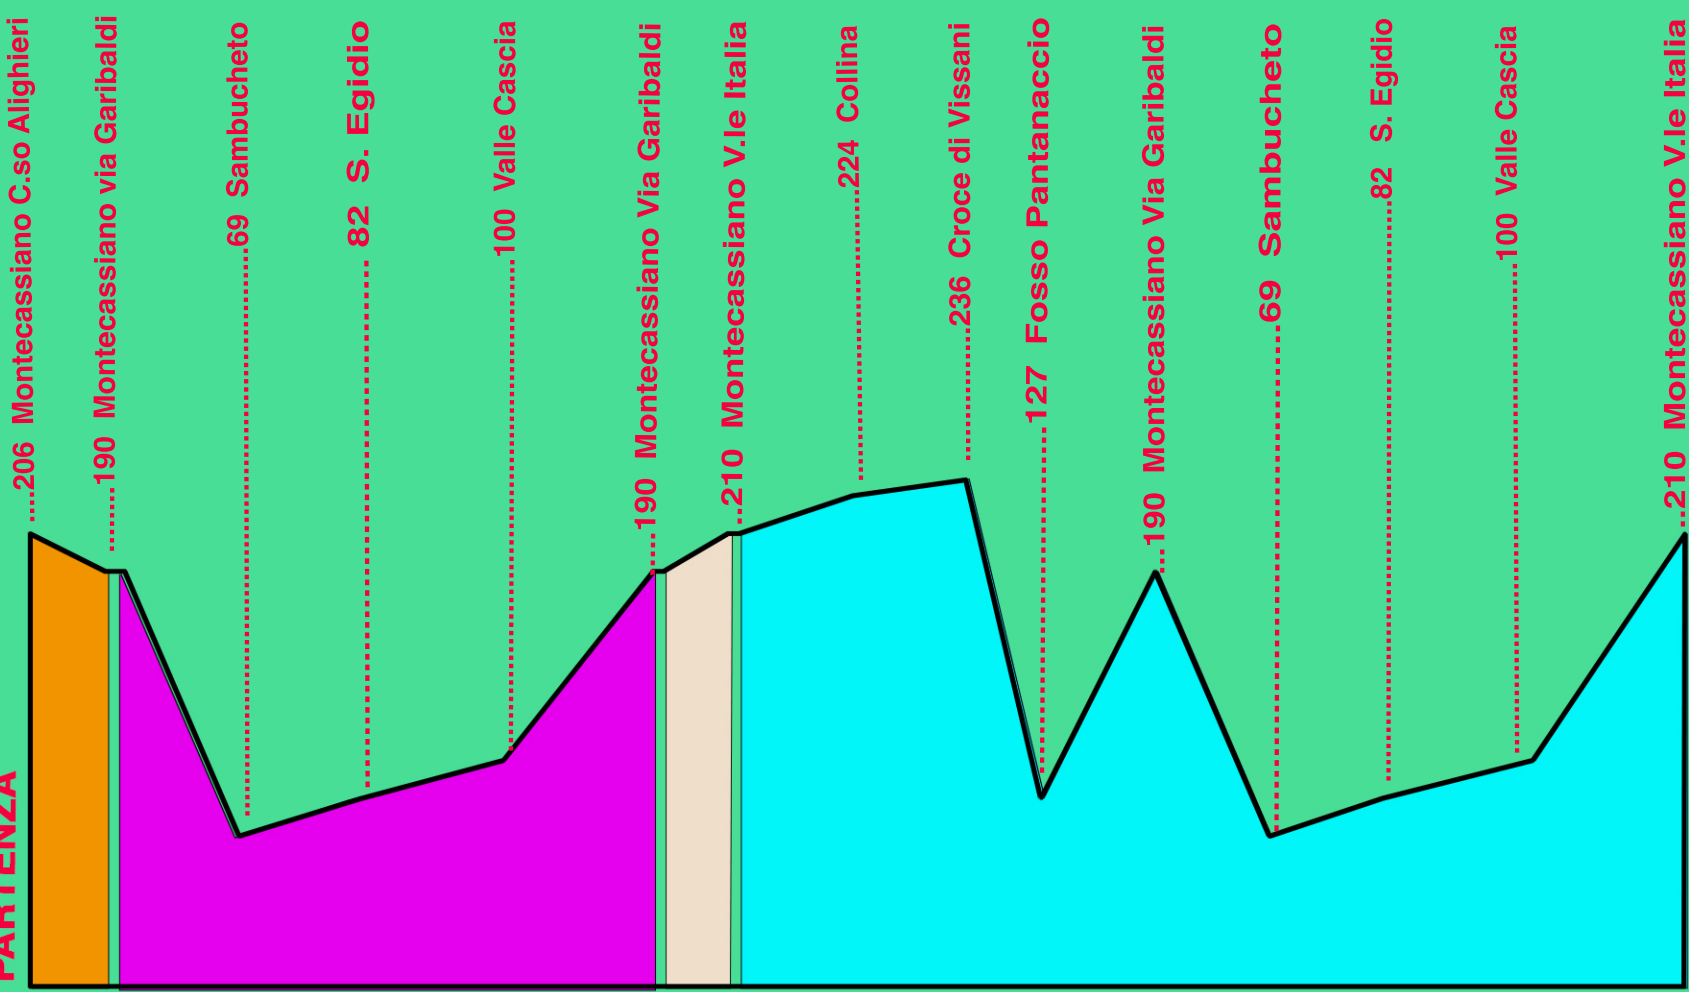

**PARTENZA**

.....206 Montecassiano C.so Alighieri  
 .....190 Montecassiano via Garibaldi  
 .....69 Sambucheto  
 .....82 S. Egidio  
 .....100 Valle Cascia  
 .....190 Montecassiano Via Garibaldi  
 .....210 Montecassiano V.le Italia  
 .....224 Collina  
 .....236 Croce di Vissani  
 .....127 Fosso Pantanaccio  
 .....190 Montecassiano Via Garibaldi  
 .....69 Sambucheto  
 .....82 S. Egidio  
 .....100 Valle Cascia  
 .....210 Montecassiano V.le Italia

**PERCORSO:**

**PARTENZA**  
 - Montecassiano  
 c.so D. Alighieri - Via Garibaldi  
**Km 0,500;**  
 - Indi: Montecassiano - Sambucheto - S.Egidio - Valle Cascia - Montecassiano  
 (Via Garibaldi/Via Oberdan)  
**Km 11.400 da ripetere 6 volte;**  
 - Indi: Montecassiano (Via Garibaldi/ Via Oberdan) - Montecassiano (Viale Italia)  
**Km =0,300**  
 Montecassiano (Viale Italia) Collina  
 Croce di Vissani - Montecassiano  
 - Sambucheto - S. Egidio  
 - Valle Cascia - Montecassiano  
**Km 19,100 da ripetere 5 volte.**  
**ARRIVO V.le Italia Km 164,700**

**ARRIVO**

Km 0 Km 0,500 Km 11,400 x 6 giri Km 0,300 Km 19,100 x 5 giri

**TOTALE KM 164,70**

# 59 G.P. SAN GIUSEPPE