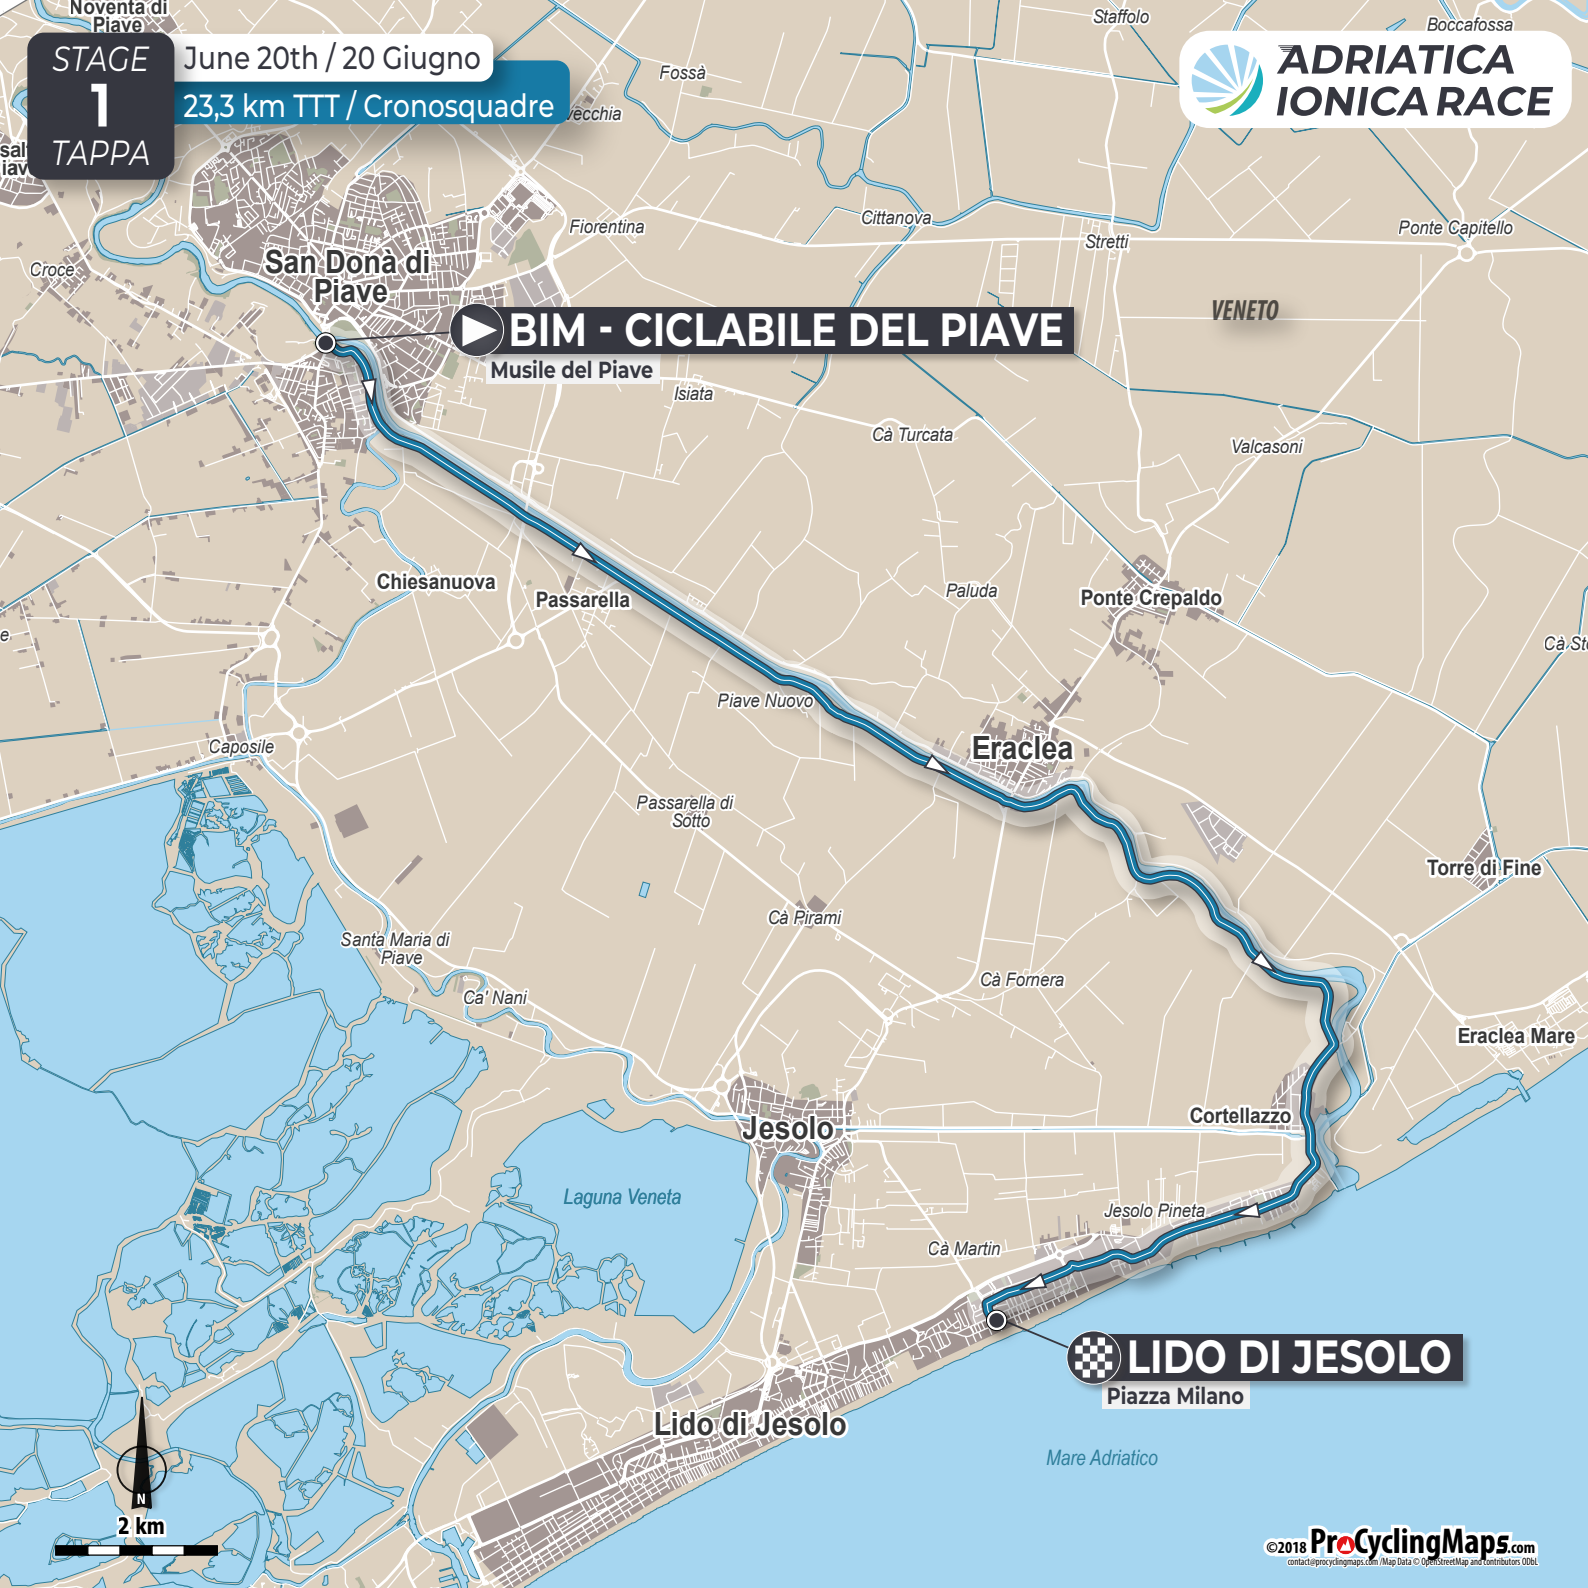

Noventa di Piave

STAGE June 20th / 20 Giugno

1 TAPPA 23,3 km TTT / Cronosquadre

# BIM - CICLABILE DEL PIAVE

Musile del Piave

San Donà di Piave

Chiesanuova

Passarella

Eraclea

Jesolo

Cortellazzo

Lido di Jesolo

LIDO DI JESOLO

Piazza Milano

Laguna Veneta

Mare Adriatico

2 km