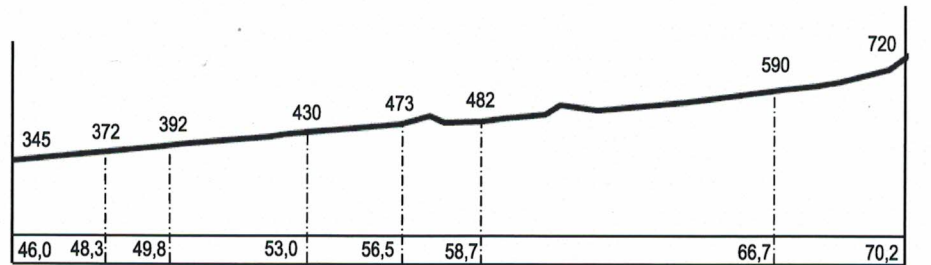

CIRIE'-PIAN DELLA MUSSA

- Altimetria -

4 giri iniziali

CIRIE'
Nole
Grosso
Ponte Masino
Ciriè

2 giri Ceres

Tratto in linea Ciriè-Ceres

Ceres
Cantola
Fe
Bv. Val Grande
Ceres

Tratto in linea finale
Ceres-Pian della Mussa

club PUNT MASIN

G
R
A
N
A
T
A

LA PIOLA D' L PUNT MASIN

di Saracco Emiliano

(Bar - Trattoria SAN GIOVANNI)

sede del CLUB PUNT MASIN GRANATA

"da 50 anni con VOI"

RIUNIONE TUTTI I GIOVEDÌ SERA