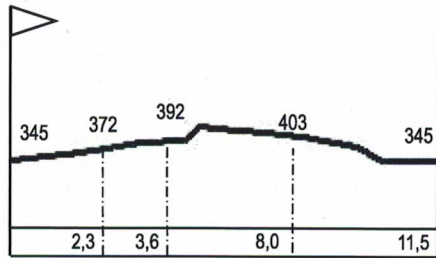

CIRIE'-PIAN DELLA MUSSA

- Altimetria -

4 giri iniziali

CIRIE'
Nole
Grosso
Ponte Masino
Ciriè

2 giri Ceres

Tratto in linea Ciriè-Ceres

Ceres
Cantola
Fe
Bv. Val Grande
Ceres

Tratto in linea finale
Ceres-Pian della Mussa