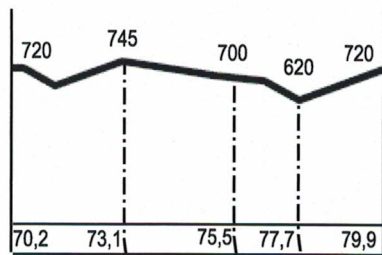

CIRIE'-PIAN DELLA MUSSA

- Altimetria -

4 giri iniziali

CIRIE'
Nole
Grosso
Ponte Masino
Ciriè

2 giri Ceres

Tratto in linea Ciriè-Ceres

Ceres
Cantola
Fe
Bv. Val Grande
Ceres

Tratto in linea finale
Ceres-Pian della Mussa