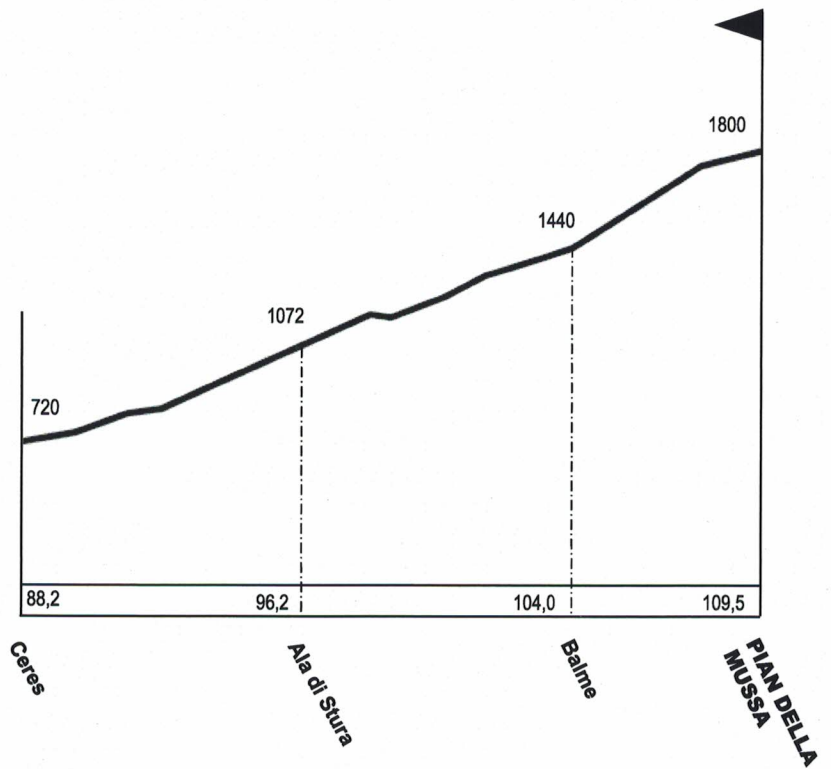

CIRIE'-PIAN DELLA MUSSA

- Altimetria -

4 giri iniziali

CIRIE'
Nole
Grosso
Ponte Masino
Ciriè

2 giri Ceres

Tratto in linea Ciriè-Ceres

Ceres
Cantola
Fe
Bv. Val Grande
Ceres

Tratto in linea finale
Ceres-Pian della Mussa

club PUNT MASIN

G
R
A
N
A
T
A

LA PIOLA D' L PUNT MASIN

di Saracco Emiliano

(Bar - Trattoria SAN GIOVANNI)

sede del CLUB PUNT MASIN GRANATA

"da 50 anni con VOI"

RIUNIONE TUTTI I GIOVEDÌ SERA