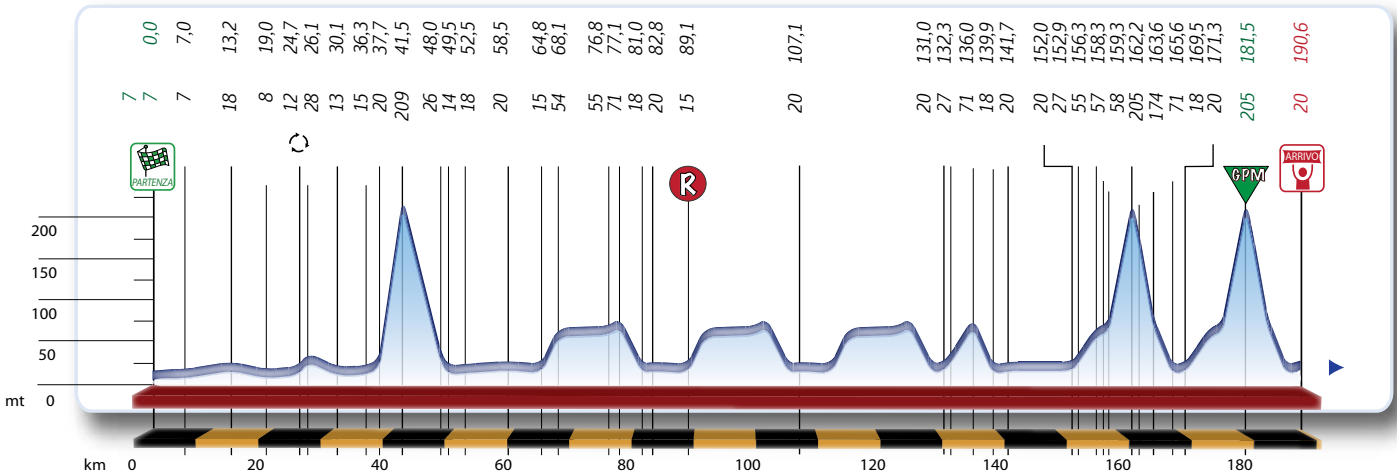

DONORATICO - Inizio circuito Segalari (km 19,3)

Località Bambolo - SP 329 via Bocca di Valle

Località Zimartino - Innesto SP 16b Bolgherese

Svolta a destra direzione Segalari

Inizio salita

Località Torre Segalari

Castagneto Carducci - via Umberto I

Innesto SP 16c - Via Accattapanè

Innesto SP 39 - Via Aurelia

DONORATICO - Inizio 2^a giro circuito Segalari

Località Torre Segalari - GPM

DONORATICO - ARRIVO - Via Aurelia

Altimetria ultimi tre km . Altimétrie trois derniers km

San Vincenzo