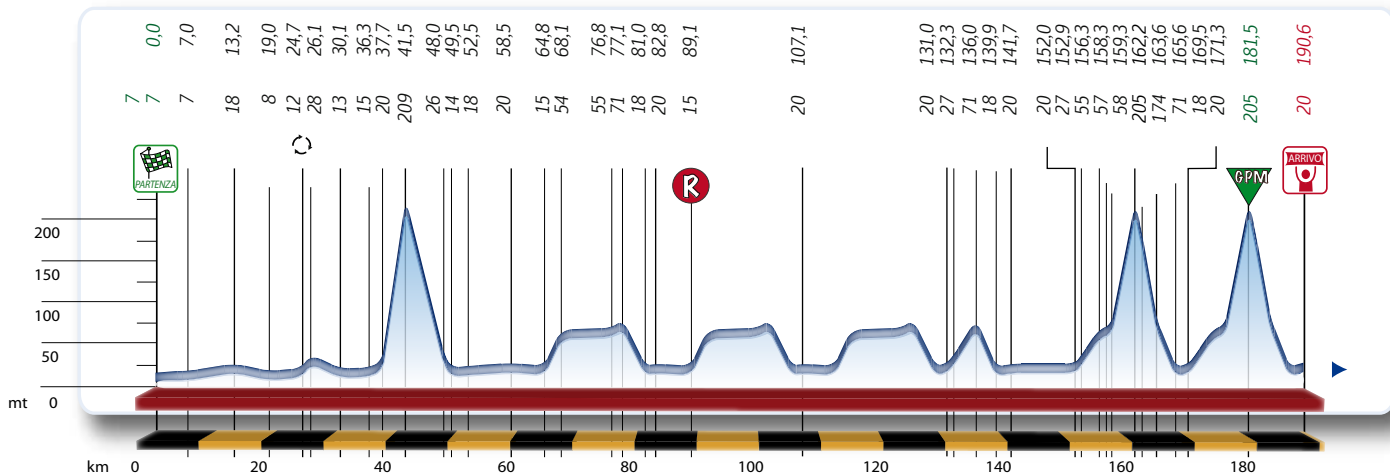

# Gran Premio Costa degli Etruschi

Ventesima Edizione

## Altimetria . Altimétrie

SAN VINCENZO - Corso Italia - Trasferimento	7	0,0
SAN VINCENZO - Via della Principessa	7	7,0
Comune di Piombino - Località La Torraccia	18	13,2
Località Fiorentina	8	19,0
Località Torre del Sale - Oasi Naturale	12	24,7
Rotatoria - Intersezione con Via Aurelia	28	26,1
Località Riotorto	13	30,1
Innesto Via Vecchia Aurelia	15	36,3
Località Venturina - Via dell'Agricoltura	20	37,7
Rotatoria - Via di Venturina - inizio salita	209	41,5
Campiglia Marittima	26	48,0
Innesto SP 39 - Via Aurelia Sud	14	49,5
San Vincenzo - Via Matteotti	18	52,5
Sovrappasso Superstrada	20	58,5
DONORATICO - Inizio circuito Bolgheri (km 24,3)	15	64,8
Loc. San Guido - Viale dei Cipressi a Bolgheri	54	68,1
Innesto SP 16b - Via Bolgherese	55	76,8
Località Zimartino - Innesto SP 329	71	77,1
Località San Giusto - Innesto SP 16c	18	81,0
Innesto SP 39 - Via Aurelia	20	82,8
DONORATICO - Inizio 2ª giro circuito Bolgheri	15	89,1
Loc. San Guido - Viale dei Cipressi a Bolgheri	20	107,1
DONORATICO - Inizio 3ª giro circuito Bolgheri	20	131,0
DONORATICO - Inizio circuito San Giusto (km 10,3)	27	132,3
Località Bambolo - SP 329 via Bocca di Valle	71	136,0
Località San Giusto - Innesto SP 16c	18	139,9
Innesto SP 39 - Via Aurelia	20	141,7
DONORATICO - Inizio 2ª giro circuito San Giusto	20	152,0
DONORATICO - Inizio circuito Segalari (km 19,3)	27	152,9
Località Bambolo - SP 329 via Bocca di Valle	55	156,3
Località Zimartino - Innesto SP 16b Bolgherese	57	158,3
Svolta a destra direzione Segalari	58	159,3
Inizio salita	205	162,2
Località Torre Segalari	174	163,6
Castagneto Carducci - via Umberto I	71	165,6
Innesto SP 16c - Via Accattapanè	18	169,5
Innesto SP 39 - Via Aurelia	20	171,3
DONORATICO - Inizio 2ª giro circuito Segalari	205	181,5
Località Torre Segalari - GPM	20	190,6
DONORATICO - ARRIVO - Via Aurelia		

## Altimetria ultimi tre km . Altimétrie trois derniers km

San Vincenzo