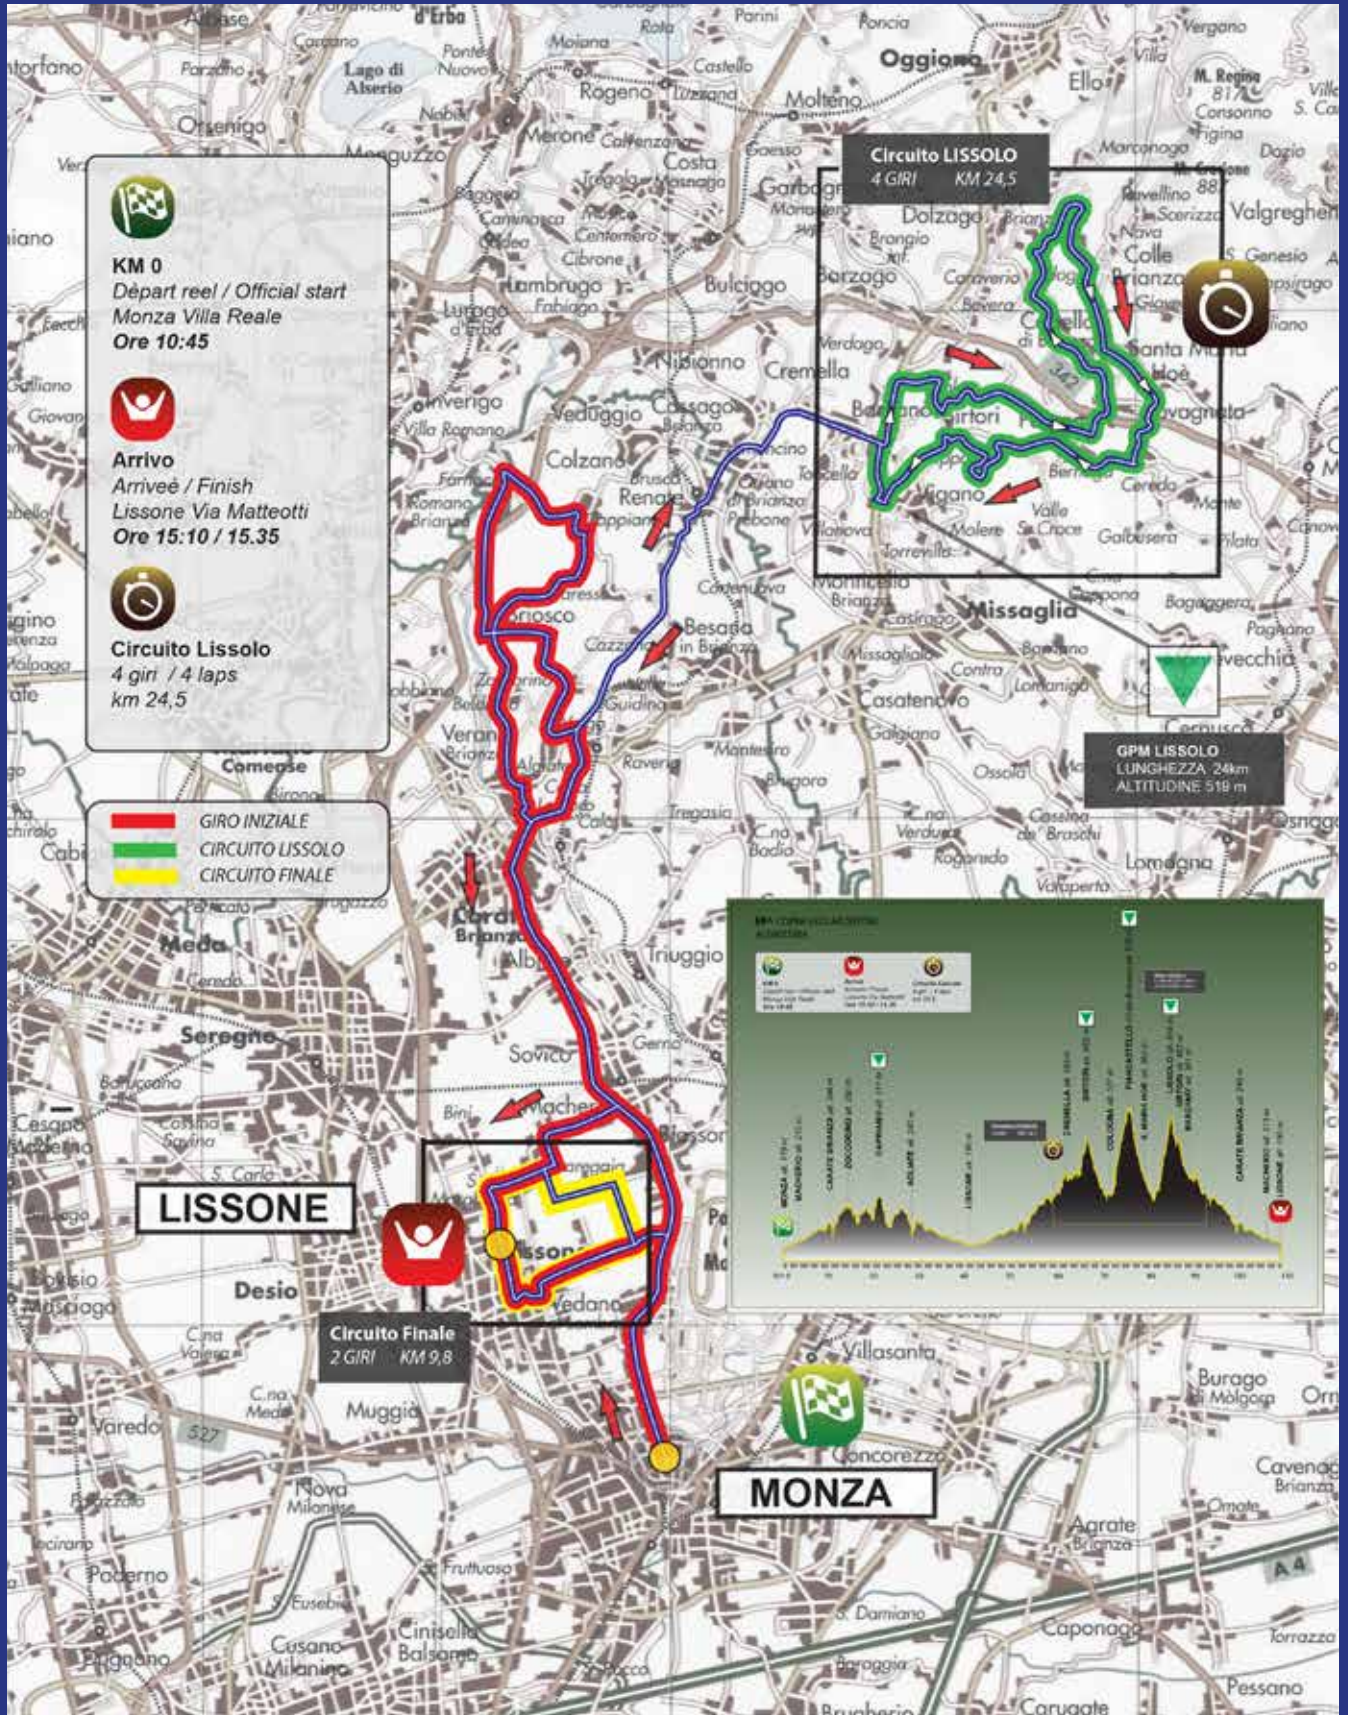

BANCA POPOLARE DI MILANO

Planimetria generale - Carte du parcours - General plan

69° COPPA UGO AGOSTONI-GIRO DELLE BRIANZE - Gran premio Banca Popolare di Milano
 Monza Villa Reale, sede EXPO 2015 - Lissone - km 198,2