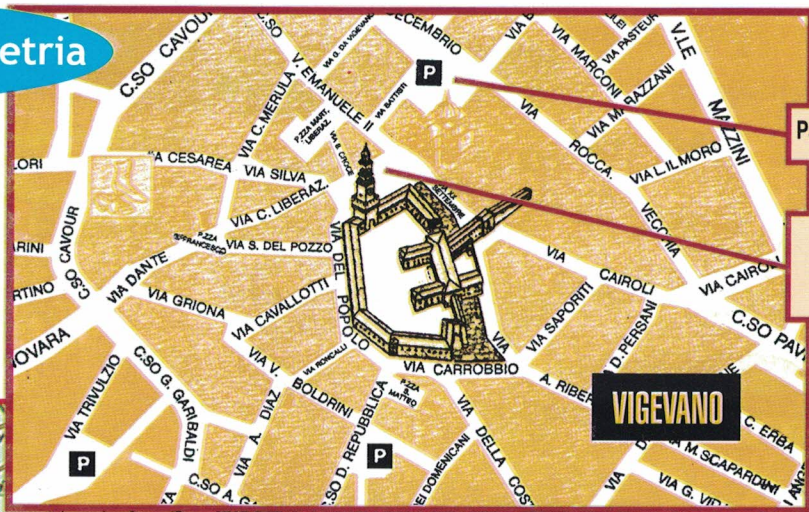

Planimetria-Altimetria

PARTENZA ORE 12,30

**VIGEVANO
MORNICO LOSANA
Km 162,000**

CIRCUITO LOCALE

Parcheggio Ammiraglio

**Piazza Ducale
Ritrovo partenza**