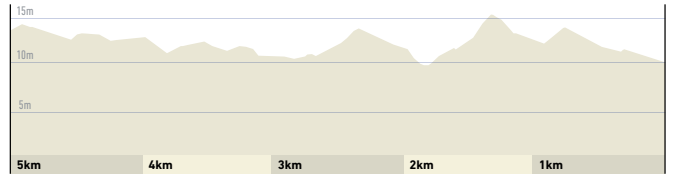

# PARCOURS & PROFIEL / PROFIL

22 Maart 2017 / 22 Mars 2017

DWARS DOOR VLAANDEREN

AFSTAND: 203,4 KM

▲ 5>0 KM PROFIEL / PROFIL

## ROESELARE

0km

## WAREGEM

203km