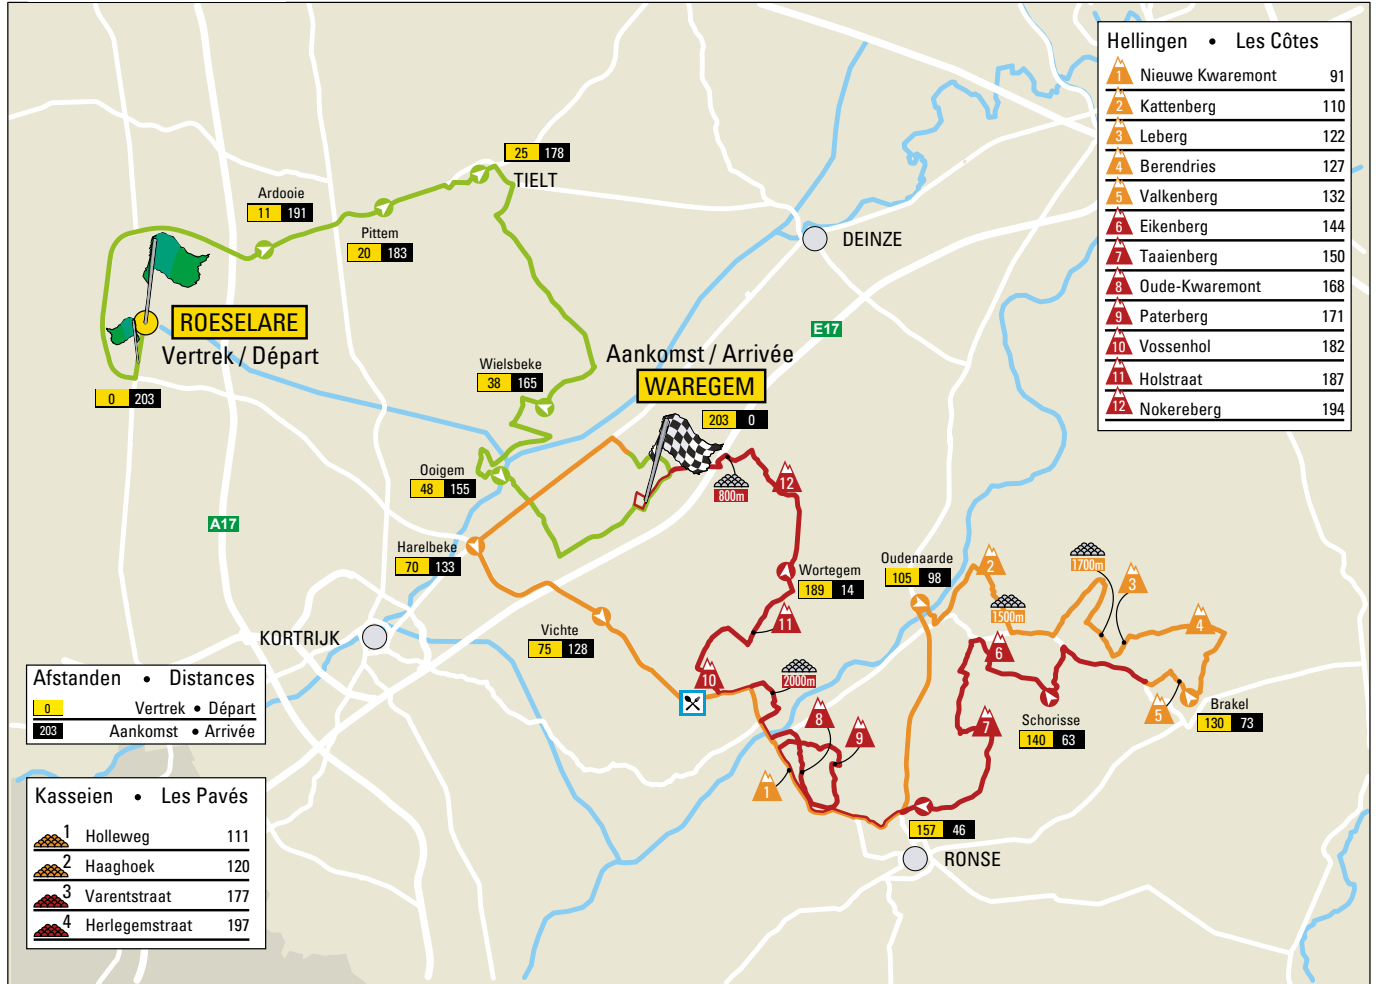

# PARCOURS & PROFIEL / PROFIL

22 Maart 2017 / 22 Mars 2017

DWARS DOOR VLAANDEREN

AFSTAND: 203,4 KM

▲ 5>0 KM PROFIEL / PROFIL

## ROESELARE

0km

## WAREGEM

203km