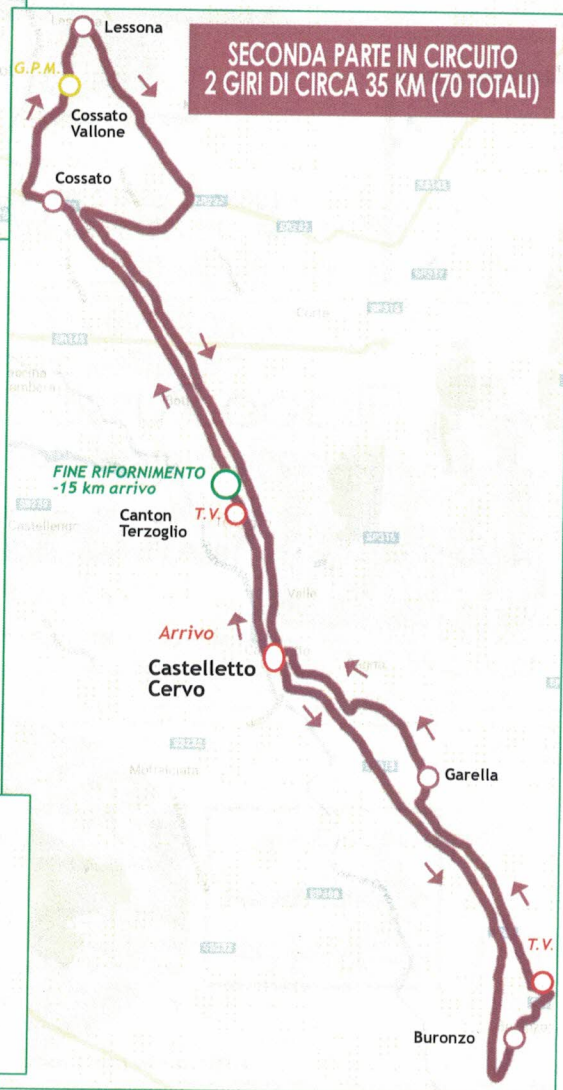

Via degli Artigiani, 15
13856 Vigliano Biellese (BI) - Tel. 015 8129888
www.vittoria-shoes.com

Ritrovo - Frazione Garella - Area Festa ore 11,30
 Trasferimento - Lungo frazione Garella ore 13,30
 Partenza ufficiale Km 0 - Fontana frazione Garella ore 13,40
 Arrivo - Via XXV Aprile - strappetto ore 16,40
 Premiazione - Frazione Garella - Area Festa ore 17,30