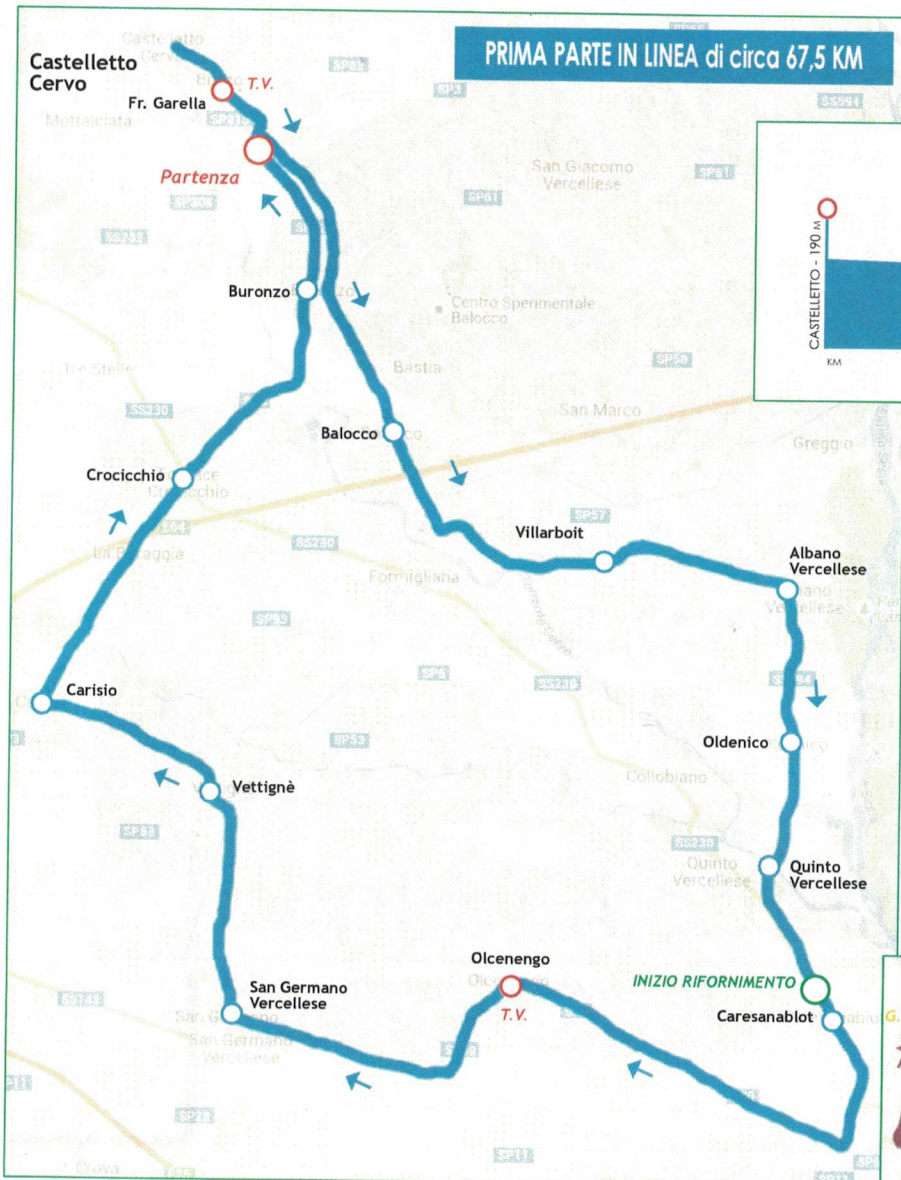

PLANIMETRIA - ALTIMETRIA

Via Genova, 11 - 13855 Valdengo (BI) - Tel. 015 881532
www.pellasportswear.com

Via degli Artigiani, 15
13856 Vigliano Biellese (BI) - Tel. 015 8129888
www.vittoria-shoes.com

Ritrovo - Frazione Garella - Area Festa ore 11,30
Trasferimento - Lungo frazione Garella ore 13,30
Partenza ufficiale Km 0 - Fontana frazione Garella ore 13,40
Arrivo - Via XXV Aprile - strappetto ore 16,40
Premiazione - Frazione Garella - Area Festa ore 17,30